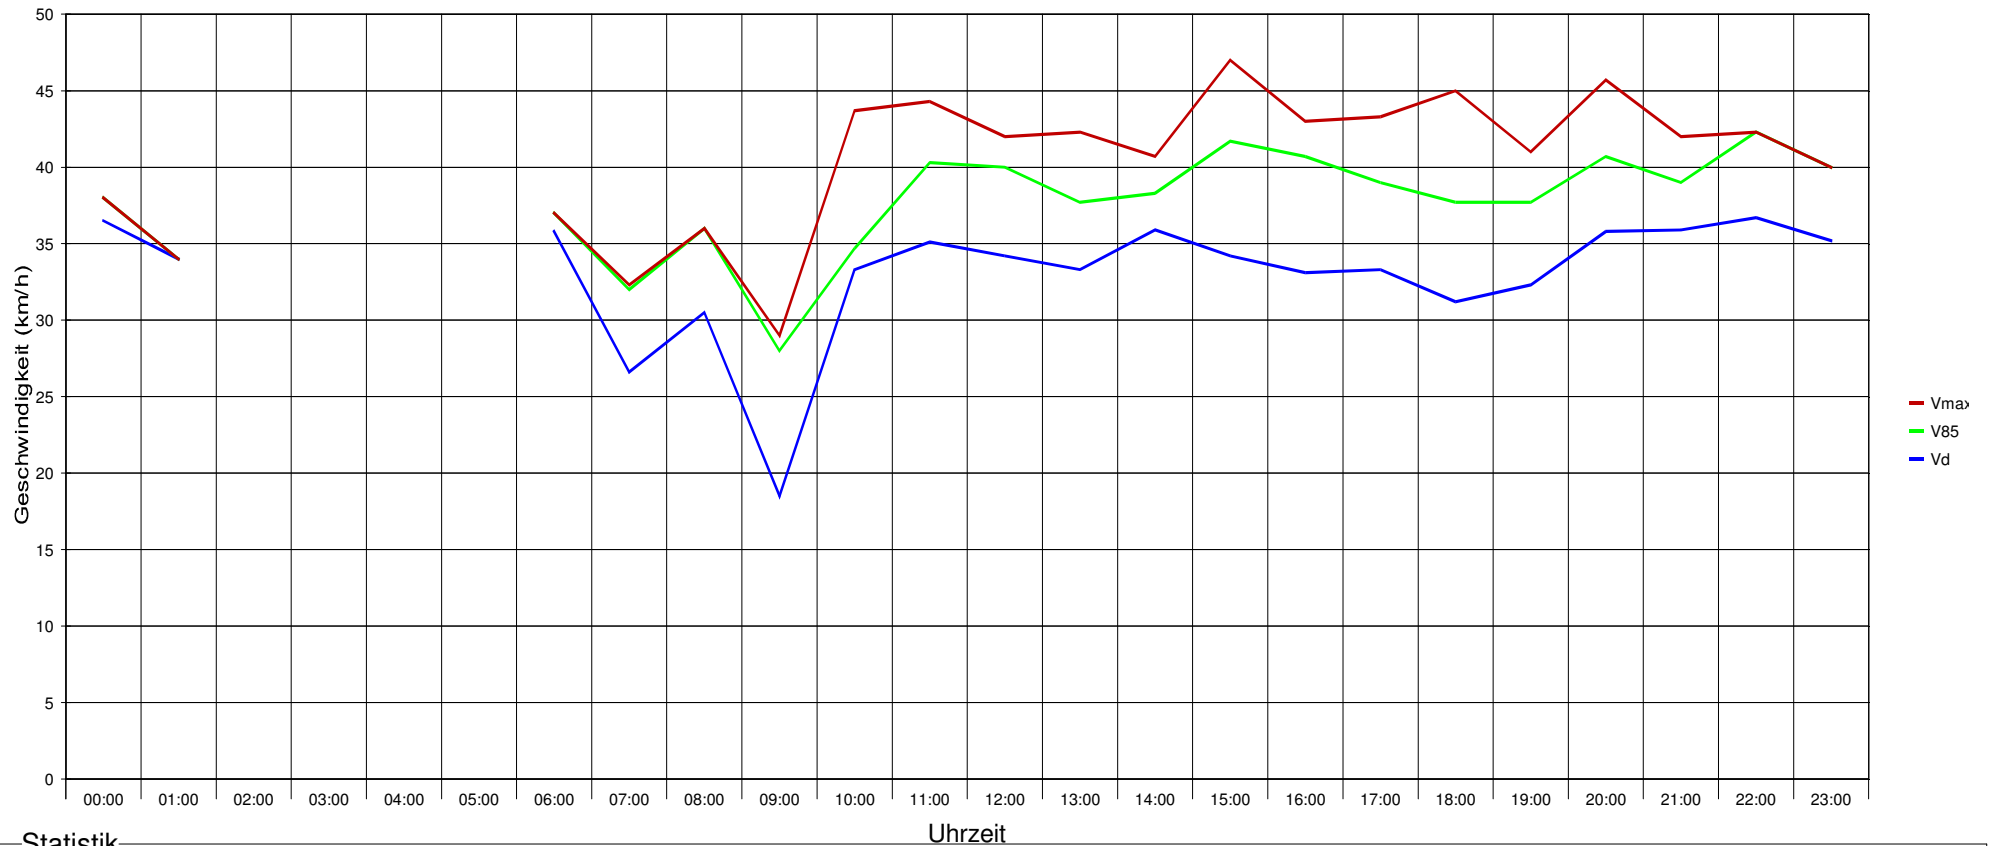

# Marktgemeinde Maria Anzbach

Ergebnis der Geschwindigkeitsmessung

Eichengasse vor Haus Nr. 483, Fahrtrichtung Neulengbach, 30 km/h Beschränkung

## Statistik

Zeitraum: Dienstag, 08. März 2016, 07:21 Uhr bis Freitag, 11. März 2016, 04:36 Uhr

Anzahl der Messwerte .....	451
Durchschnittsgeschwindigkeit ..... Vd	32,5 km/h
85% der Fahrzeuge fahren langsamer oder maximal ... V85	40 km/h
Maximalgeschwindigkeit ..... Vmax	55 km/h