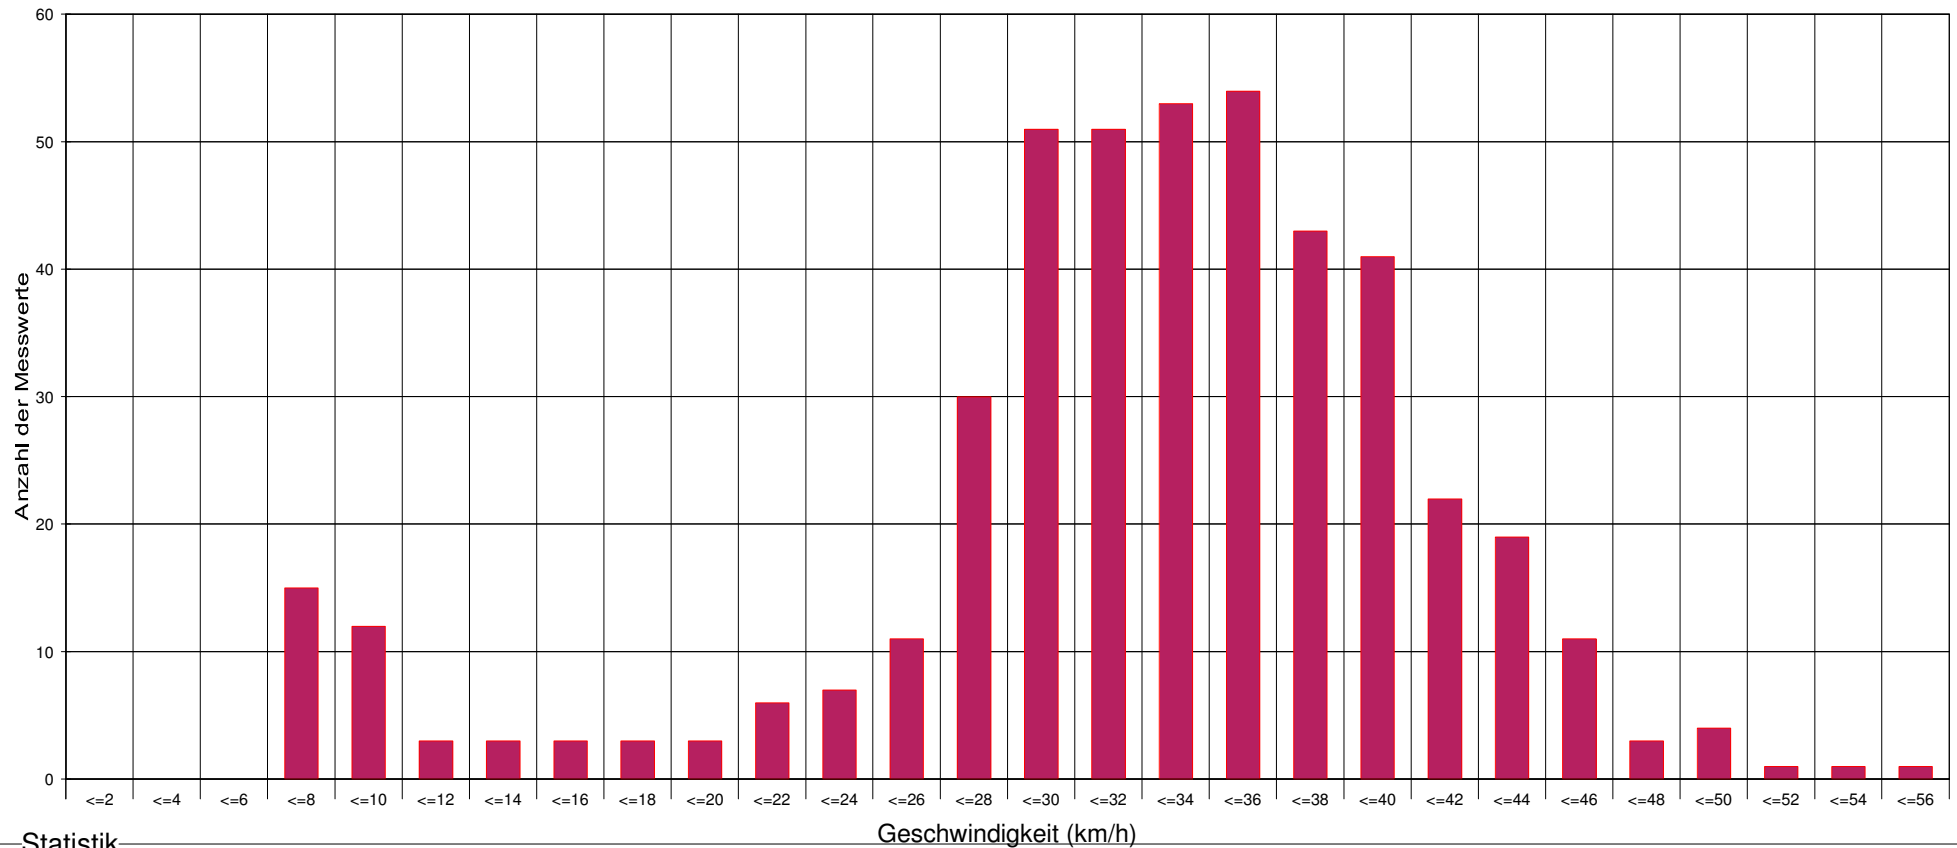

# Marktgemeinde Maria Anzbach

Ergebnis der Geschwindigkeitsmessung

Eichengasse vor Haus Nr. 483, Fahrtrichtung Neulengbach, 30 km/h Beschränkung

## Statistik

Zeitraum: Dienstag, 08. März 2016, 07:21 Uhr bis Freitag, 11. März 2016, 04:36 Uhr

|   |              |
|---|--------------|
| Anzahl der Messwerte .....                          | 451          |
| Durchschnittsgeschwindigkeit .....                  | Vd 32,5 km/h |
| 85% der Fahrzeuge fahren langsamer oder maximal ... | V85 40 km/h  |
| Maximalgeschwindigkeit .....                        | Vmax 55 km/h |