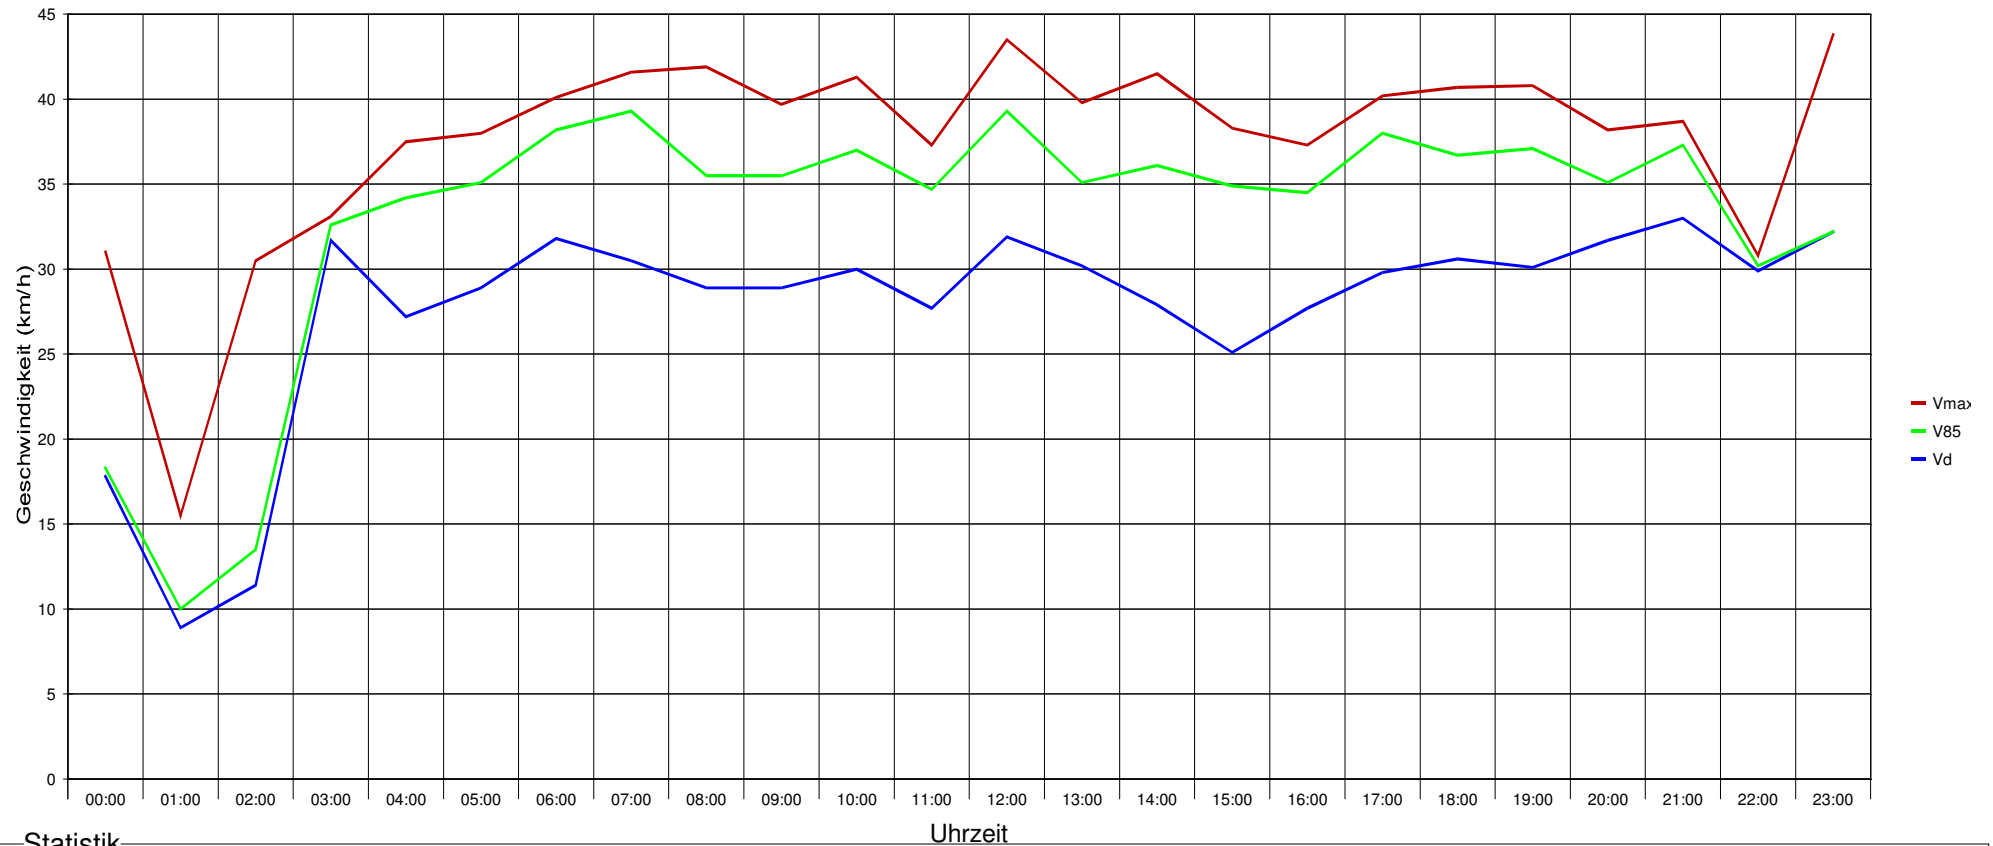

Marktgemeinde Maria Anzbach

Ergebnis der Geschwindigkeitsmessung

Eichengasse vor Haus Nr. 483, Fahrtrichtung Ortszentrum, 30 km/h Beschränkung

Statistik

Zeitraum: Donnerstag, 24. März 2016, 13:15 Uhr bis Dienstag, 05. April 2016, 17:50 Uhr

Anzahl der Messwerte	2689
Durchschnittsgeschwindigkeit Vd	25,1 km/h
85% der Fahrzeuge fahren langsamer oder maximal ... V85	38 km/h
Maximalgeschwindigkeit Vmax	60 km/h