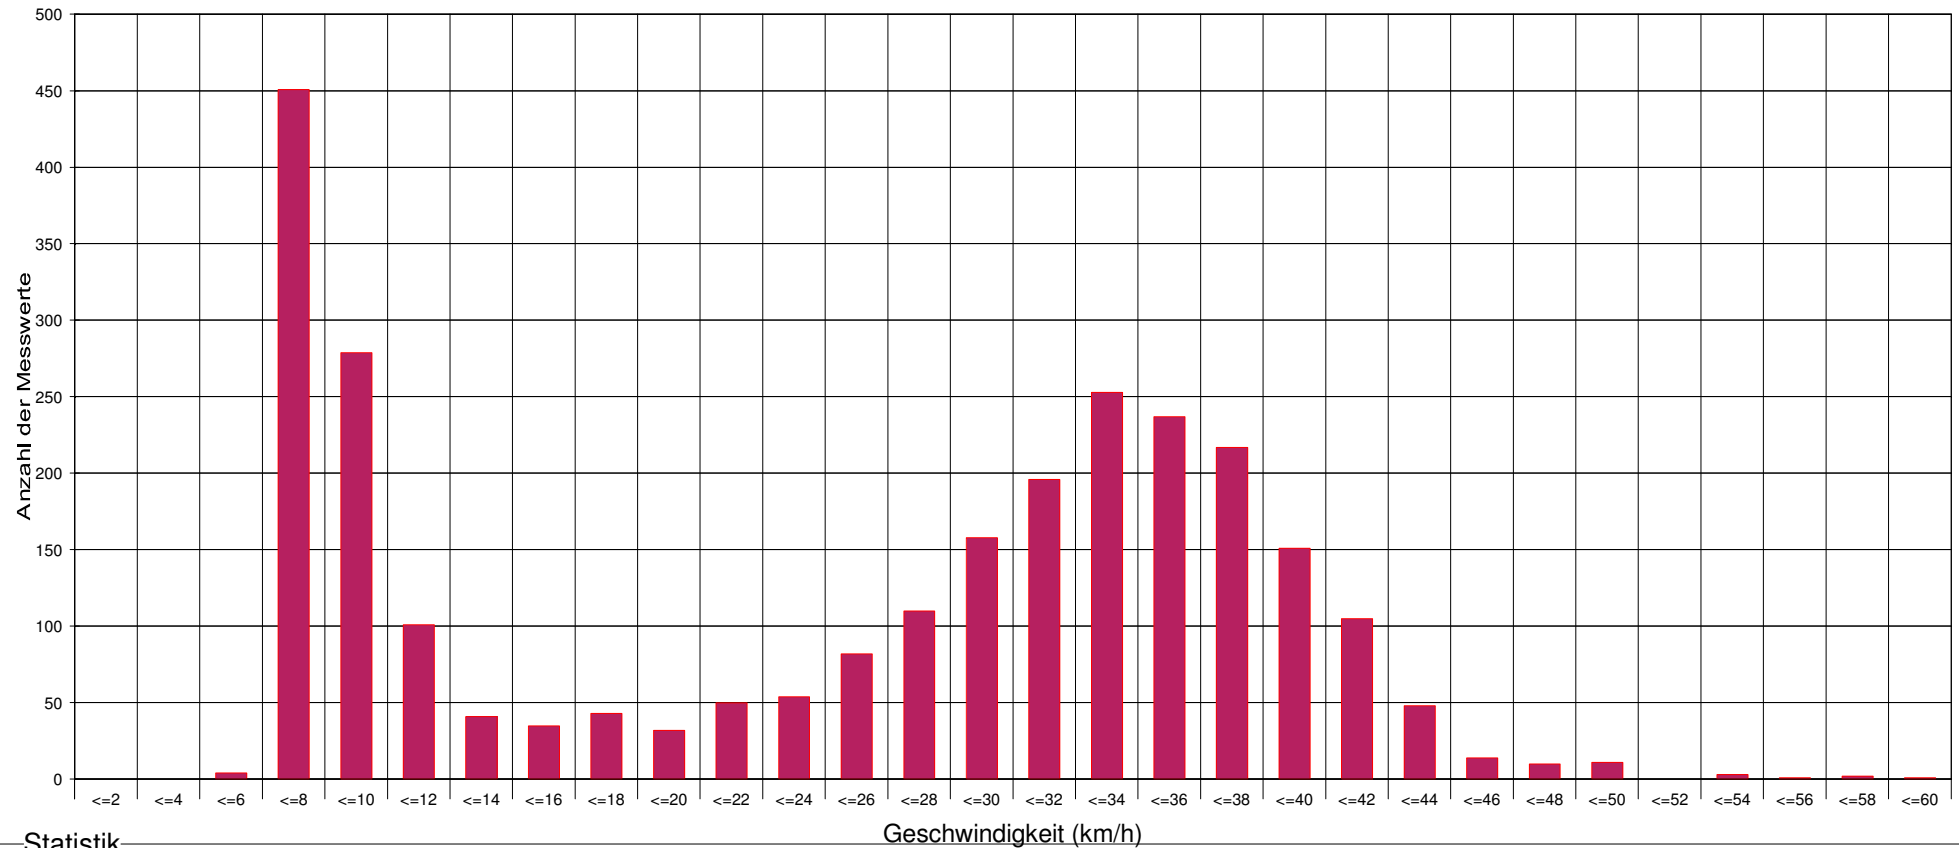

Marktgemeinde Maria Anzbach

Ergebnis der Geschwindigkeitsmessung

Eichengasse vor Haus Nr. 483, Fahrtrichtung Ortszentrum, 30 km/h Beschränkung

Statistik

Zeitraum: Donnerstag, 24. März 2016, 13:15 Uhr bis Dienstag, 05. April 2016, 17:50 Uhr

Anzahl der Messwerte	2689
Durchschnittsgeschwindigkeit	Vd 25,1 km/h
85% der Fahrzeuge fahren langsamer oder maximal ...	V85 38 km/h
Maximalgeschwindigkeit	Vmax 60 km/h