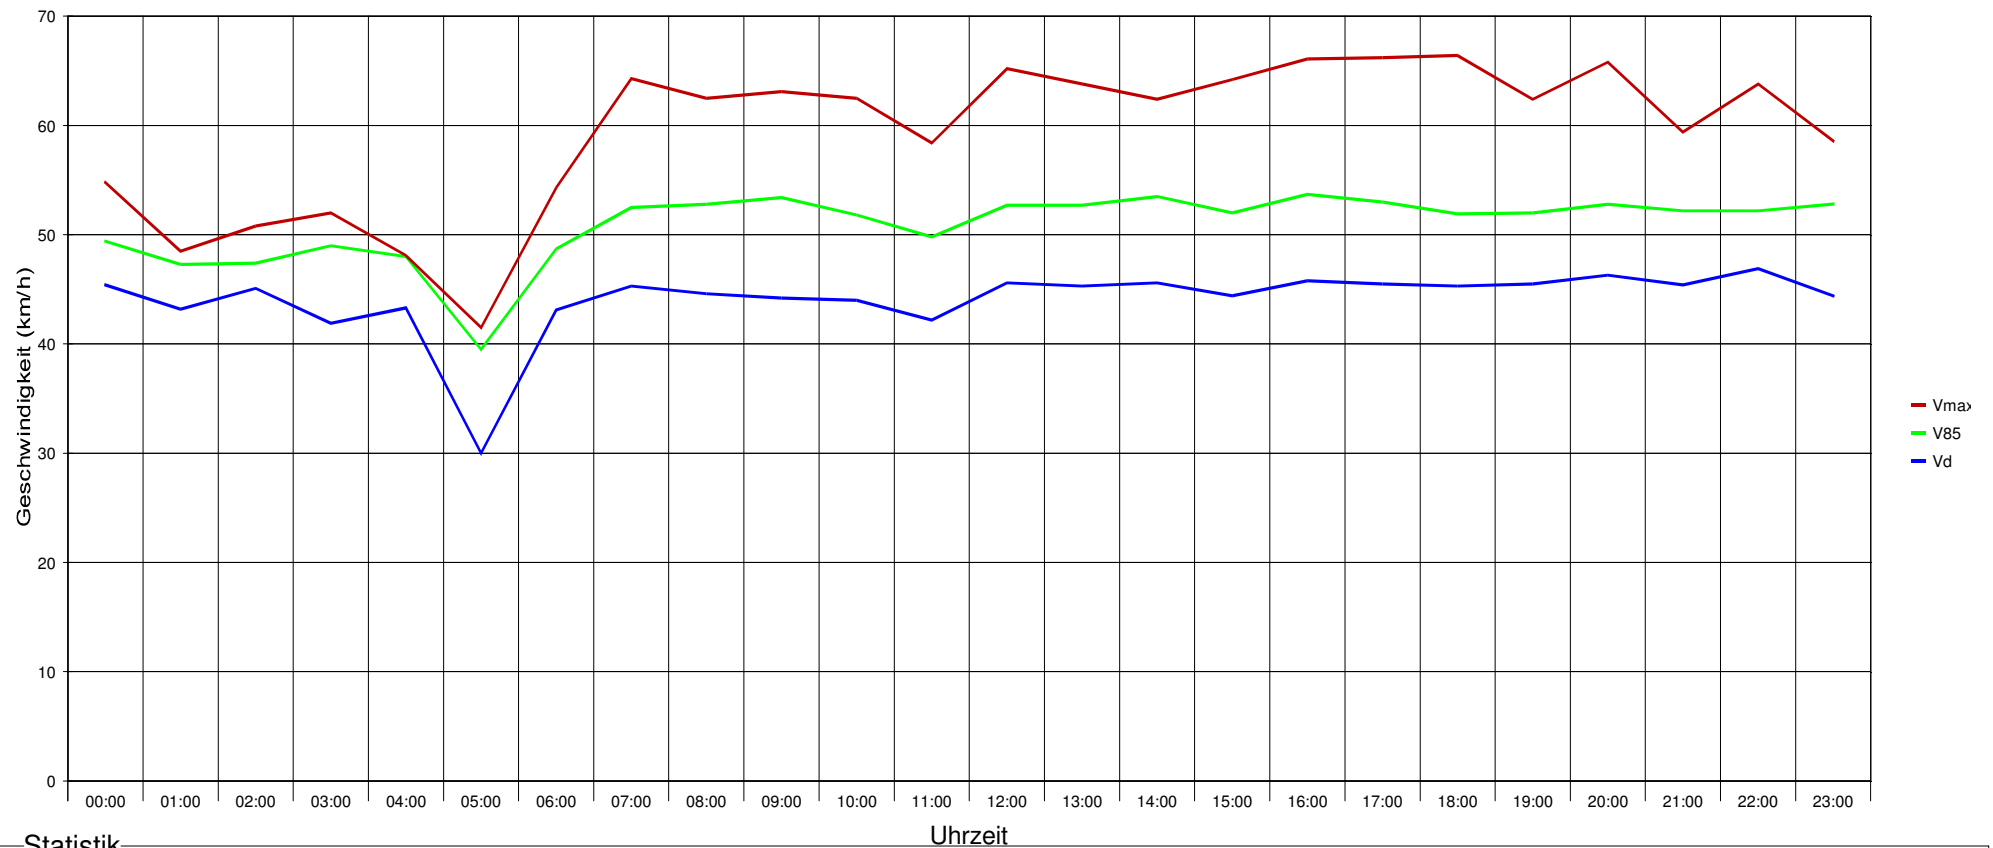

# Marktgemeinde Maria Anzbach

Ergebnis der Geschwindigkeitsmessung

Ma.Anzbach, Heitzingerstraße, Höhe Haus 406 (Haslinger), Fahrtrichtung Burgstall, 50 km/h Beschränkung

## Statistik

Zeitraum: Montag, 03. Oktober 2016, 13:44 Uhr bis Sonntag, 16. Oktober 2016, 01:30 Uhr

Anzahl der Messwerte .....	12038
Durchschnittsgeschwindigkeit ..... Vd	45,1 km/h
85% der Fahrzeuge fahren langsamer oder maximal ... V85	53 km/h
Maximalgeschwindigkeit ..... Vmax	87 km/h