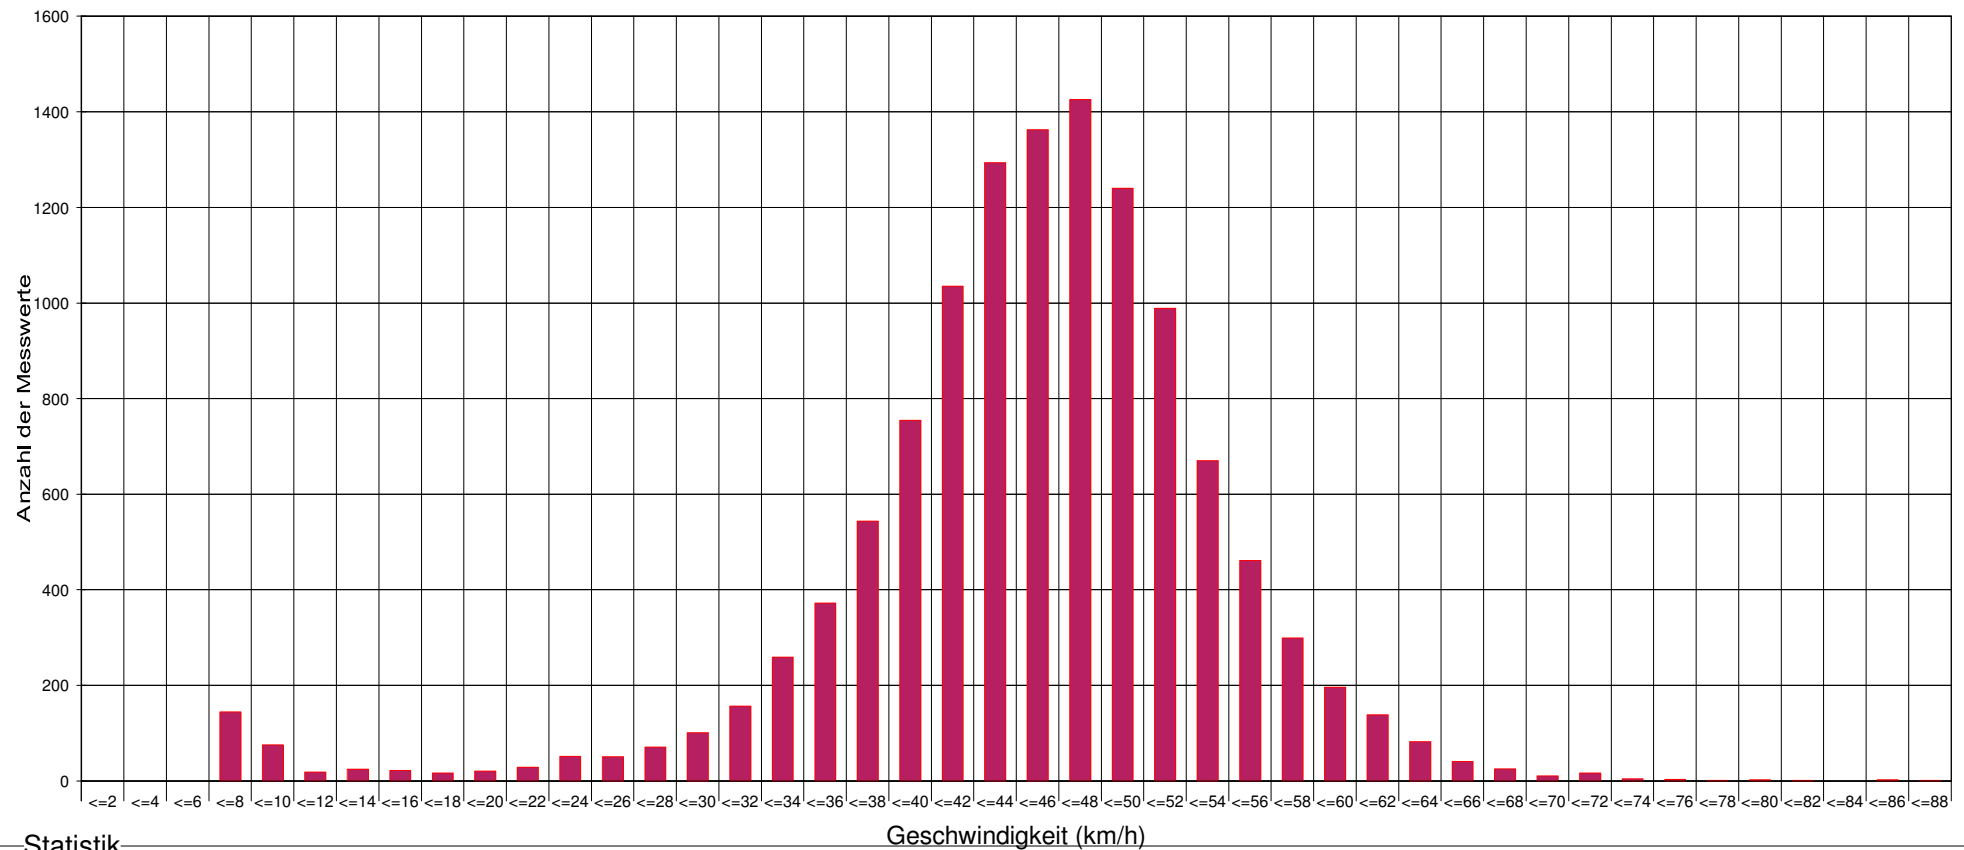

Marktgemeinde Maria Anzbach

Ergebnis der Geschwindigkeitsmessung

Ma.Anzbach, Heitzingerstraße, Höhe Haus 406 (Haslinger), Fahrtrichtung Burgstall, 50 km/h Beschränkung

Statistik

Zeitraum: Montag, 03. Oktober 2016, 13:44 Uhr bis Sonntag, 16. Oktober 2016, 01:30 Uhr

Anzahl der Messwerte	12038
Durchschnittsgeschwindigkeit	Vd 45,1 km/h
85% der Fahrzeuge fahren langsamer oder maximal ...	V85 53 km/h
Maximalgeschwindigkeit	Vmax 87 km/h