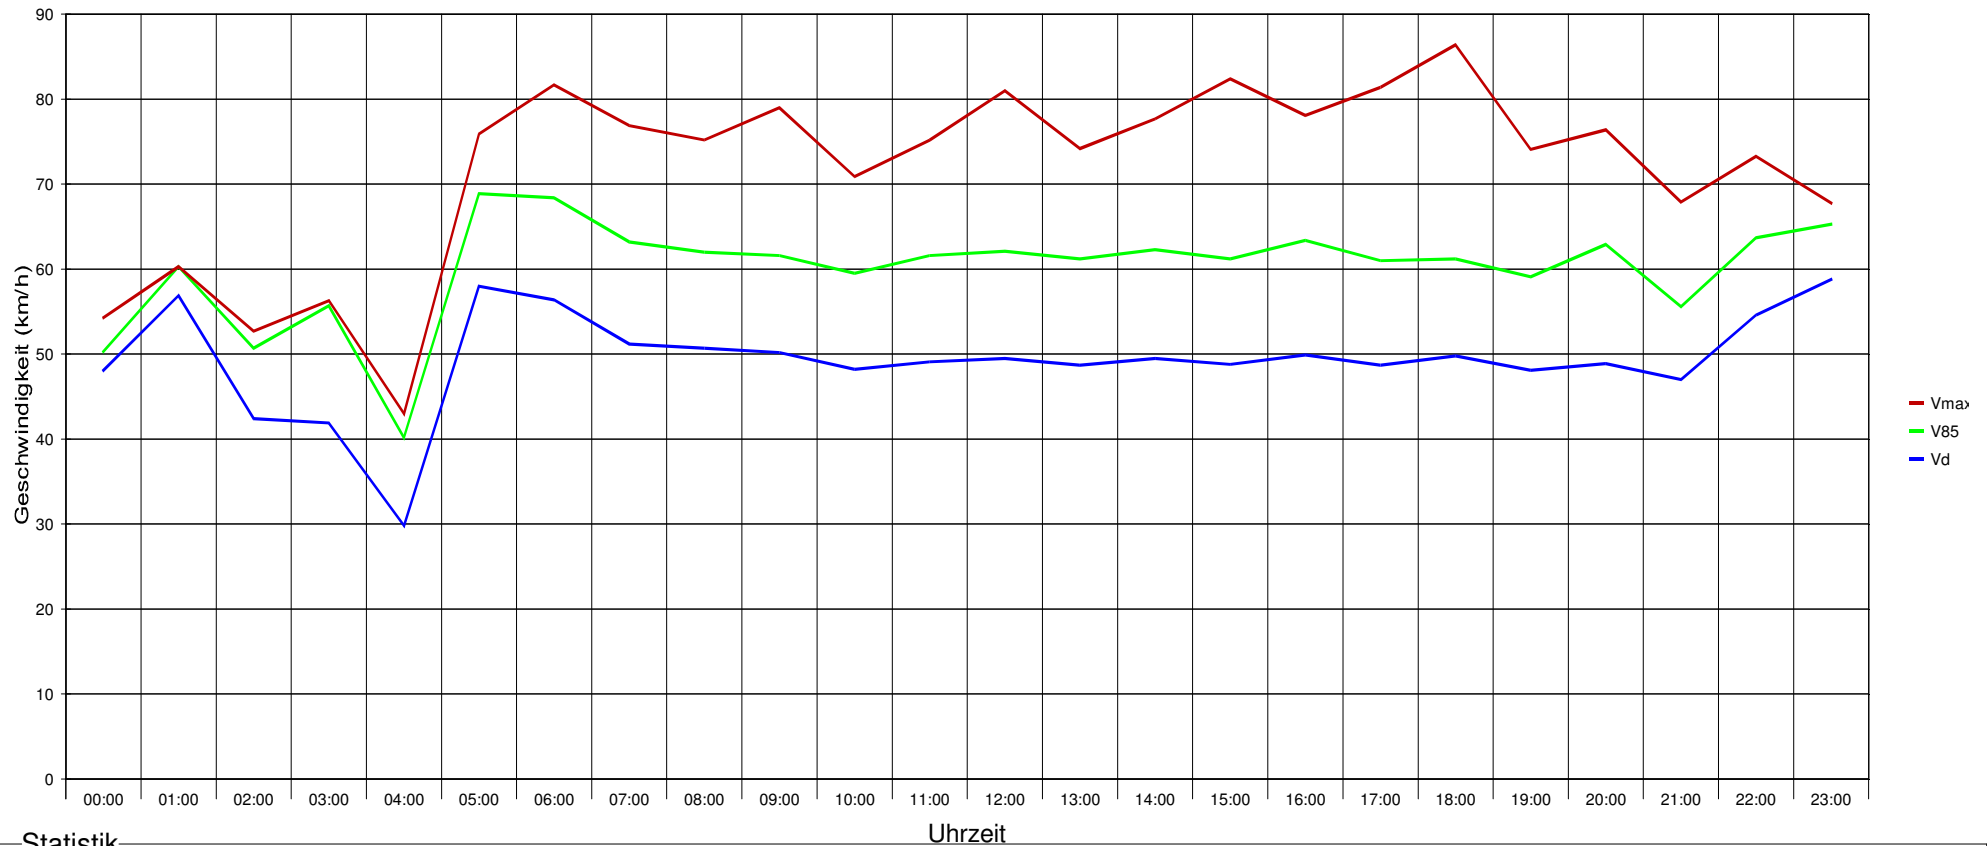

Marktgemeinde Maria Anzbach

Ergebnis der Geschwindigkeitsmessung

Gschwendt, Johannesbergstr., Höhe Haus 9, Fahrtrichtung Ma.Anzbach, 50 km/h Beschränkung

Statistik

Zeitraum: Mittwoch, 13. Juli 2016, 13:13 Uhr bis Mittwoch, 10. August 2016, 14:51 Uhr

Anzahl der Messwerte	7202
Durchschnittsgeschwindigkeit	Vd 49,9 km/h
85% der Fahrzeuge fahren langsamer oder maximal ...	V85 63 km/h
Maximalgeschwindigkeit	Vmax 100 km/h