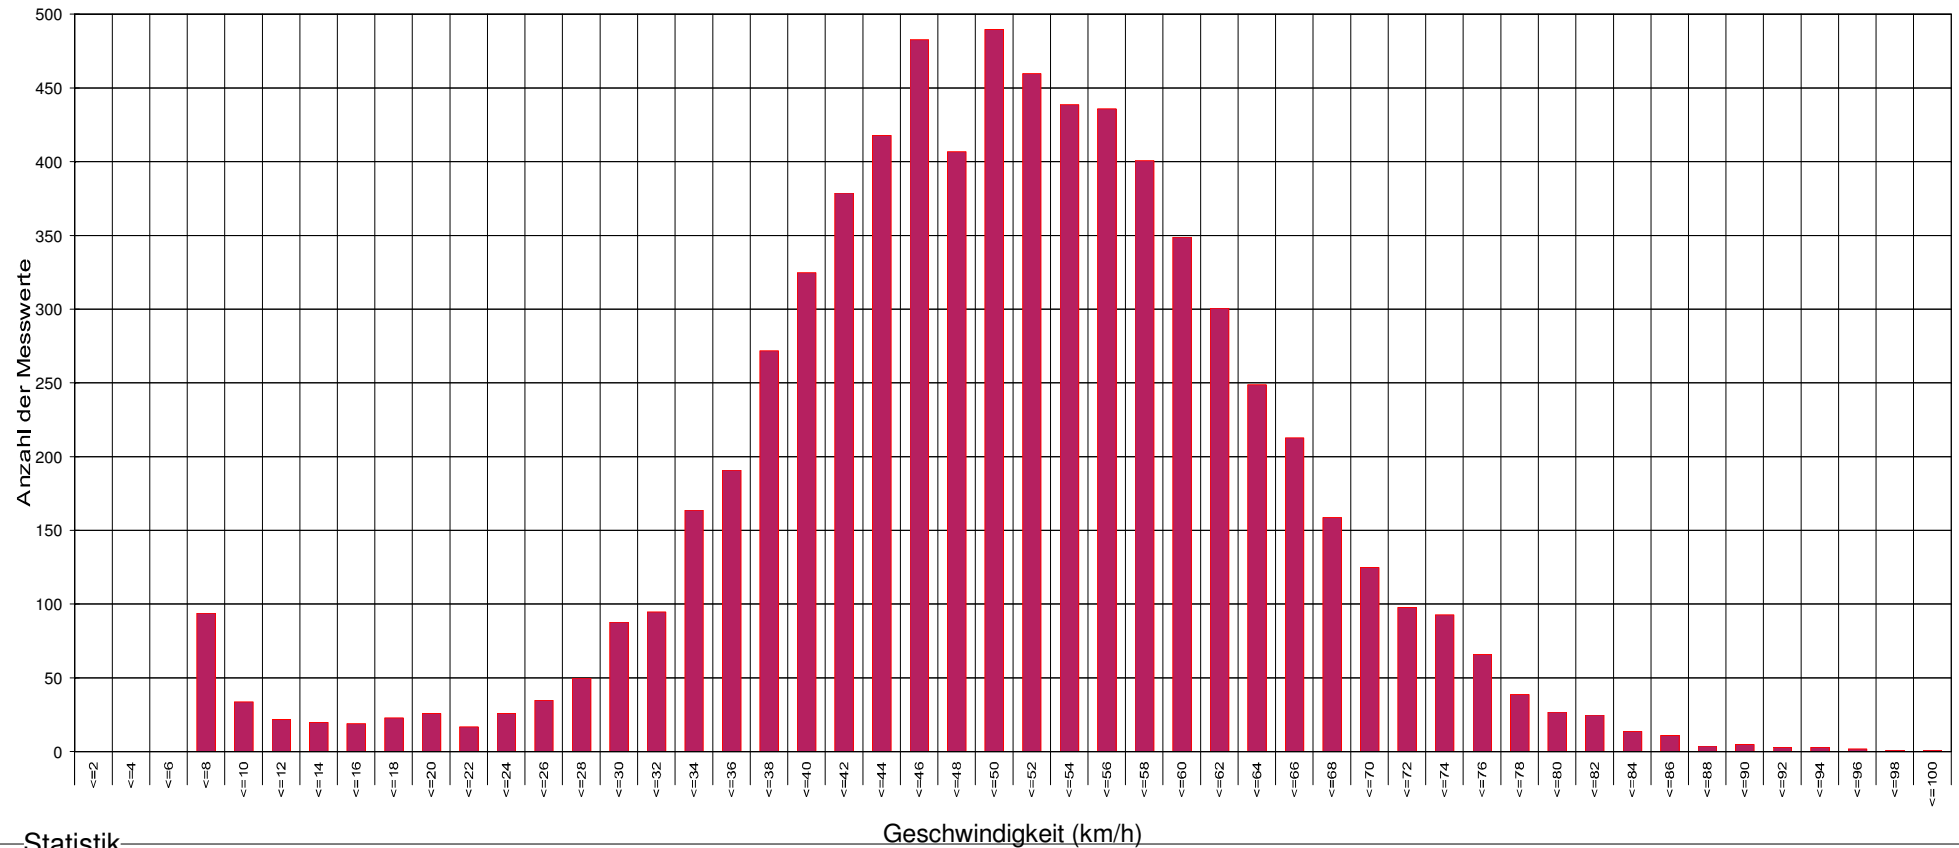

Marktgemeinde Maria Anzbach

Ergebnis der Geschwindigkeitsmessung

Gschwendt, Johannesbergstr., Höhe Haus 9, Fahrtrichtung Ma.Anzbach, 50 km/h Beschränkung

Statistik

Geschwindigkeit (km/h)

Zeitraum: Mittwoch, 13. Juli 2016, 13:13 Uhr bis Mittwoch, 10. August 2016, 14:51 Uhr

Anzahl der Messwerte 7202

Durchschnittsgeschwindigkeit Vd 49,9 km/h

85% der Fahrzeuge fahren langsamer oder maximal ... V85 63 km/h

Maximalgeschwindigkeit Vmax 100 km/h