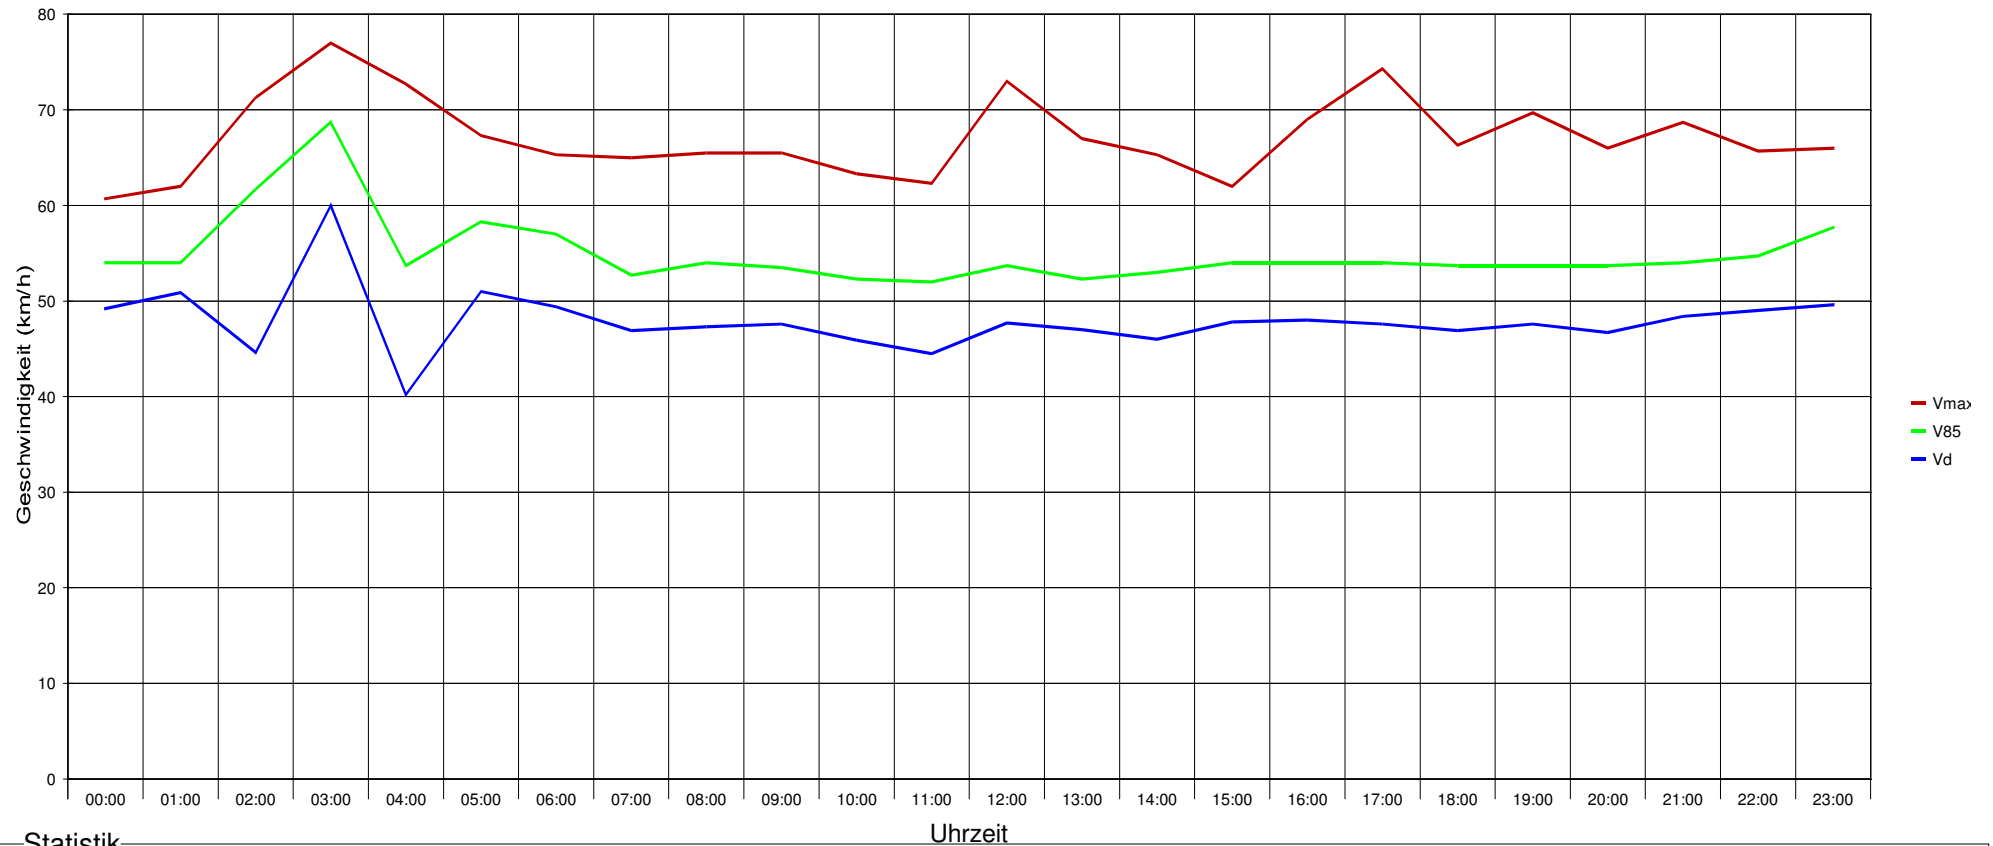

Marktgemeinde Maria Anzbach

Ergebnis der Geschwindigkeitsmessung

Maria Anzbach, Hauptstraße vor Haus Nr 201, Fahrtrichtung Ortszentrum, 50 km/h Beschränkung

Statistik

Zeitraum: Freitag, 31. August 2018, 00:00 Uhr bis Montag, 03. September 2018, 07:37 Uhr

Anzahl der Messwerte	8908
Durchschnittsgeschwindigkeit Vd	47,0 km/h
85% der Fahrzeuge fahren langsamer oder maximal ... V85	54 km/h
Maximalgeschwindigkeit Vmax	89 km/h