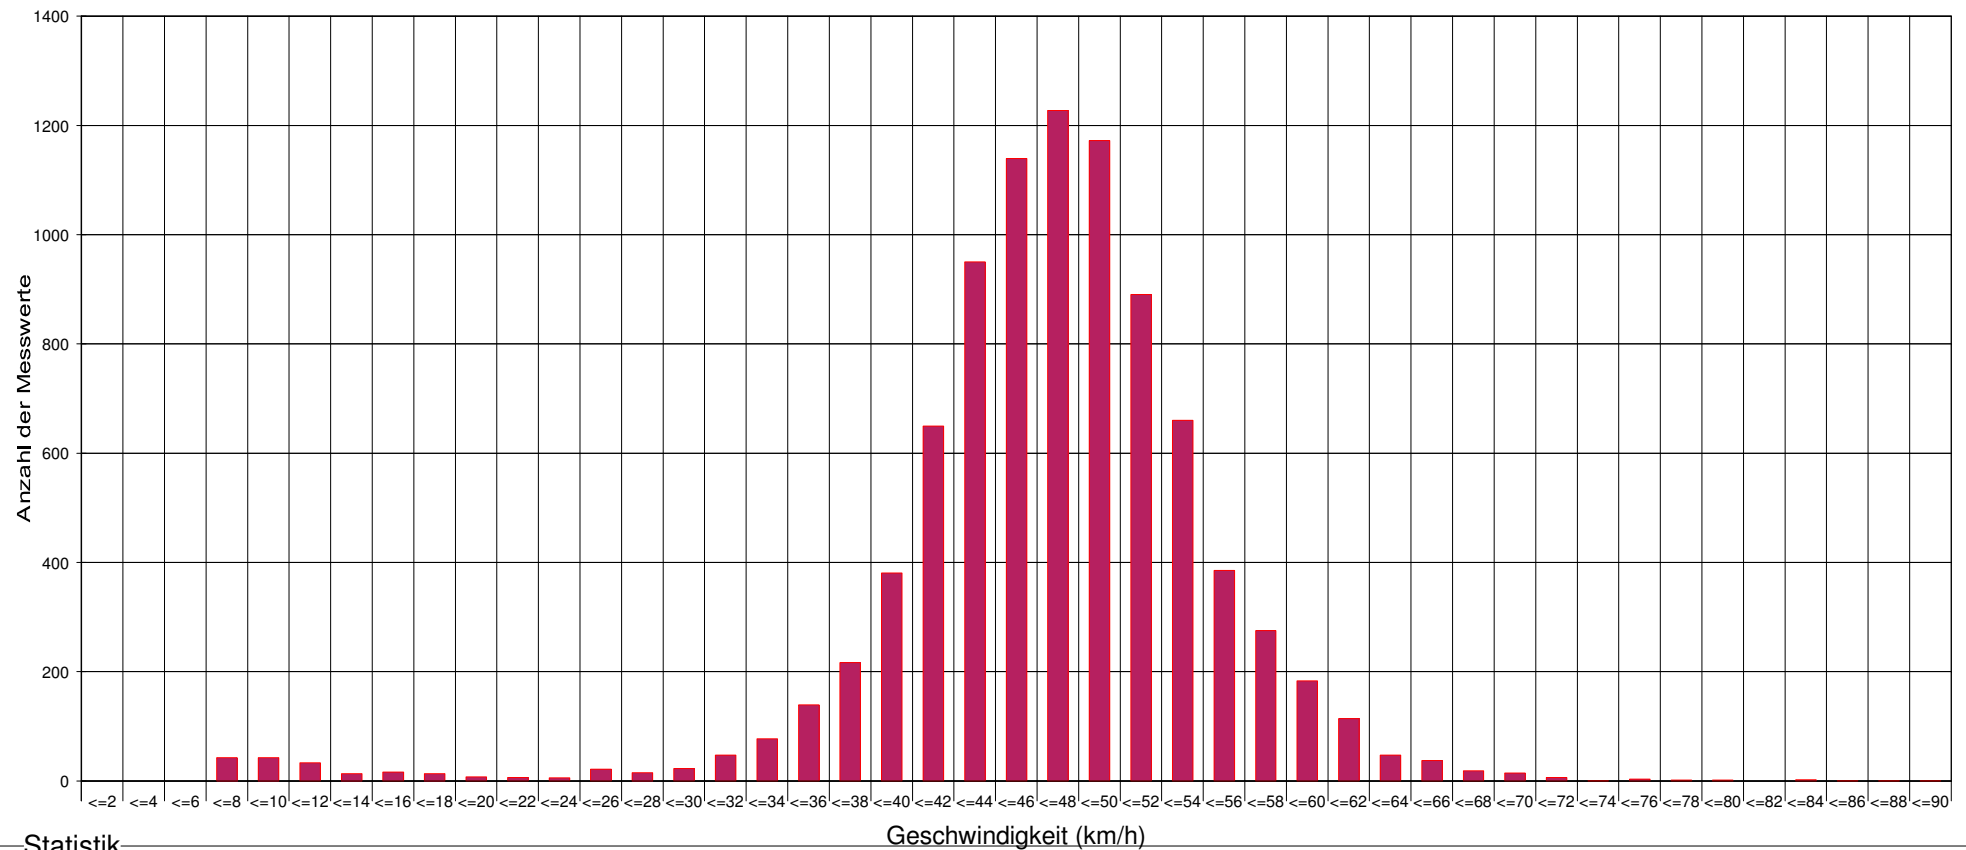

# Marktgemeinde Maria Anzbach

Ergebnis der Geschwindigkeitsmessung

Maria Anzbach, Hauptstraße vor Haus Nr 201, Fahrtrichtung Ortszentrum, 50 km/h Beschränkung

## Statistik

Zeitraum: Freitag, 31. August 2018, 00:00 Uhr bis Montag, 03. September 2018, 07:37 Uhr

Anzahl der Messwerte .....	8908
Durchschnittsgeschwindigkeit .....	Vd 47,0 km/h
85% der Fahrzeuge fahren langsamer oder maximal ...	V85 54 km/h
Maximalgeschwindigkeit .....	Vmax 89 km/h