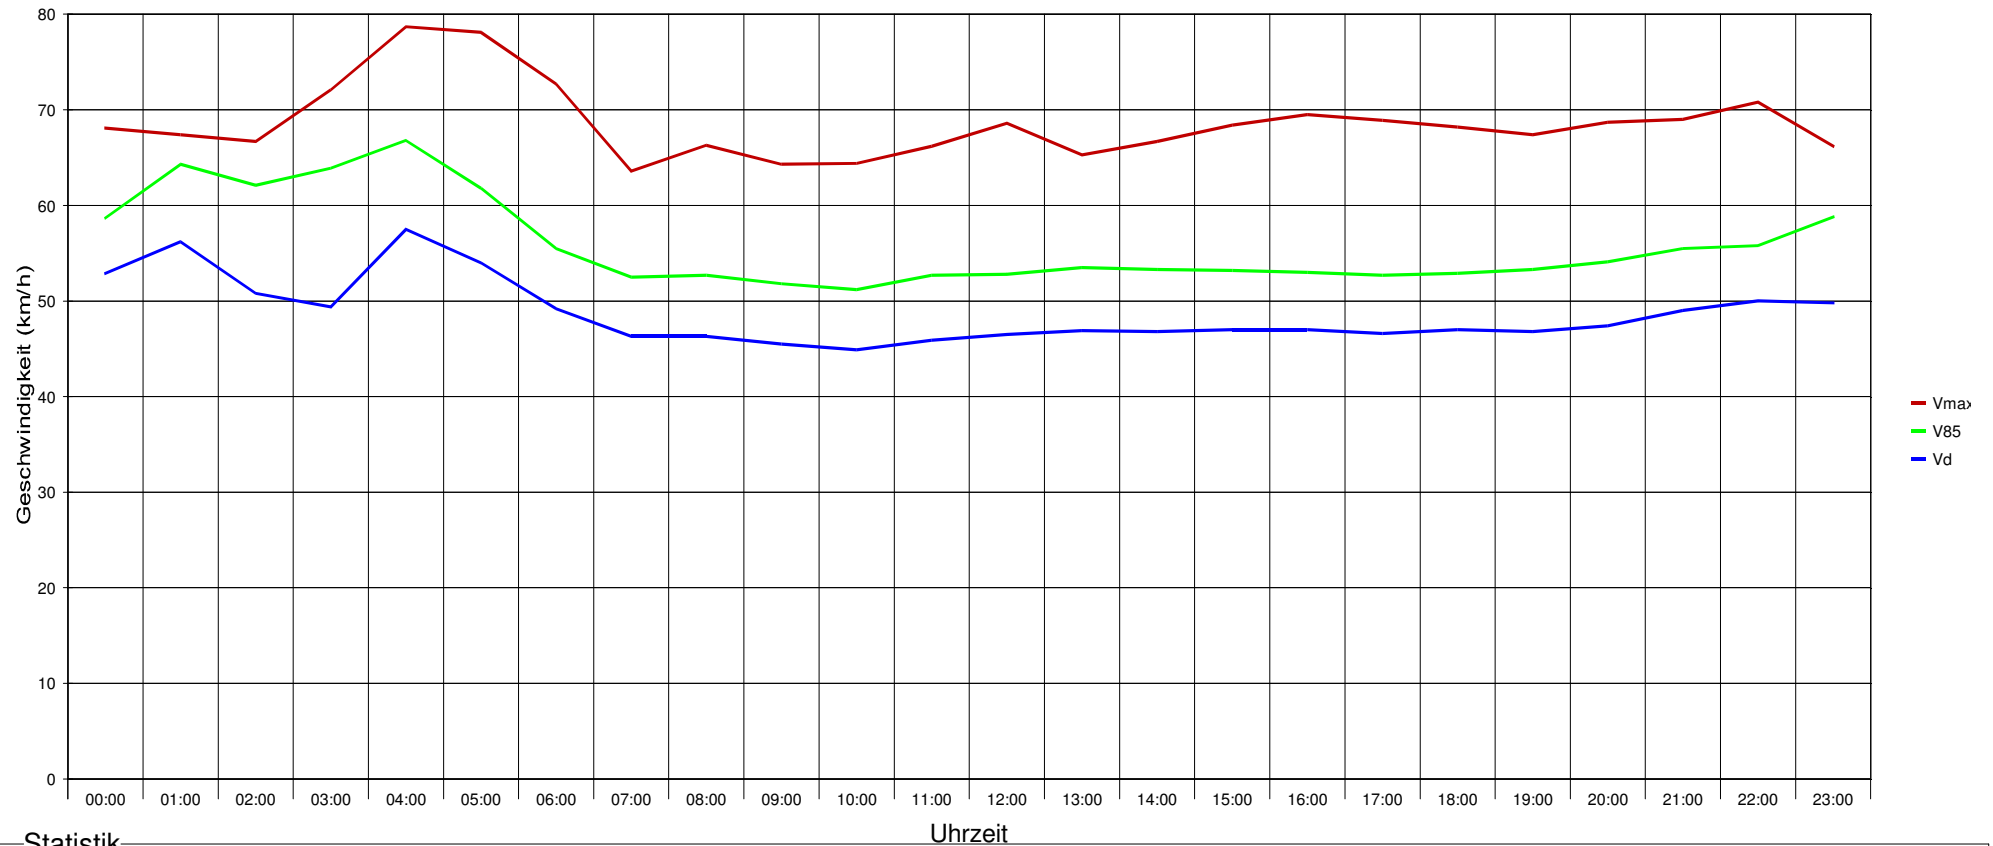

Marktgemeinde Maria Anzbach

Ergebnis der Geschwindigkeitsmessung

Maria Anzbach, Hauptstraße vor Haus Nr 201, Fahrtrichtung Ortszentrum, 50 km/h Beschränkung

Statistik

Zeitraum: Montag, 03. September 2018, 07:38 Uhr bis Montag, 24. September 2018, 07:46 Uhr

| | |
|---|-----------|
| Anzahl der Messwerte | 42594 |
| Durchschnittsgeschwindigkeit Vd | 46,8 km/h |
| 85% der Fahrzeuge fahren langsamer oder maximal ... V85 | 53 km/h |
| Maximalgeschwindigkeit Vmax | 108 km/h |