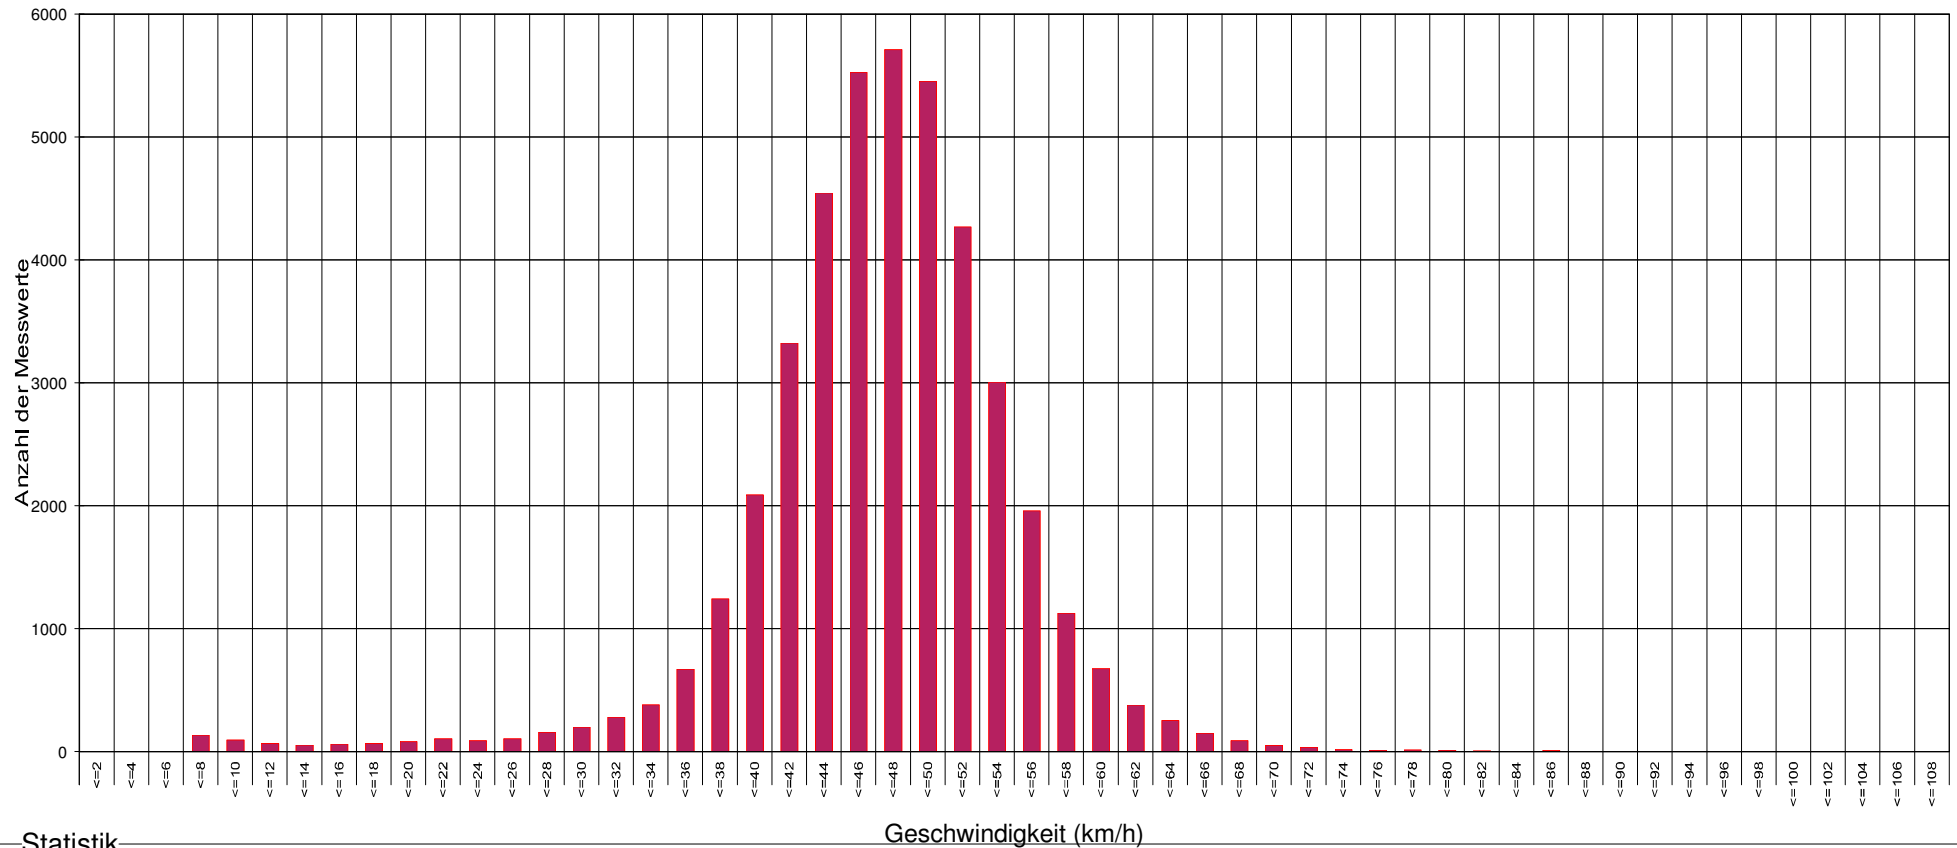

Marktgemeinde Maria Anzbach

Ergebnis der Geschwindigkeitsmessung

Maria Anzbach, Hauptstraße vor Haus Nr 201, Fahrtrichtung Ortszentrum, 50 km/h Beschränkung

Statistik

Geschwindigkeit (km/h)

Zeitraum: Montag, 03. September 2018, 07:38 Uhr bis Montag, 24. September 2018, 07:46 Uhr

Anzahl der Messwerte 42594

Durchschnittsgeschwindigkeit Vd 46,8 km/h

85% der Fahrzeuge fahren langsamer oder maximal ... V85 53 km/h

Maximalgeschwindigkeit Vmax 108 km/h