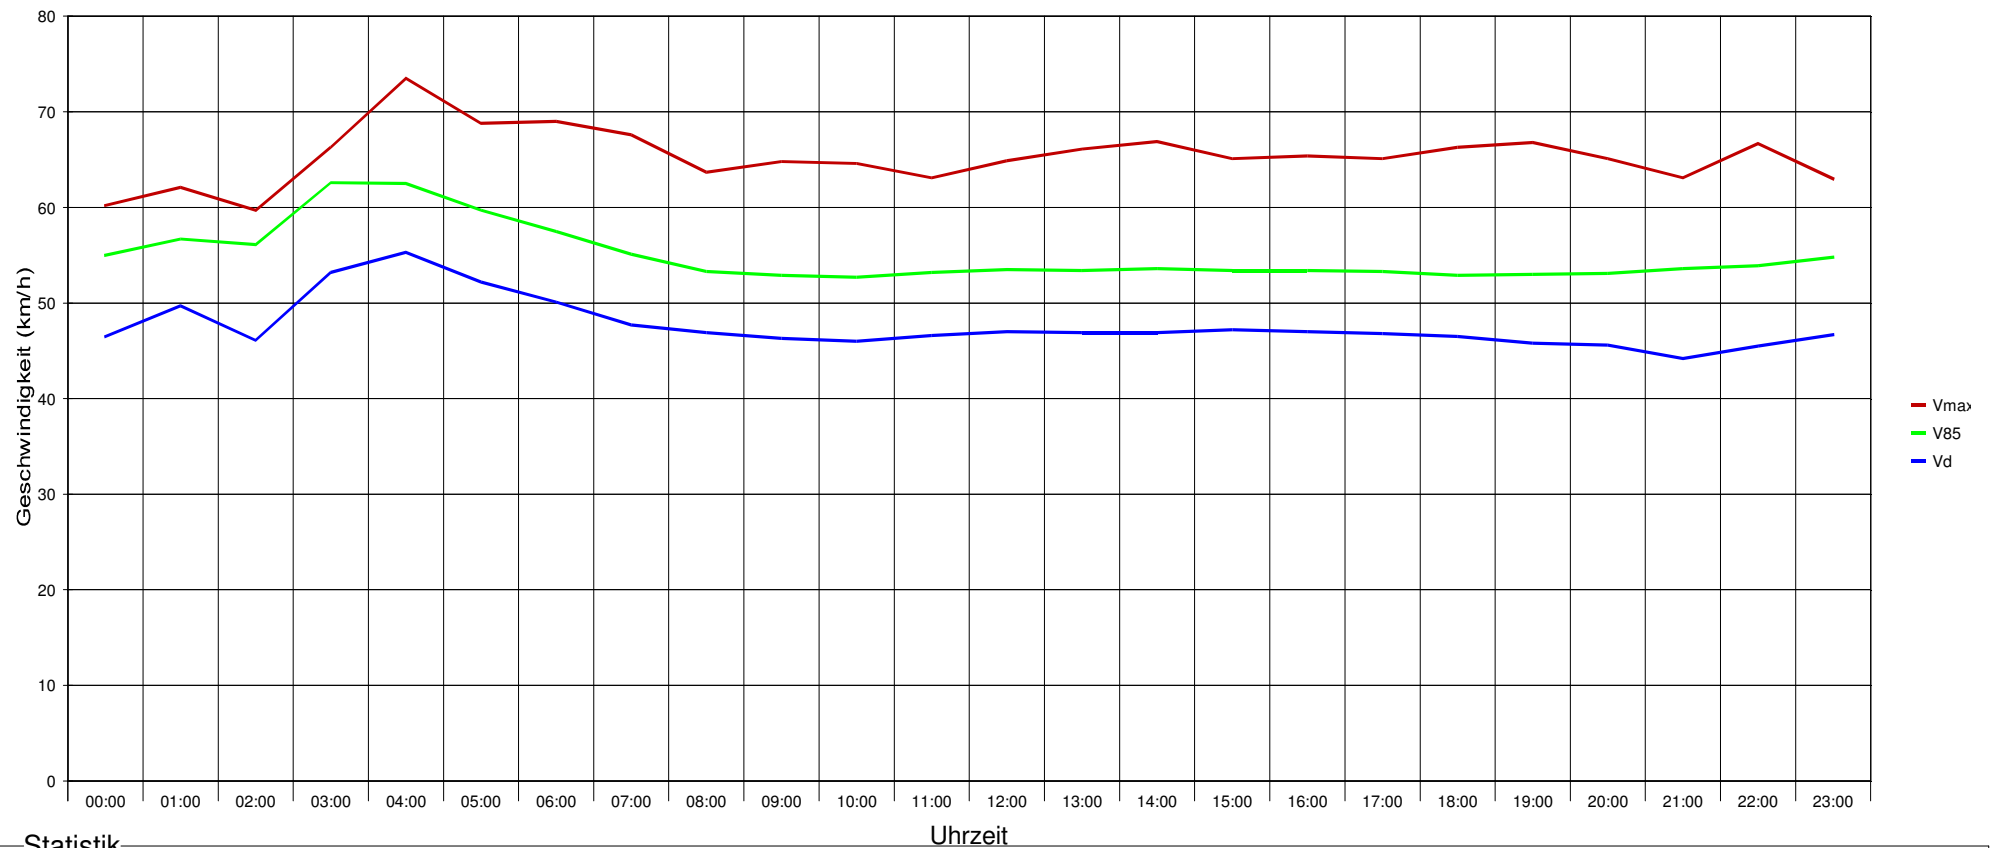

Marktgemeinde Maria Anzbach

Ergebnis der Geschwindigkeitsmessung

Maria Anzbach, Hauptstraße vor Haus Nr 201, Fahrtrichtung Ortszentrum, 50 km/h Beschränkung

Statistik

Zeitraum: Freitag, 17. Mai 2019, 00:00 Uhr bis Mittwoch, 22. Mai 2019, 08:48 Uhr

Anzahl der Messwerte	44398
Durchschnittsgeschwindigkeit Vd	46,8 km/h
85% der Fahrzeuge fahren langsamer oder maximal ... V85	54 km/h
Maximalgeschwindigkeit Vmax	96 km/h