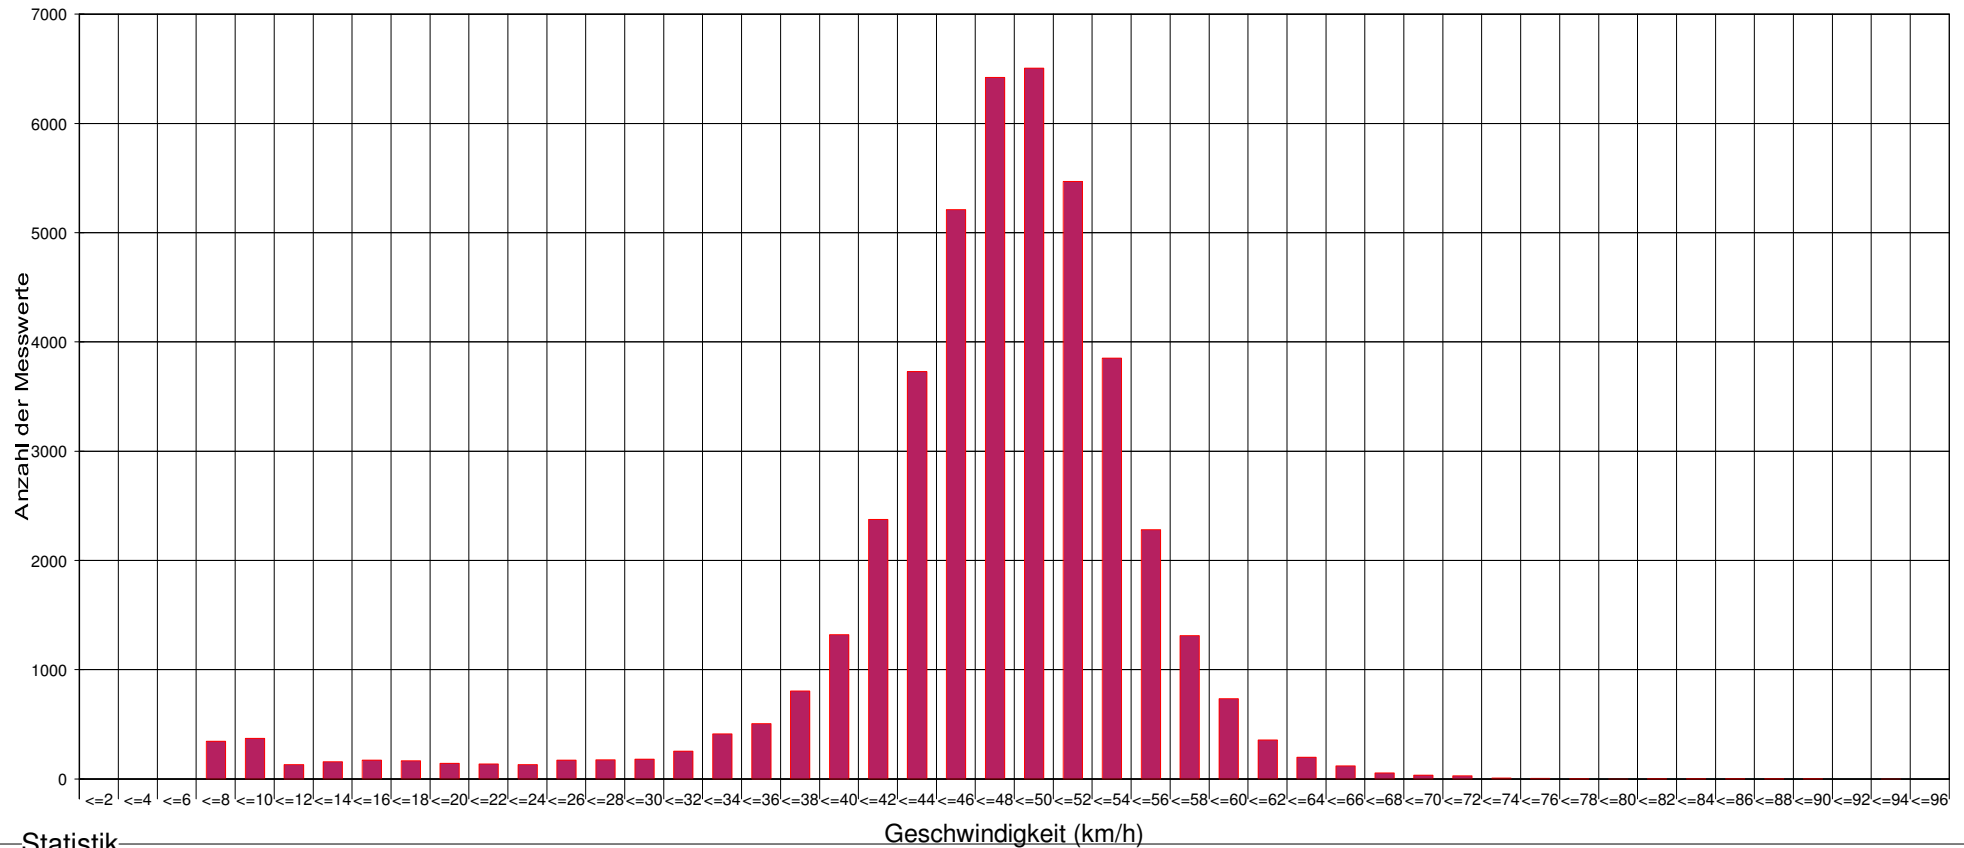

Marktgemeinde Maria Anzbach

Ergebnis der Geschwindigkeitsmessung

Maria Anzbach, Hauptstraße vor Haus Nr 201, Fahrtrichtung Ortszentrum, 50 km/h Beschränkung

Statistik

Zeitraum: Freitag, 17. Mai 2019, 00:00 Uhr bis Mittwoch, 22. Mai 2019, 08:48 Uhr

Anzahl der Messwerte	44398
Durchschnittsgeschwindigkeit	Vd 46,8 km/h
85% der Fahrzeuge fahren langsamer oder maximal ...	V85 54 km/h
Maximalgeschwindigkeit	Vmax 96 km/h