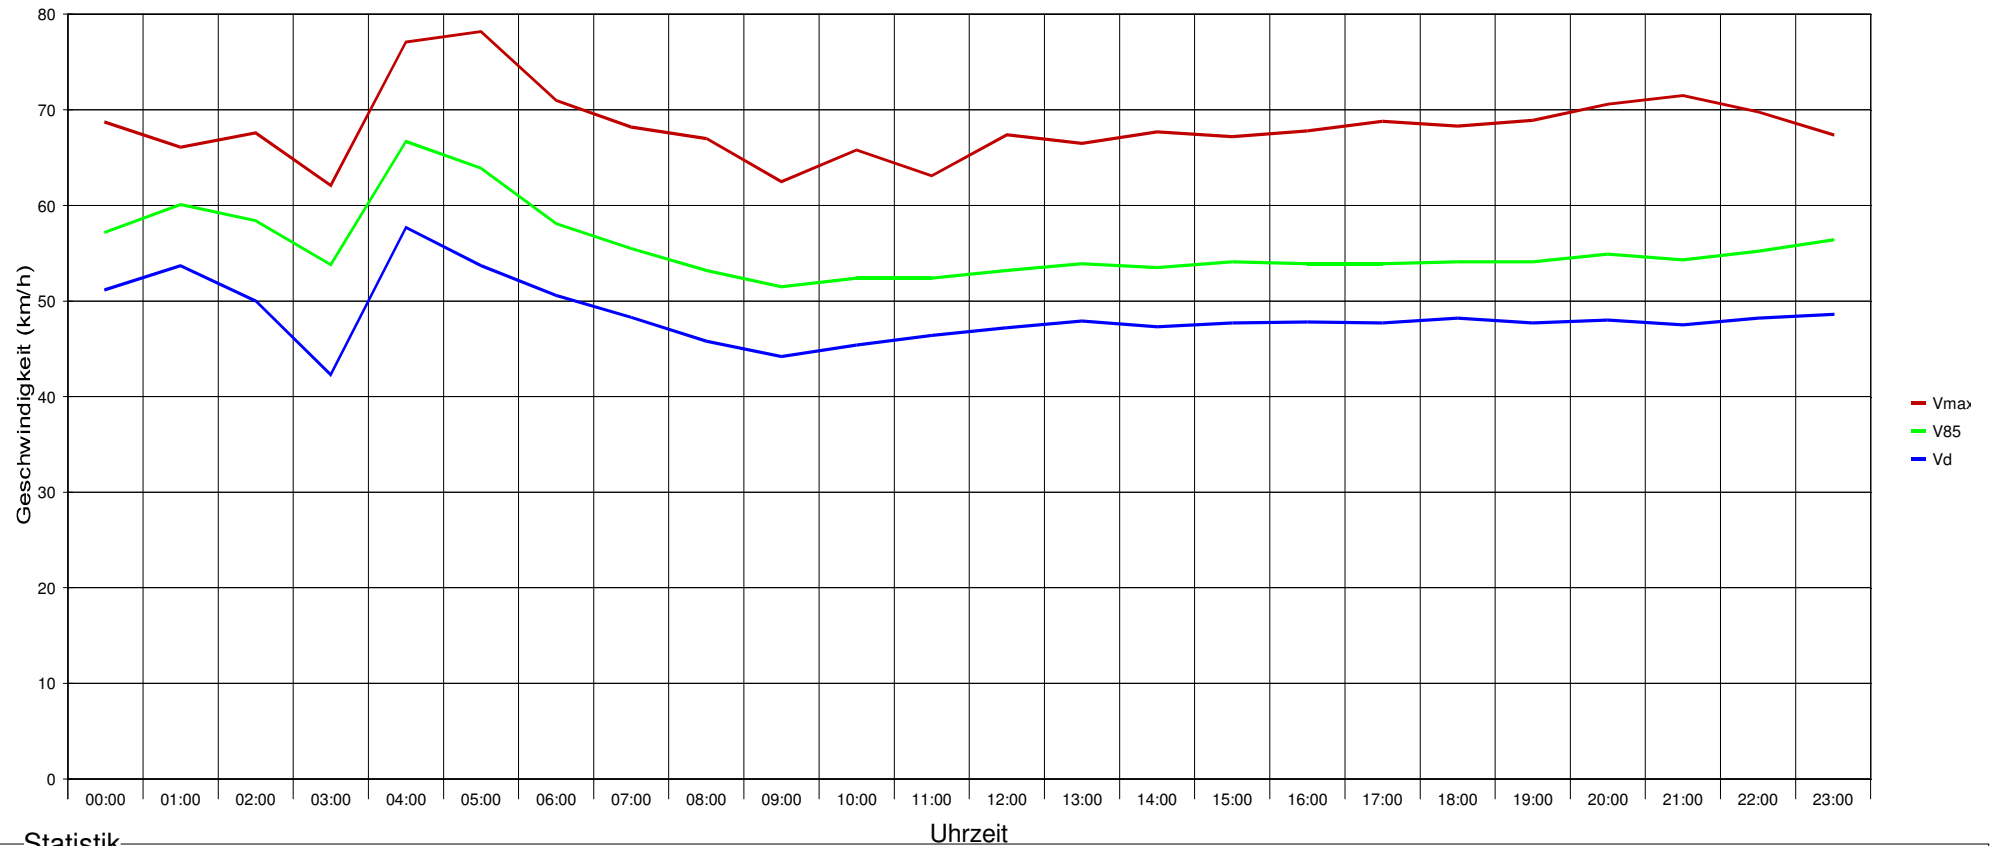

Marktgemeinde Maria Anzbach

Ergebnis der Geschwindigkeitsmessung

Maria Anzbach, Hauptstraße vor Haus Nr 201, Fahrtrichtung Ortszentrum, 50 km/h Beschränkung

Statistik

Zeitraum: Mittwoch, 22. Mai 2019, 08:49 Uhr bis Montag, 17. Juni 2019, 10:24 Uhr

Anzahl der Messwerte	60150
Durchschnittsgeschwindigkeit Vd	47,0 km/h
85% der Fahrzeuge fahren langsamer oder maximal ... V85	54 km/h
Maximalgeschwindigkeit Vmax	96 km/h