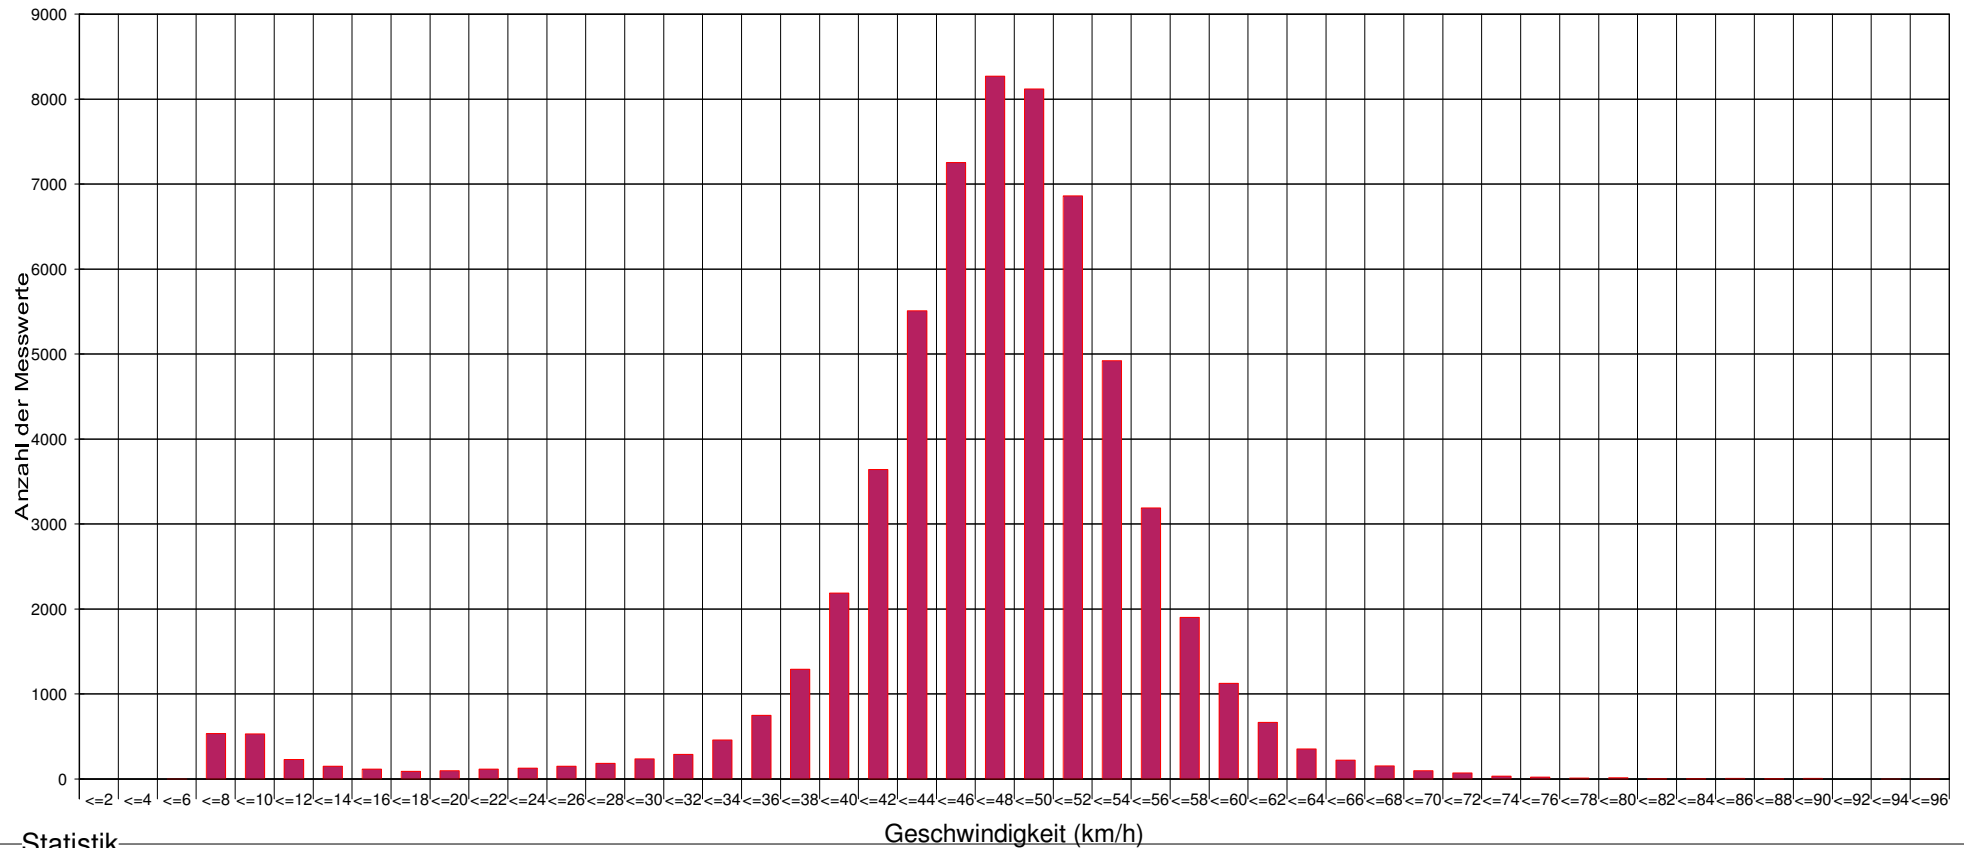

Marktgemeinde Maria Anzbach

Ergebnis der Geschwindigkeitsmessung

Maria Anzbach, Hauptstraße vor Haus Nr 201, Fahrtrichtung Ortszentrum, 50 km/h Beschränkung

Statistik

Zeitraum: Mittwoch, 22. Mai 2019, 08:49 Uhr bis Montag, 17. Juni 2019, 10:24 Uhr

Anzahl der Messwerte	60150
Durchschnittsgeschwindigkeit	Vd 47,0 km/h
85% der Fahrzeuge fahren langsamer oder maximal ...	V85 54 km/h
Maximalgeschwindigkeit	Vmax 96 km/h