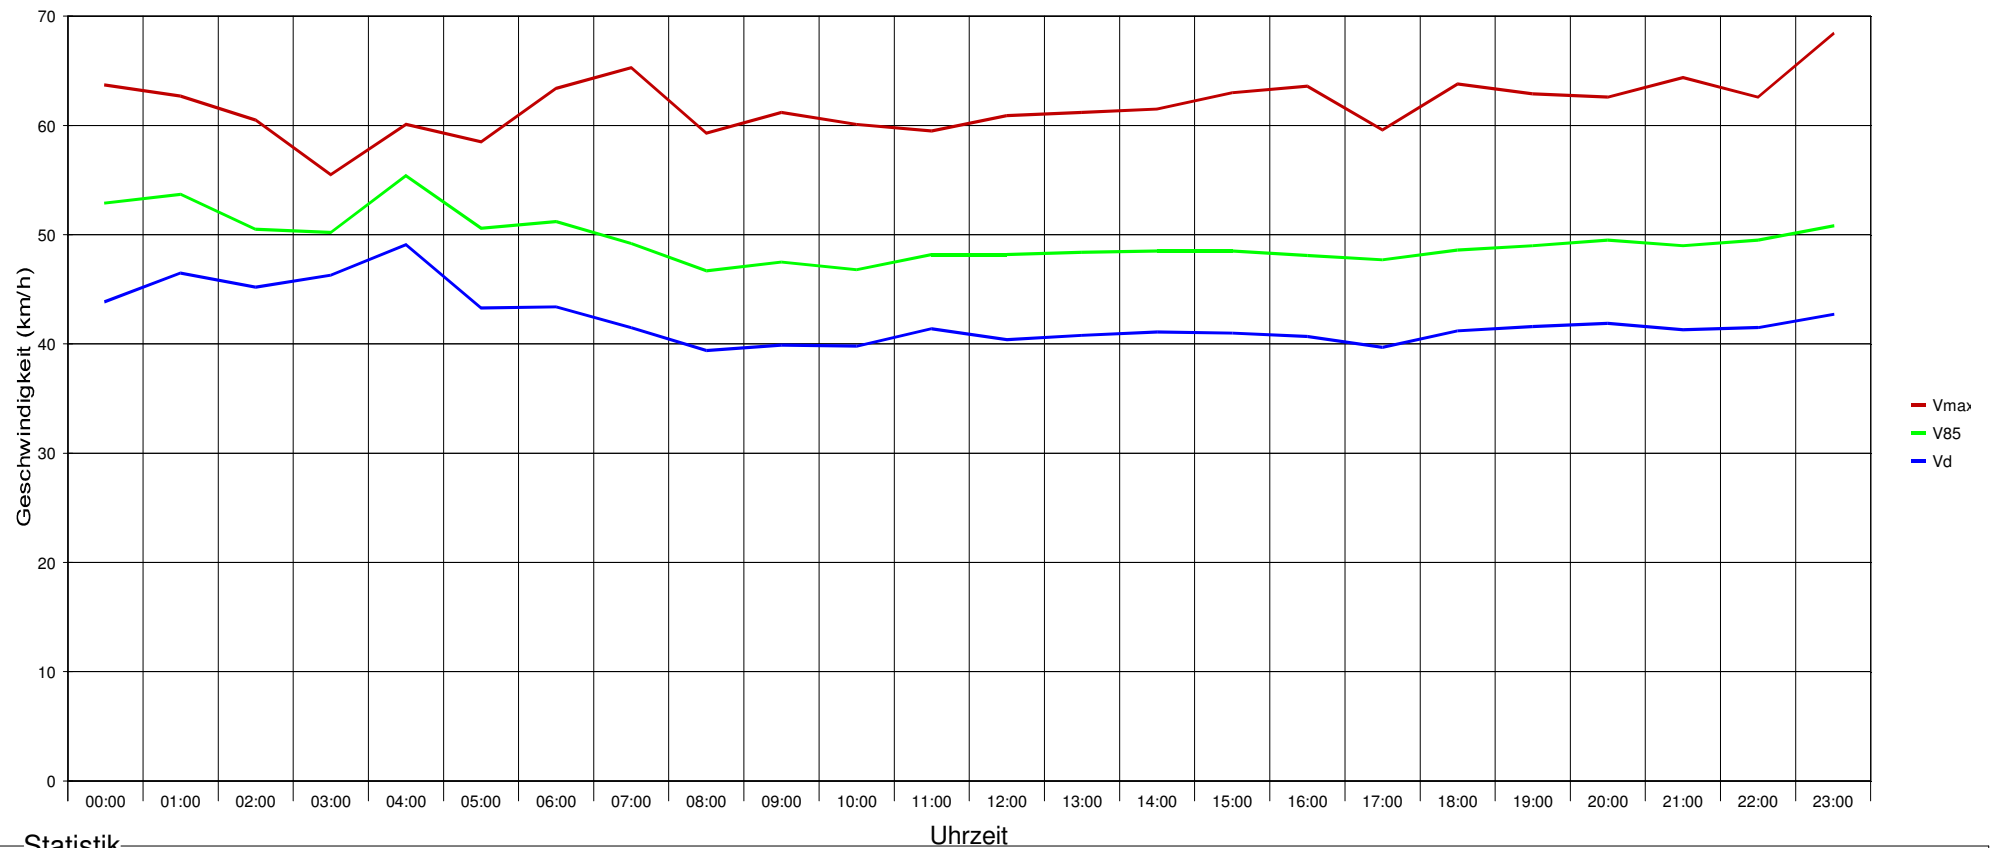

# Marktgemeinde Maria Anzbach

Ergebnis der Geschwindigkeitsmessung

Maria Anzbach, Hauptstraße vor Haus Nr 201, Fahrtrichtung Neulengbach, 50 km/h Beschränkung

## Statistik

Zeitraum: Montag, 17. Juni 2019, 10:19 Uhr bis Montag, 01. Juli 2019, 09:33 Uhr

Anzahl der Messwerte .....	54864
Durchschnittsgeschwindigkeit ..... Vd	40,8 km/h
85% der Fahrzeuge fahren langsamer oder maximal ... V85	49 km/h
Maximalgeschwindigkeit ..... Vmax	89 km/h