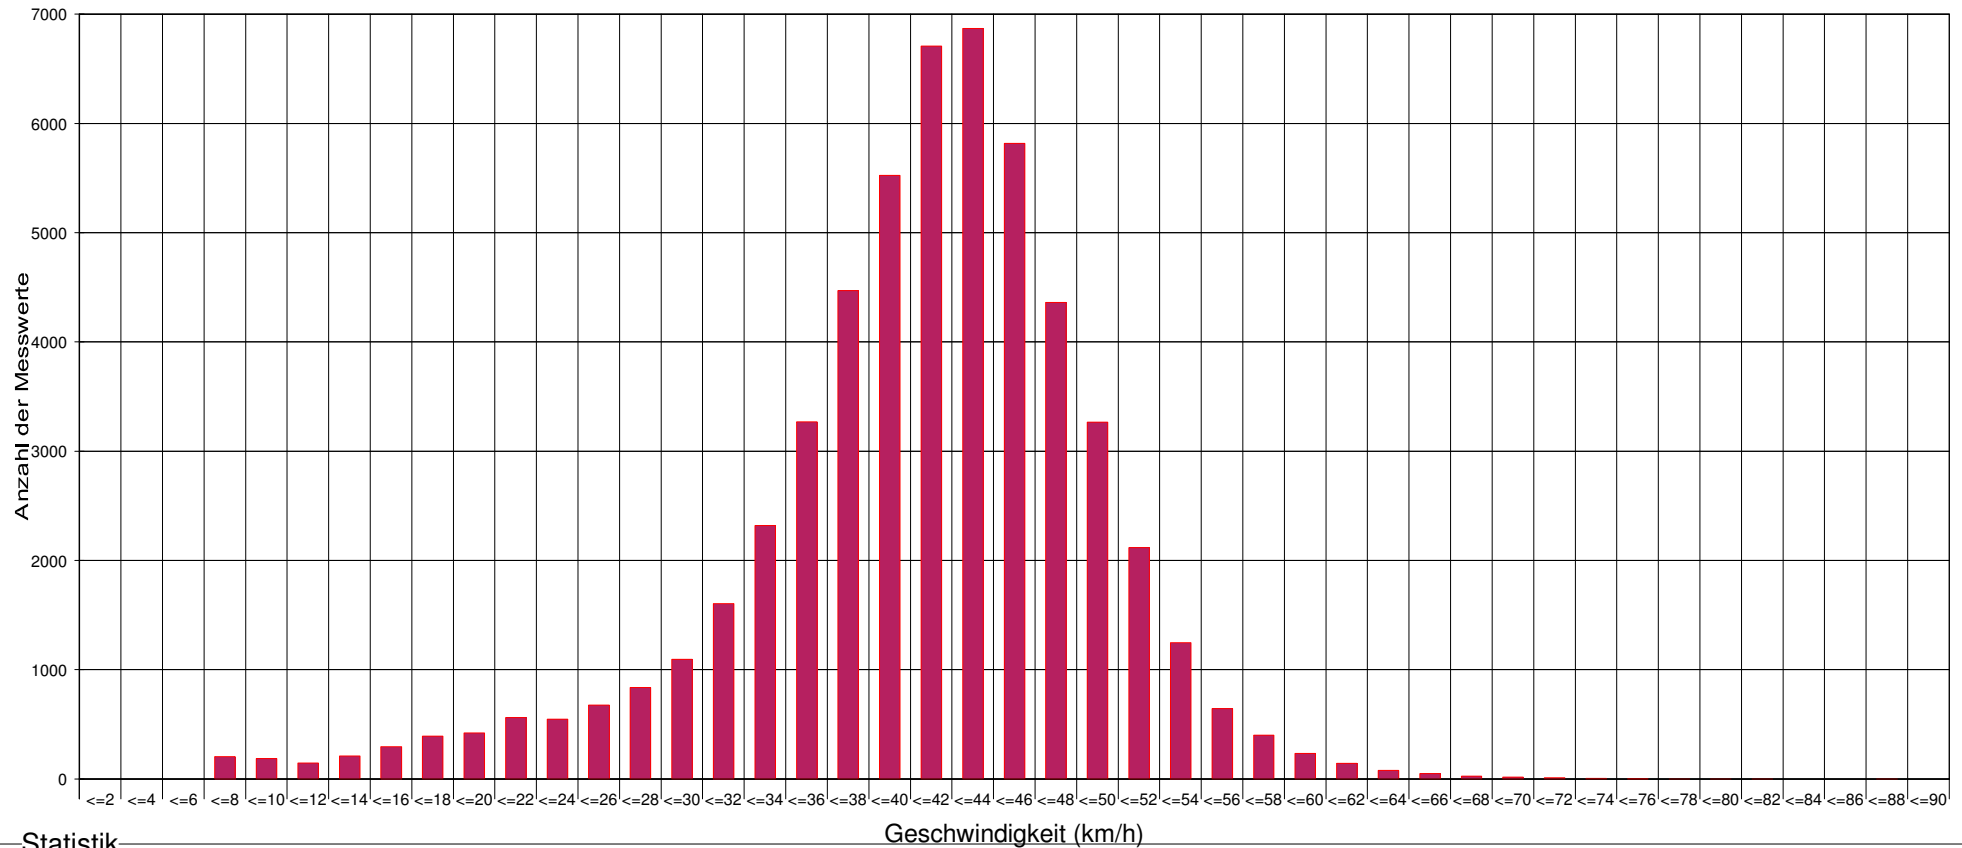

Marktgemeinde Maria Anzbach

Ergebnis der Geschwindigkeitsmessung

Maria Anzbach, Hauptstraße vor Haus Nr 201, Fahrtrichtung Neulengbach, 50 km/h Beschränkung

Statistik

Geschwindigkeit (km/h)

Zeitraum: Montag, 17. Juni 2019, 10:19 Uhr bis Montag, 01. Juli 2019, 09:33 Uhr

Anzahl der Messwerte	54864
Durchschnittsgeschwindigkeit	Vd 40,8 km/h
85% der Fahrzeuge fahren langsamer oder maximal ...	V85 49 km/h
Maximalgeschwindigkeit	Vmax 89 km/h