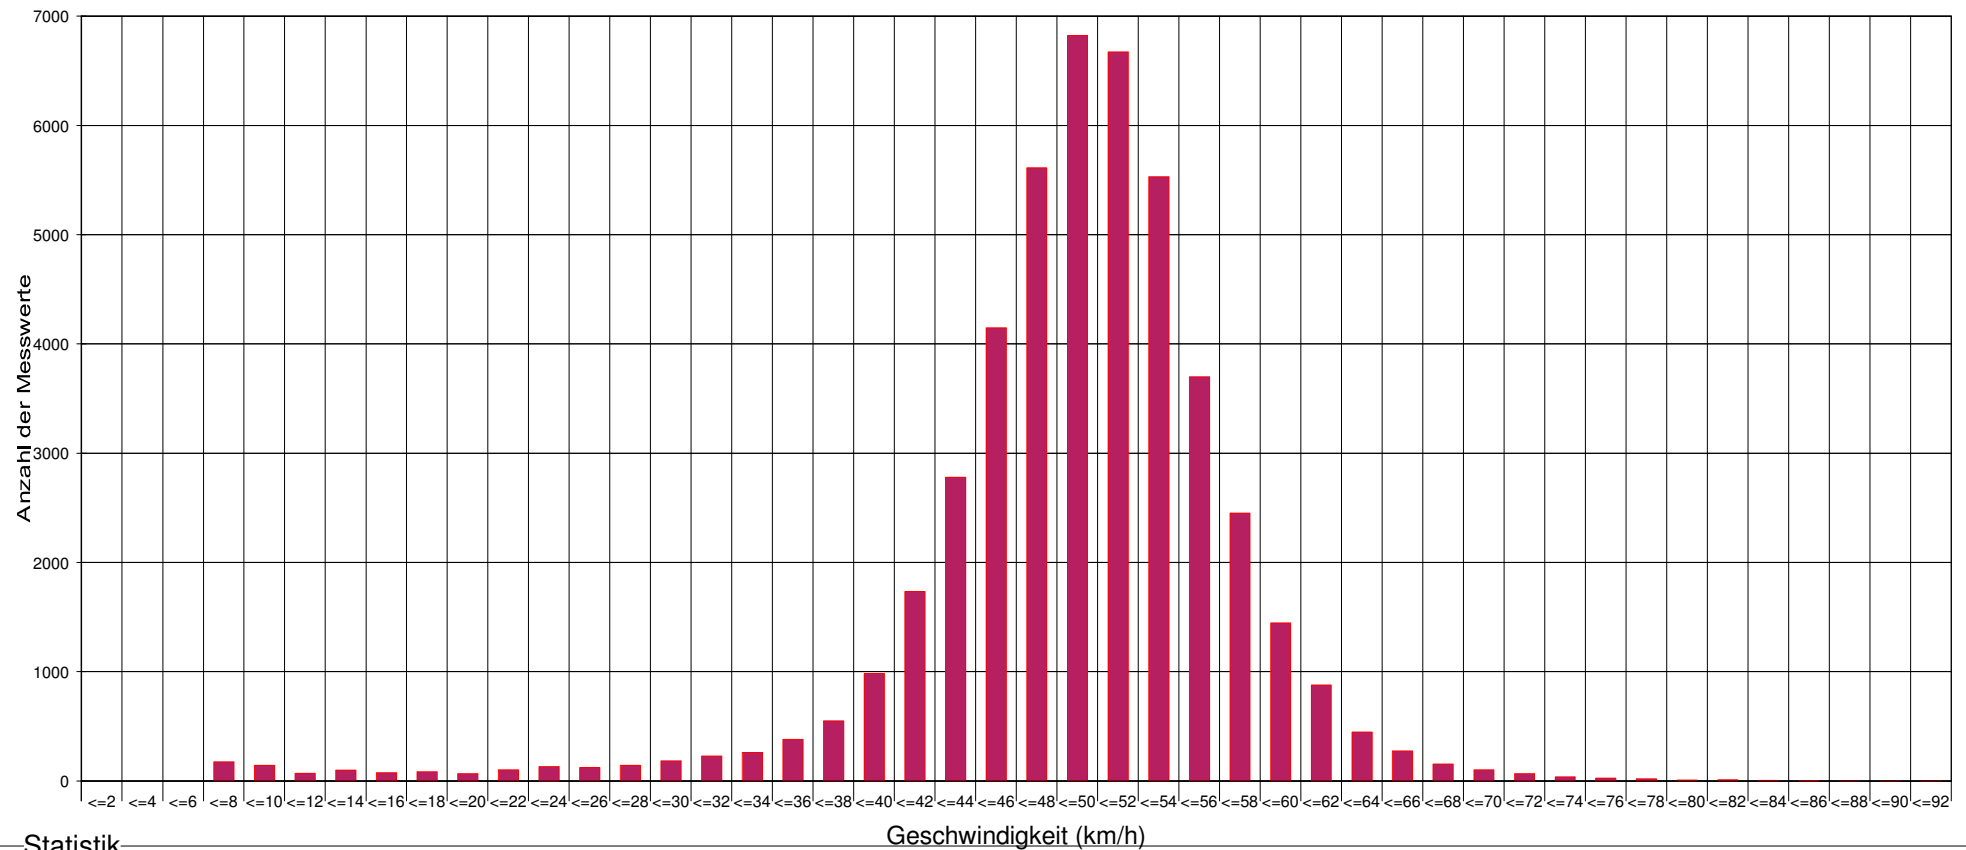

Marktgemeinde Maria Anzbach

Ergebnis der Geschwindigkeitsmessung

Hofstatt, Hauptstraße vor Haus Nr 34, Fahrtrichtung Maria Anzbach, 50 km/h Beschränkung

Statistik

Zeitraum: Montag, 01. Juli 2019, 09:33 Uhr bis Freitag, 26. Juli 2019, 08:44 Uhr

| | |
|---|--------------|
| Anzahl der Messwerte | 46844 |
| Durchschnittsgeschwindigkeit | Vd 49,3 km/h |
| 85% der Fahrzeuge fahren langsamer oder maximal ... | V85 56 km/h |
| Maximalgeschwindigkeit | Vmax 92 km/h |