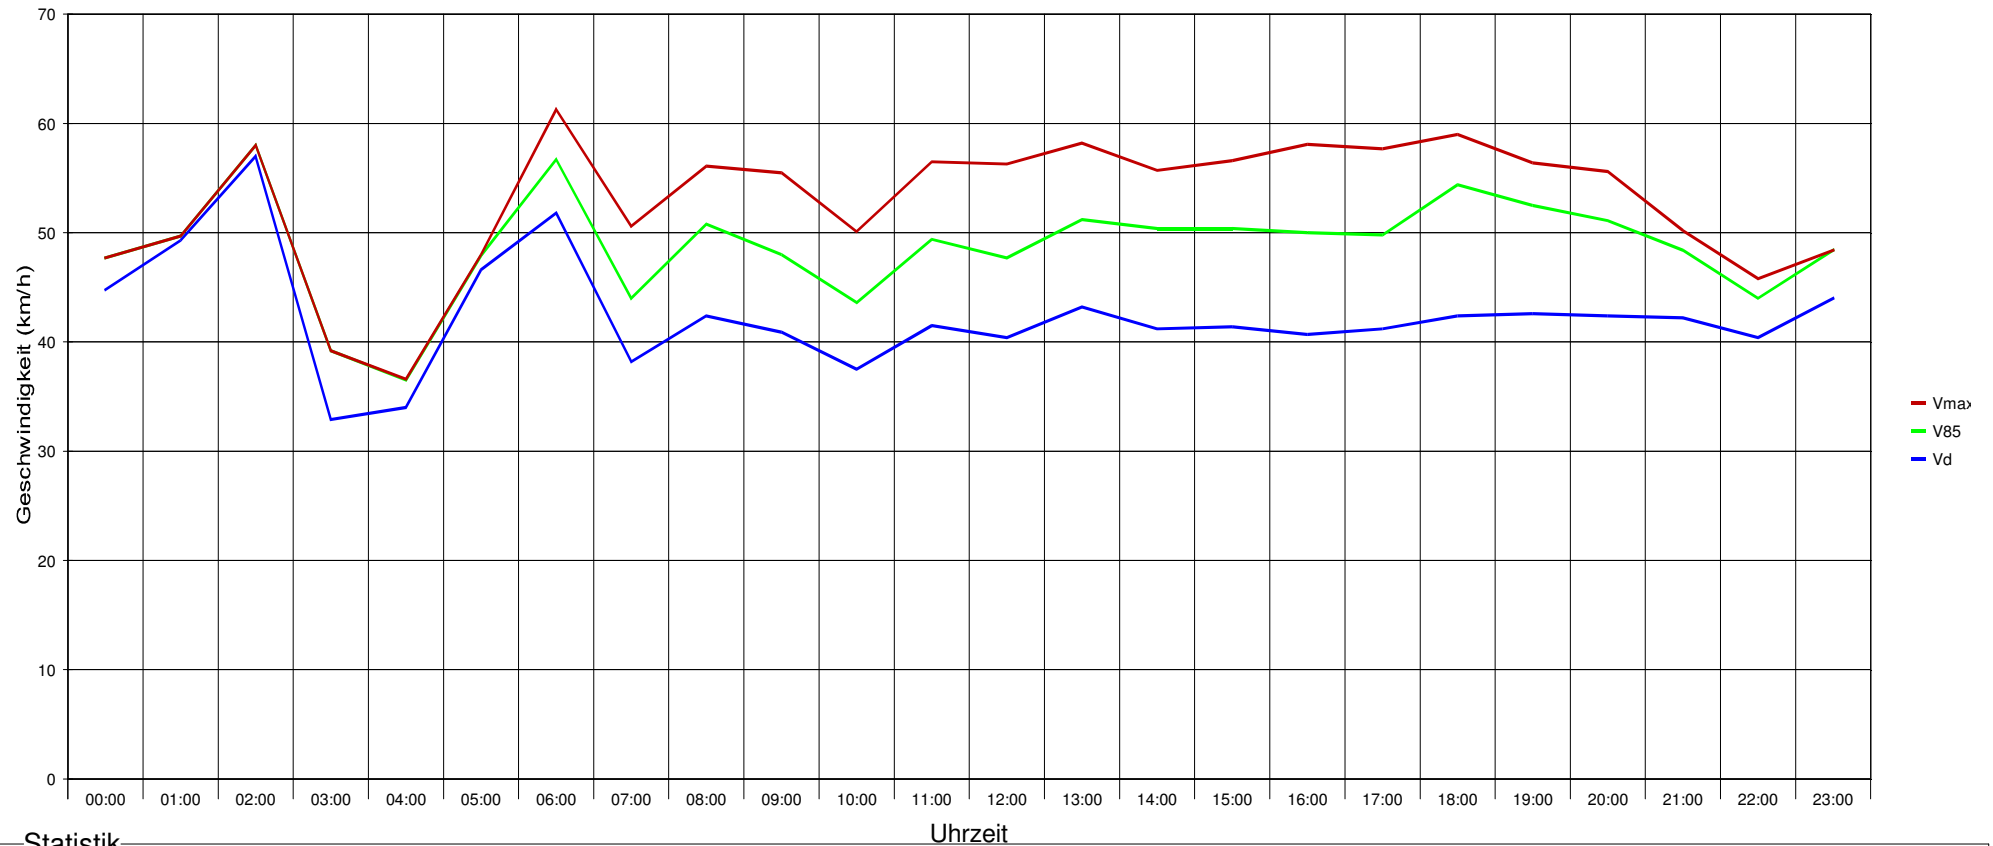

# Marktgemeinde Maria Anzbach

Ergebnis der Geschwindigkeitsmessung

Großraßbergstraße bei Holz Wiesengasse, Fahrtrichtung Maria Anzbach, 50 km/h Beschränkung

## Statistik

Zeitraum: Montag, 19. August 2019, 11:00 Uhr bis Mittwoch, 04. September 2019, 16:51 Uhr

Anzahl der Messwerte .....	2269
Durchschnittsgeschwindigkeit ..... Vd	41,9 km/h
85% der Fahrzeuge fahren langsamer oder maximal ... V85	54 km/h
Maximalgeschwindigkeit ..... Vmax	78 km/h