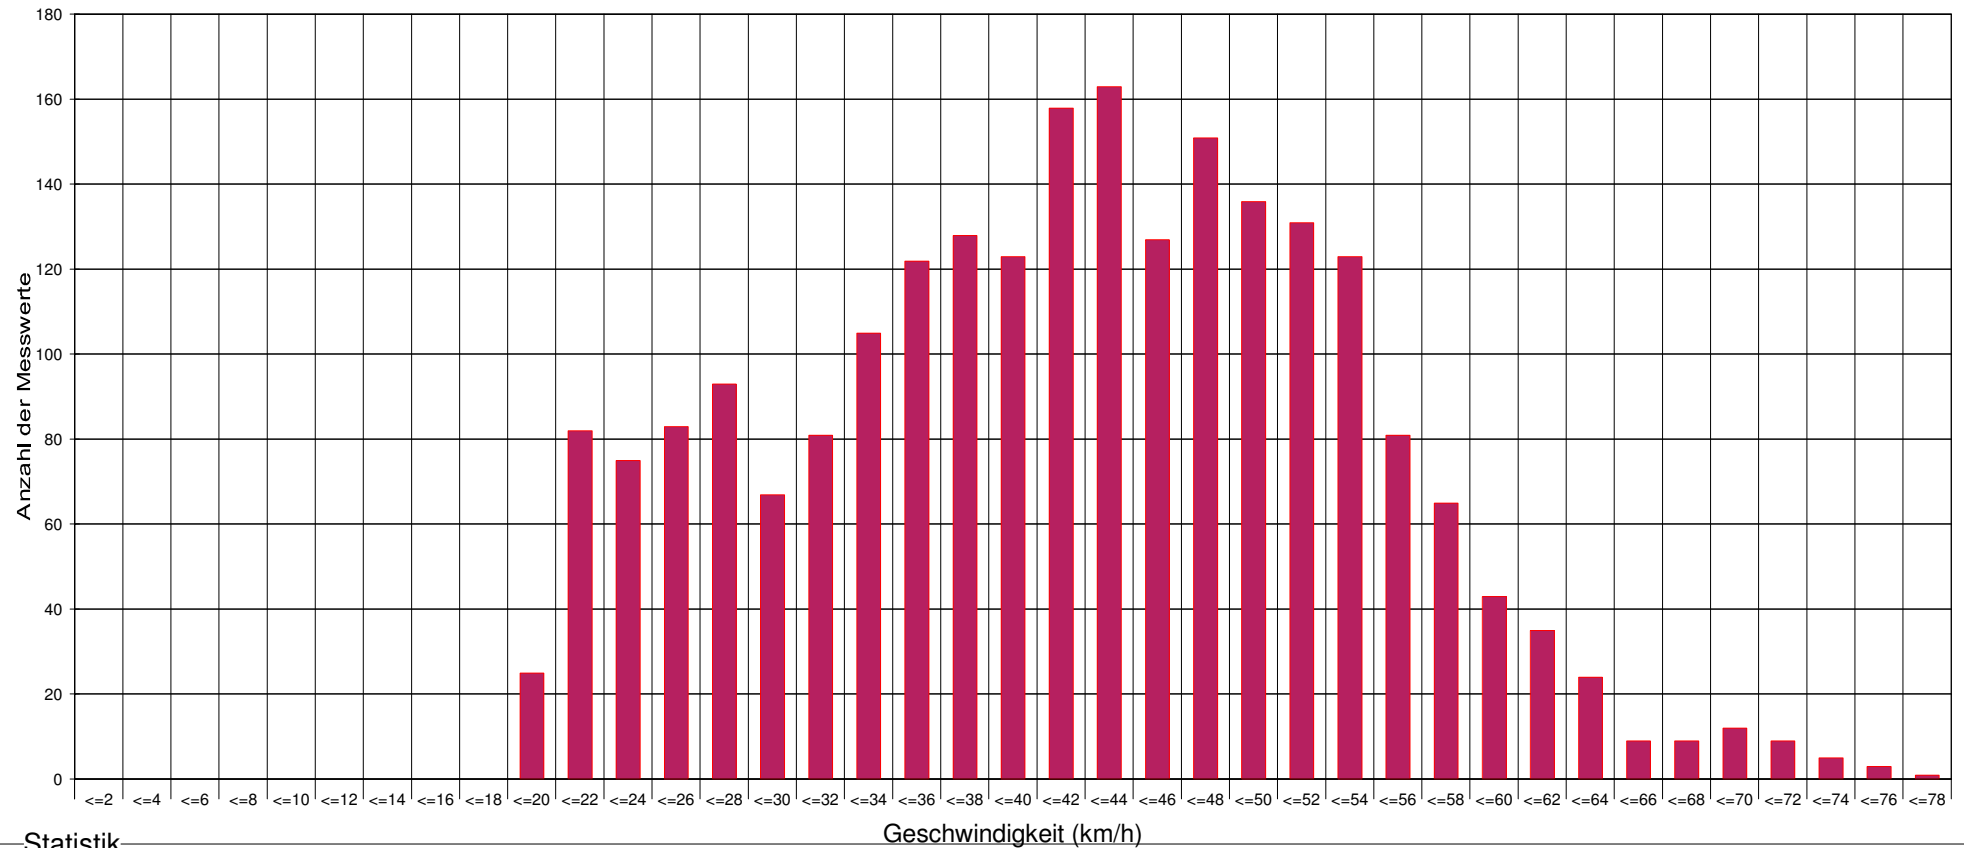

Marktgemeinde Maria Anzbach

Ergebnis der Geschwindigkeitsmessung

Großraßbergstraße bei Holz Wiesengasse, Fahrtrichtung Maria Anzbach, 50 km/h Beschränkung

Statistik

Zeitraum: Montag, 19. August 2019, 11:00 Uhr bis Mittwoch, 04. September 2019, 16:51 Uhr

Anzahl der Messwerte	2269
Durchschnittsgeschwindigkeit	Vd 41,9 km/h
85% der Fahrzeuge fahren langsamer oder maximal ...	V85 54 km/h
Maximalgeschwindigkeit	Vmax 78 km/h