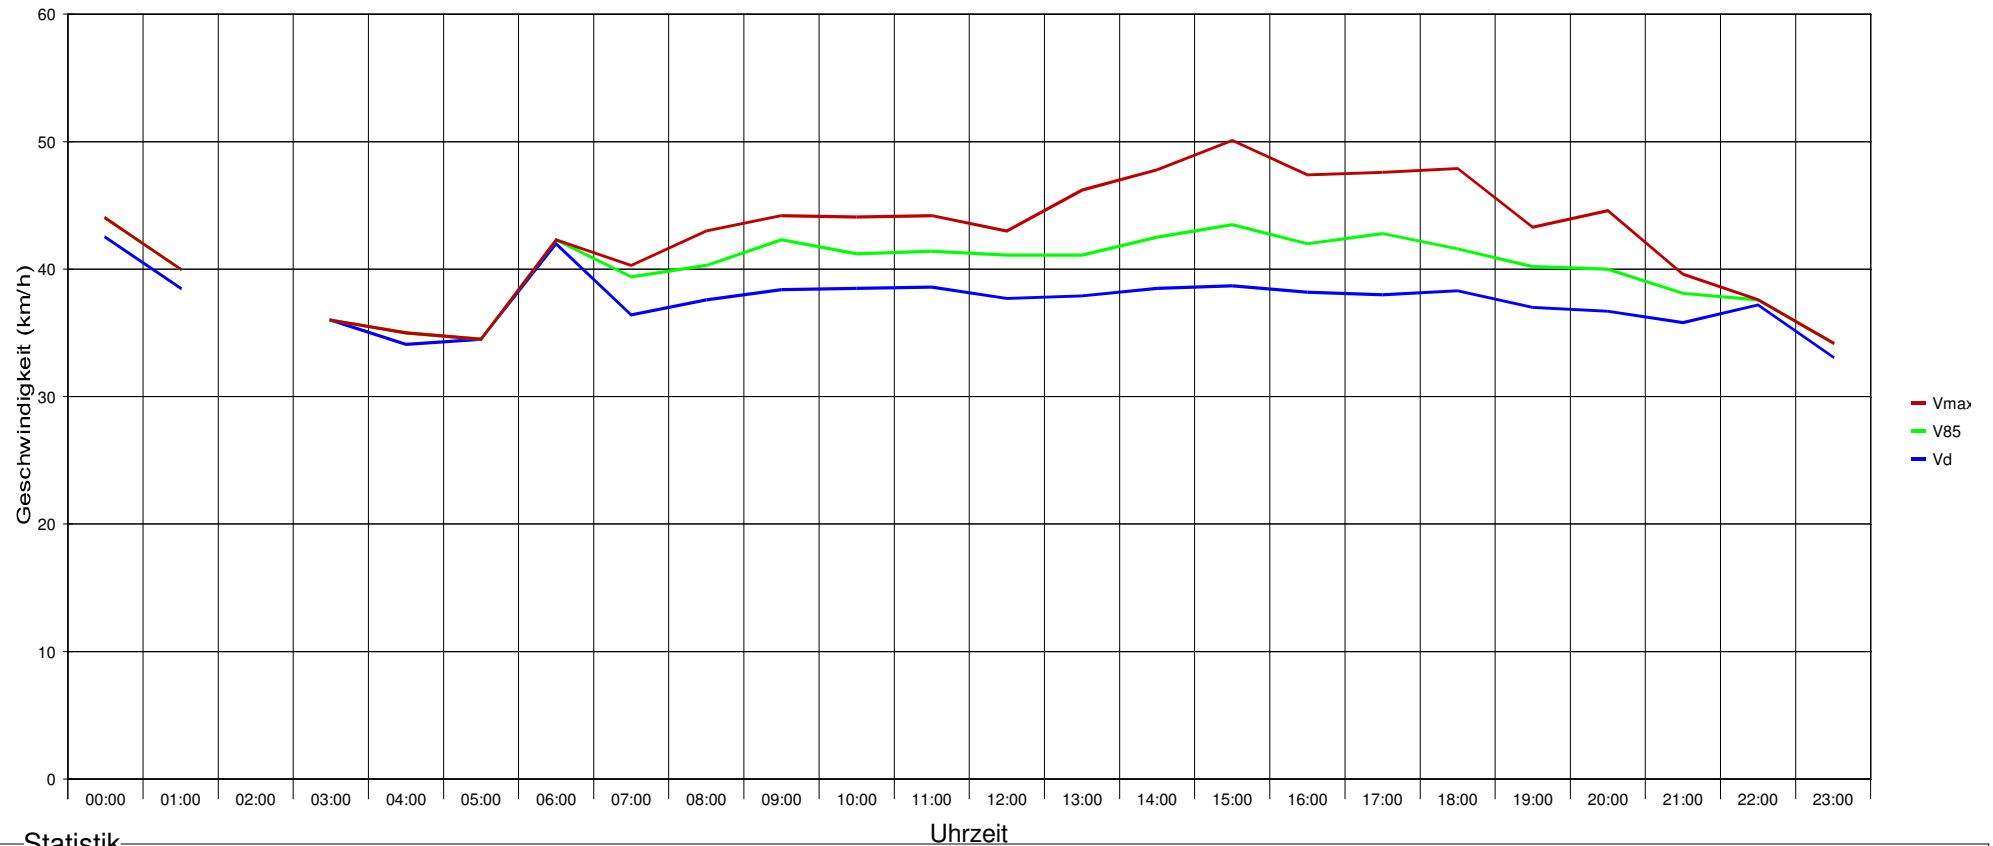

# Marktgemeinde Maria Anzbach

Ergebnis der Geschwindigkeitsmessung

Großraßbergstraße bei Holzwiesengasse, Fahrtrichtung Hof, 50 km/h Beschränkung

## Statistik

Zeitraum: Mittwoch, 04. September 2019, 16:54 Uhr bis Freitag, 13. September 2019, 10:54 Uhr

Anzahl der Messwerte .....	968
Durchschnittsgeschwindigkeit ..... Vd	38,0 km/h
85% der Fahrzeuge fahren langsamer oder maximal ... V85	44 km/h
Maximalgeschwindigkeit ..... Vmax	67 km/h