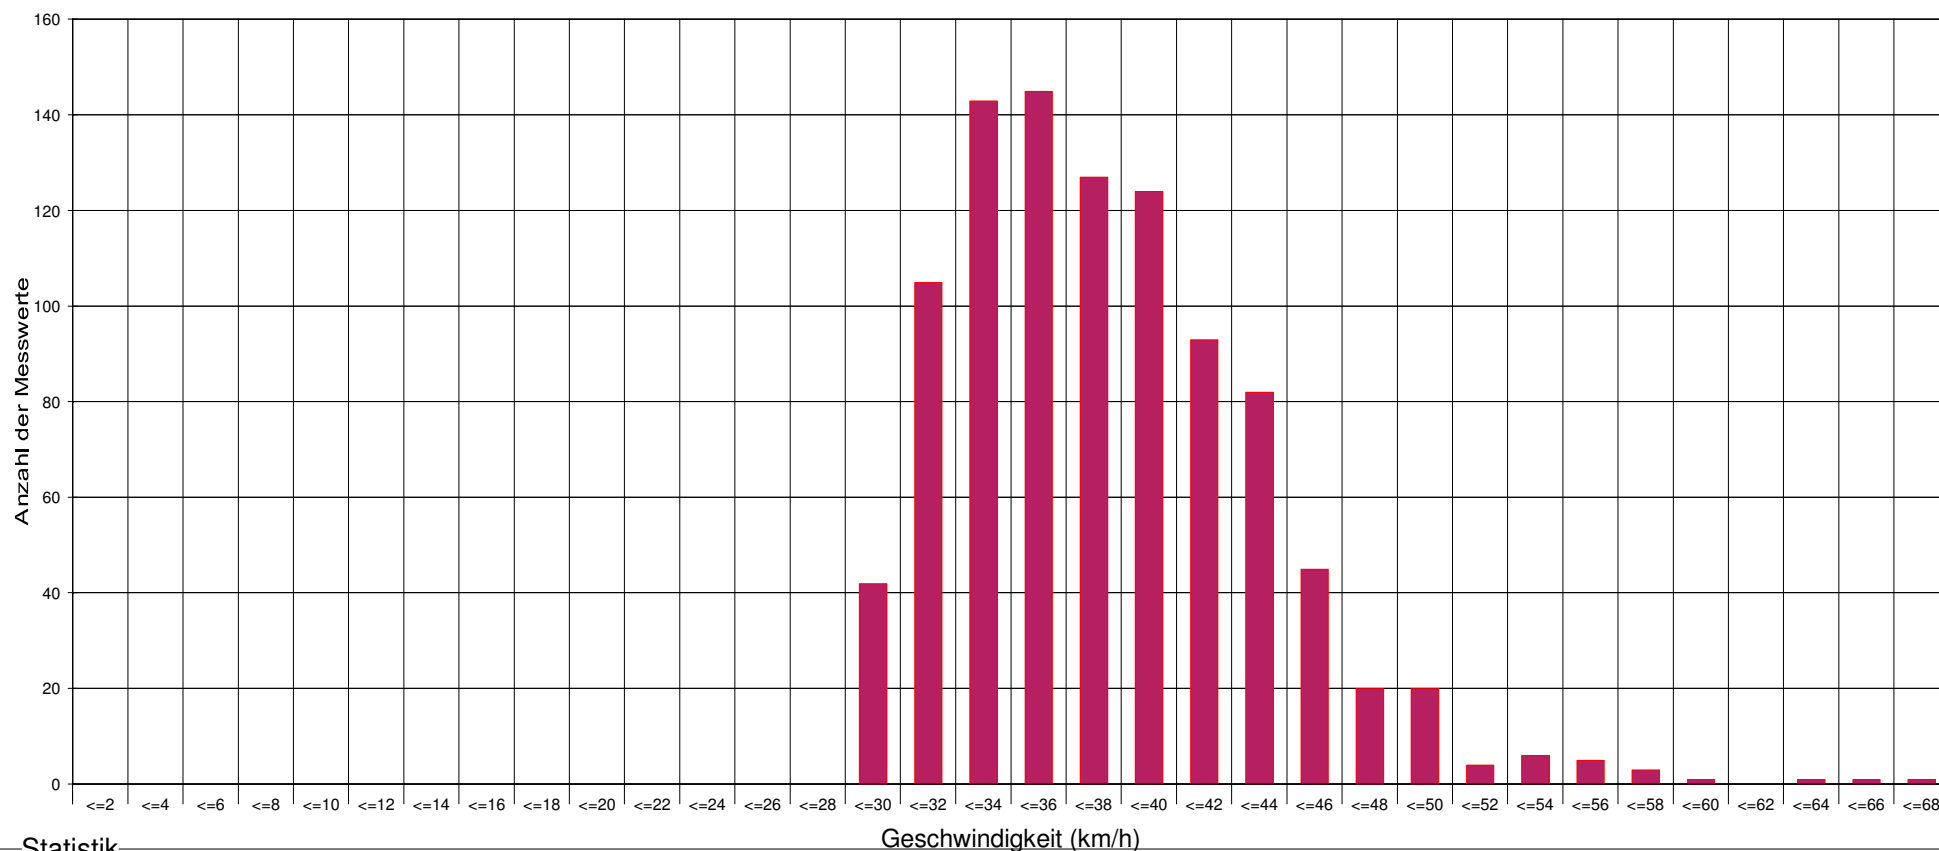

Marktgemeinde Maria Anzbach

Ergebnis der Geschwindigkeitsmessung

Großraßbergstraße bei Holz Wiesengasse, Fahrtrichtung Hof, 50 km/h Beschränkung

Statistik

Zeitraum: Mittwoch, 04. September 2019, 16:54 Uhr bis Freitag, 13. September 2019, 10:54 Uhr

Anzahl der Messwerte	968
Durchschnittsgeschwindigkeit	Vd 38,0 km/h
85% der Fahrzeuge fahren langsamer oder maximal ...	V85 44 km/h
Maximalgeschwindigkeit	Vmax 67 km/h