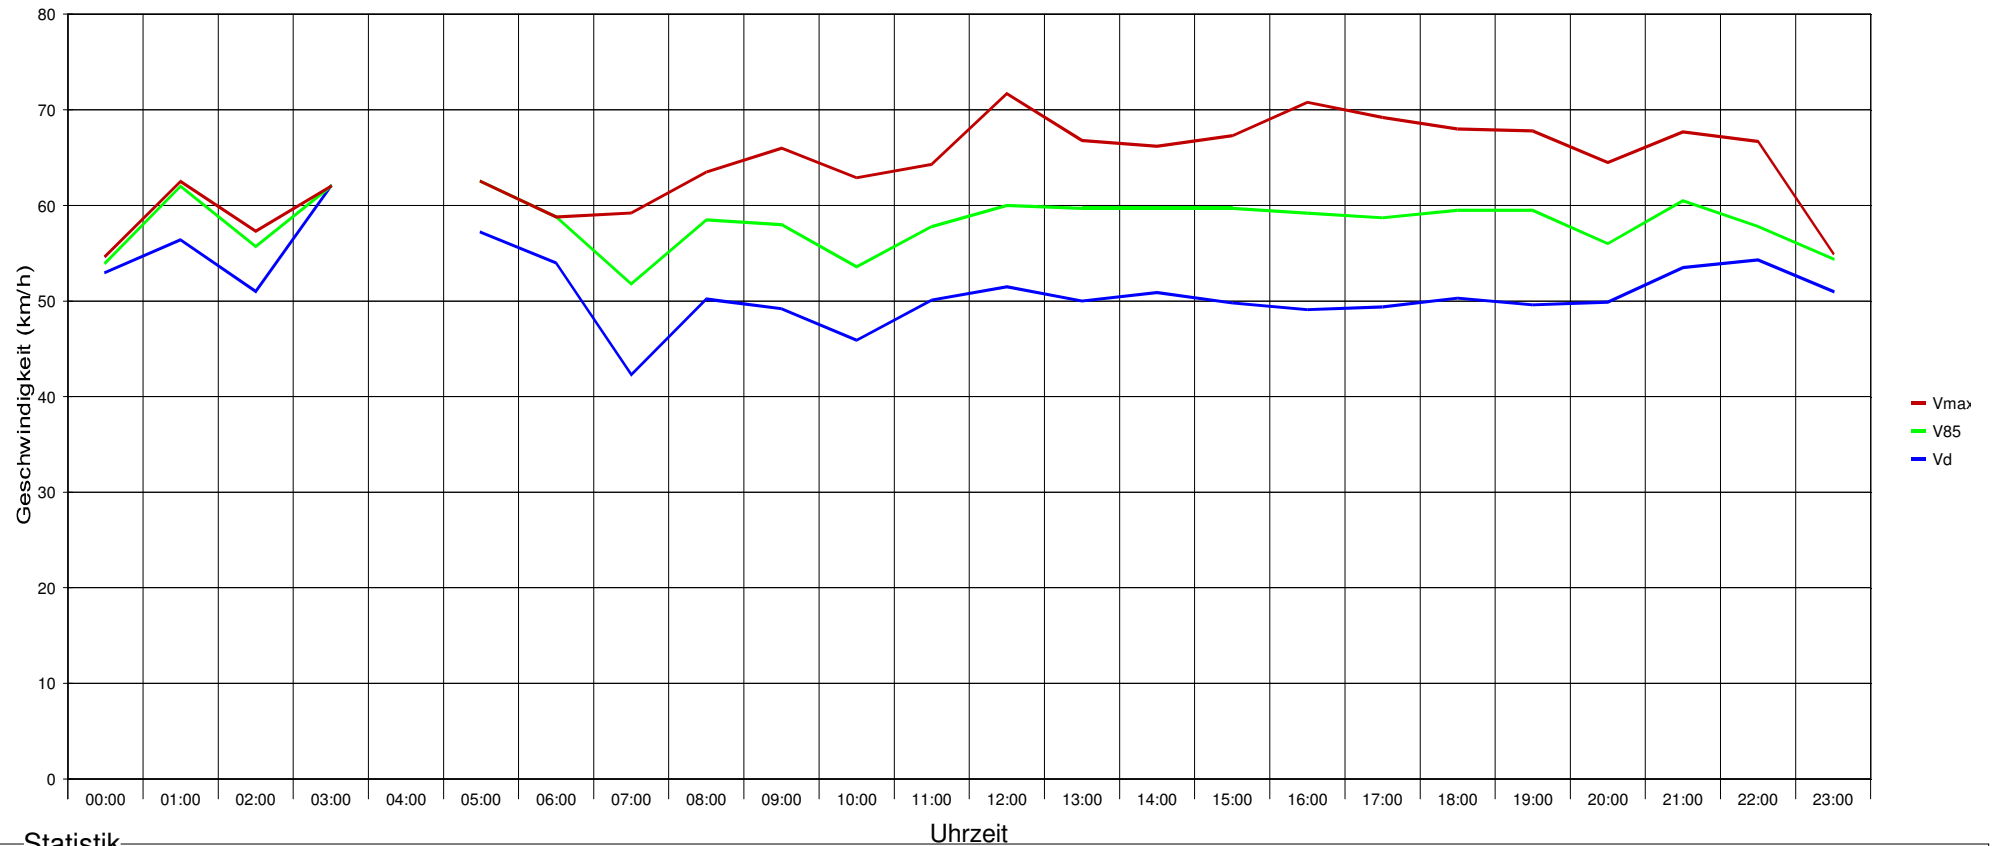

# Marktgemeinde Maria Anzbach

Ergebnis der Geschwindigkeitsmessung

Großraßbergstraße bei Holzwiesengasse, Fahrtrichtung Hof, 50 km/h Beschränkung

## Statistik

Zeitraum: Freitag, 13. September 2019, 10:00 Uhr bis Donnerstag, 19. September 2019, 10:54 Uhr

Anzahl der Messwerte .....	2556
Durchschnittsgeschwindigkeit ..... Vd	50,0 km/h
85% der Fahrzeuge fahren langsamer oder maximal ... V85	60 km/h
Maximalgeschwindigkeit ..... Vmax	87 km/h