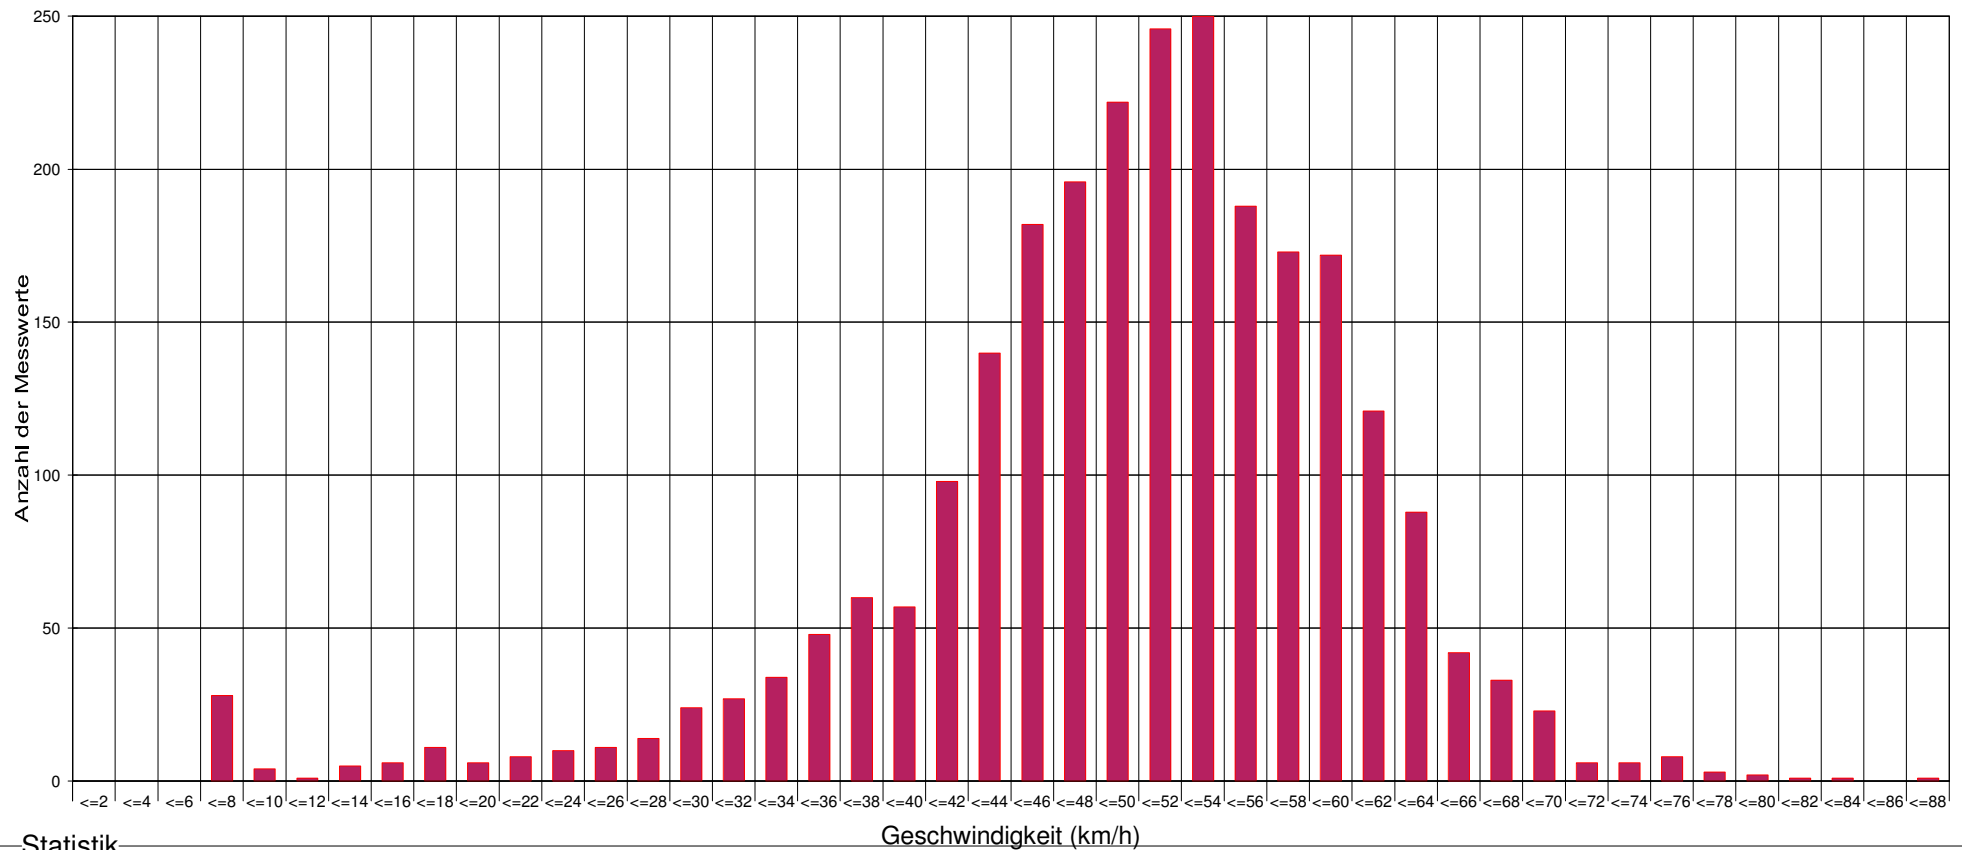

Marktgemeinde Maria Anzbach

Ergebnis der Geschwindigkeitsmessung

Großraßbergstraße bei Holz Wiesengasse, Fahrtrichtung Hof, 50 km/h Beschränkung

Statistik

Zeitraum: Freitag, 13. September 2019, 10:00 Uhr bis Donnerstag, 19. September 2019, 10:54 Uhr

Anzahl der Messwerte	2556
Durchschnittsgeschwindigkeit	Vd 50,0 km/h
85% der Fahrzeuge fahren langsamer oder maximal ...	V85 60 km/h
Maximalgeschwindigkeit	Vmax 87 km/h