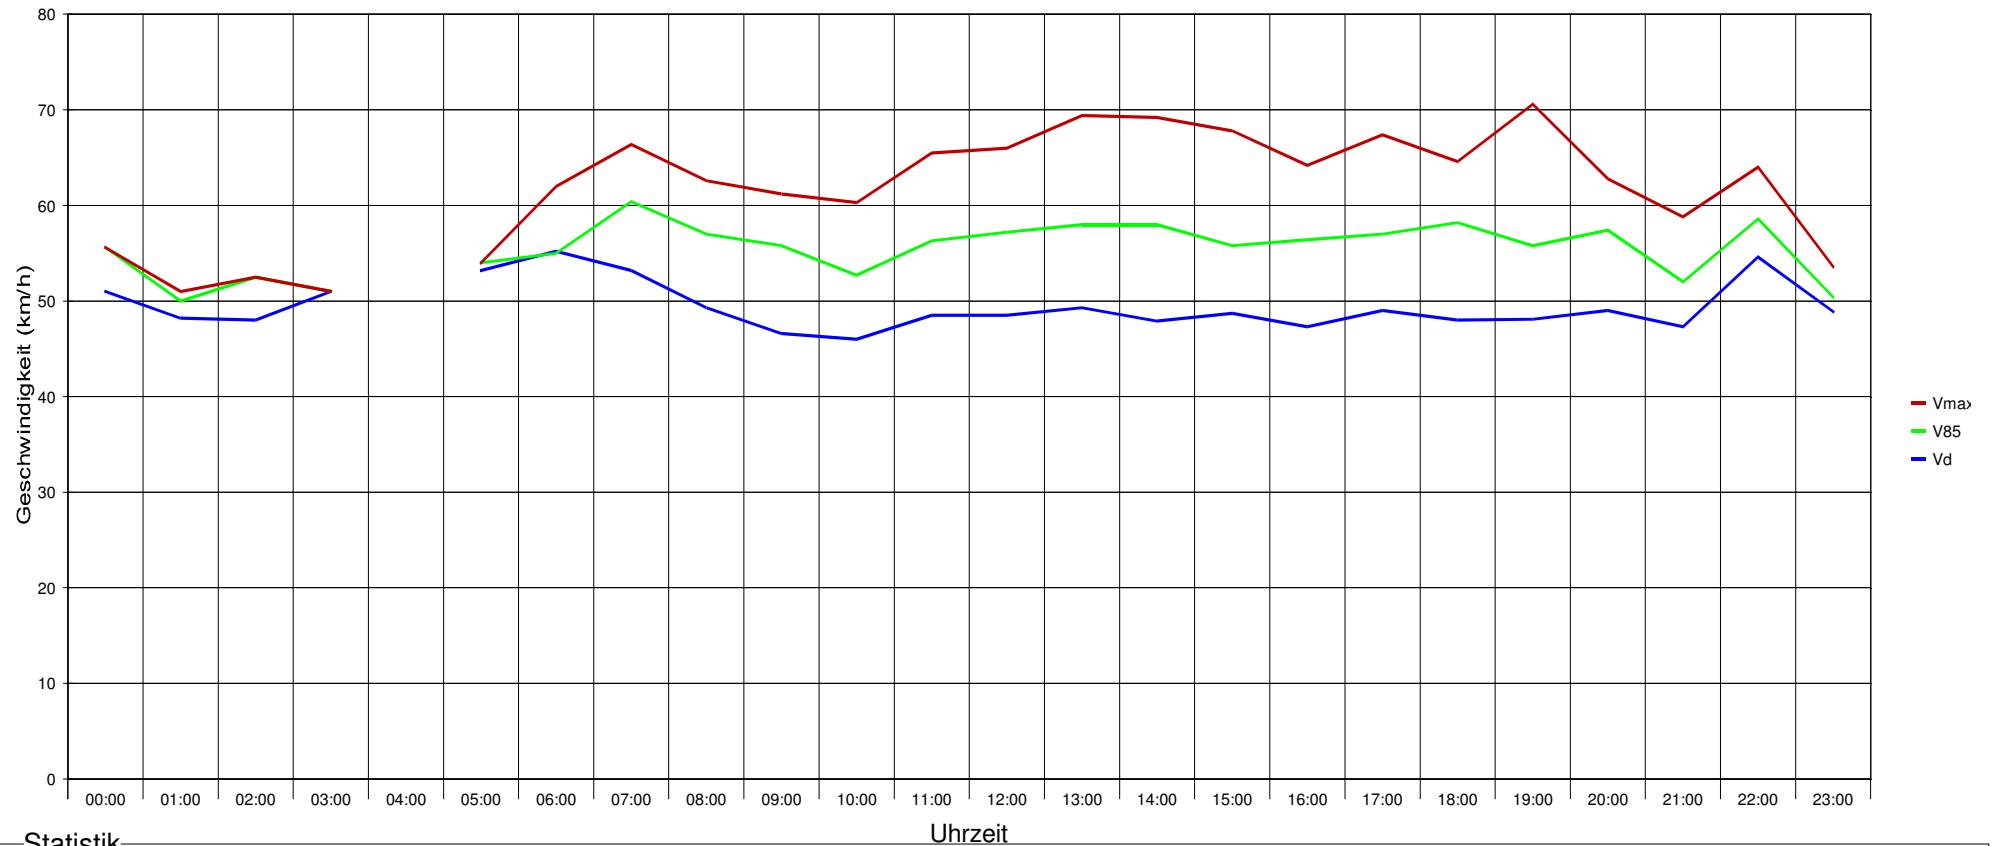

# Marktgemeinde Maria Anzbach

Ergebnis der Geschwindigkeitsmessung

Götzwiesenstraße bei Haus-Nr. 29, Fahrtrichtung Knagg, 50 km/h Beschränkung

## Statistik

Zeitraum: Donnerstag, 19. September 2019, 10:56 Uhr bis Dienstag, 24. September 2019, 11:39 Uhr

Anzahl der Messwerte .....	2130
Durchschnittsgeschwindigkeit ..... Vd	48,7 km/h
85% der Fahrzeuge fahren langsamer oder maximal ... V85	58 km/h
Maximalgeschwindigkeit ..... Vmax	82 km/h