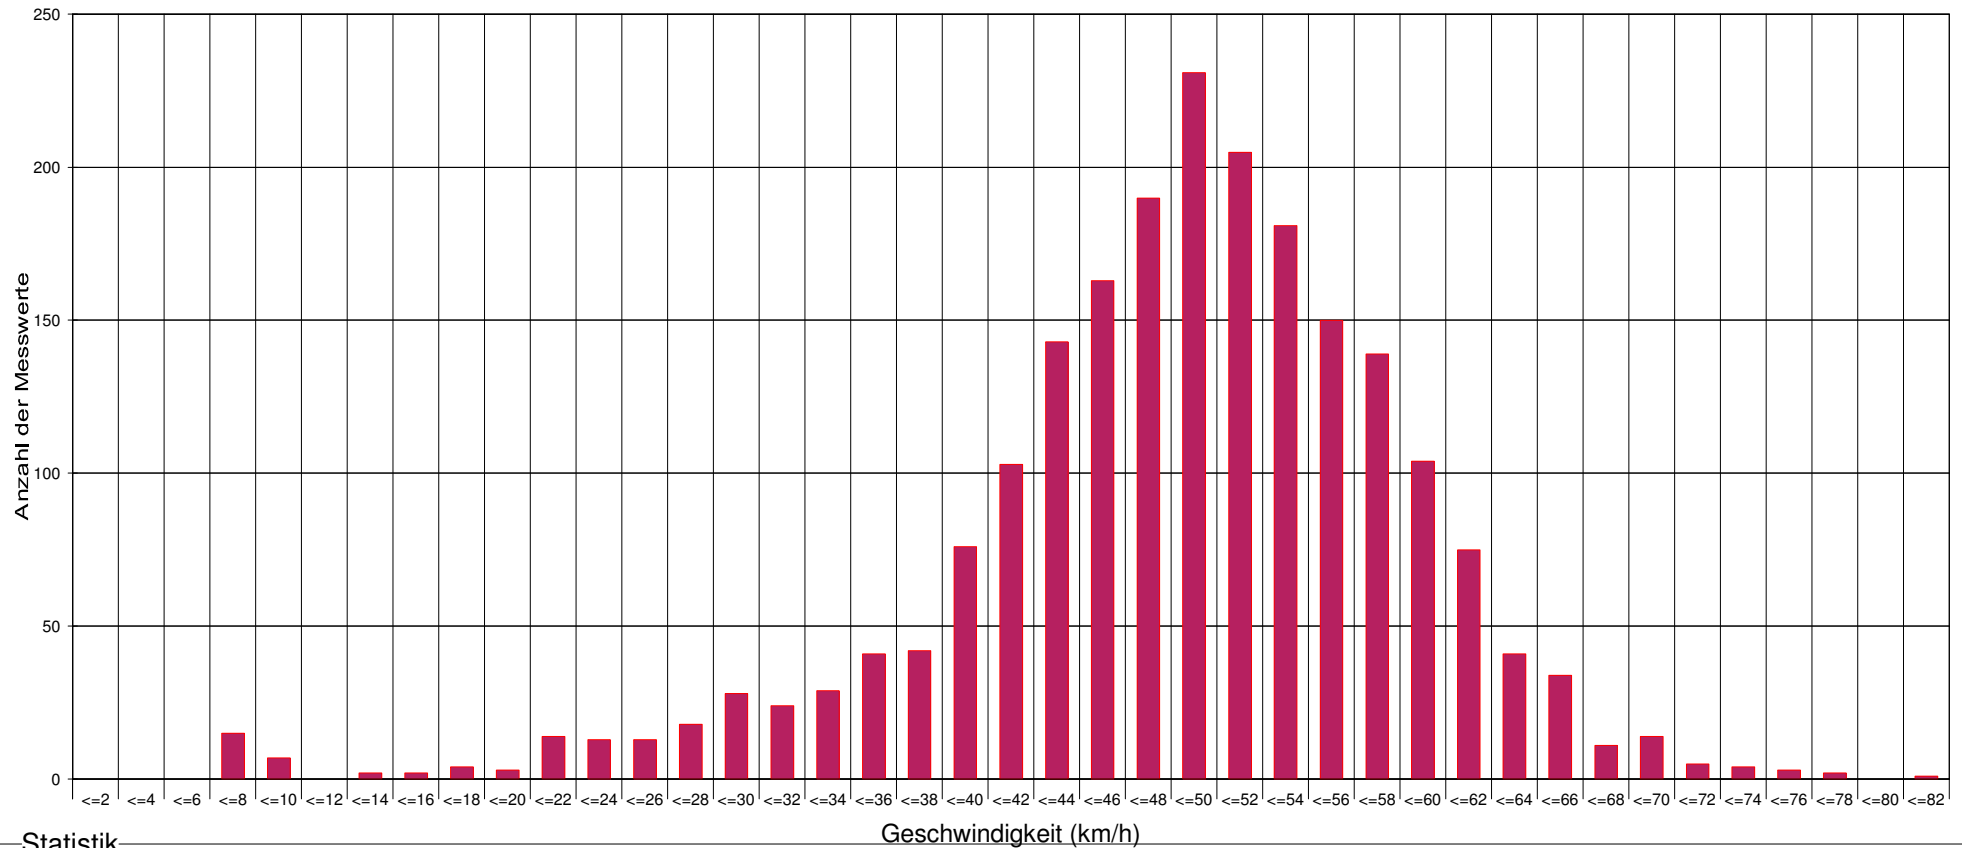

Marktgemeinde Maria Anzbach

Ergebnis der Geschwindigkeitsmessung

Götzwiesenstraße bei Haus-Nr. 29, Fahrtrichtung Knagg, 50 km/h Beschränkung

Statistik

Zeitraum: Donnerstag, 19. September 2019, 10:56 Uhr bis Dienstag, 24. September 2019, 11:39 Uhr

Anzahl der Messwerte	2130
Durchschnittsgeschwindigkeit	Vd 48,7 km/h
85% der Fahrzeuge fahren langsamer oder maximal ...	V85 58 km/h
Maximalgeschwindigkeit	Vmax 82 km/h