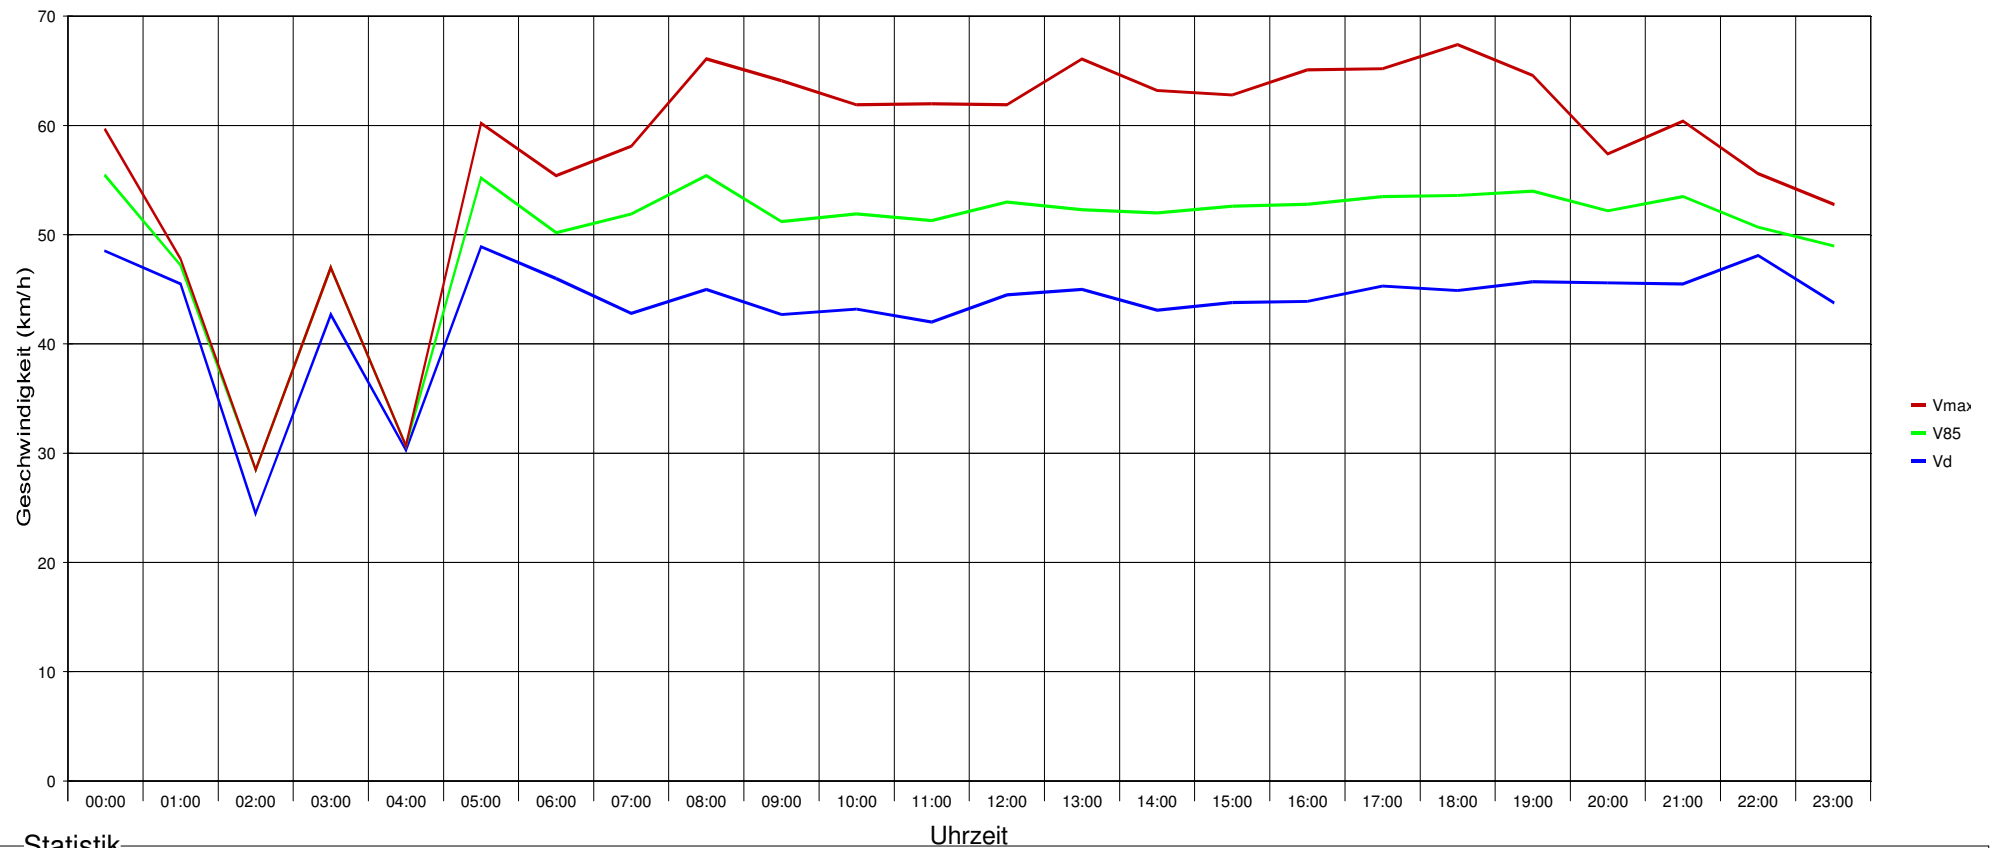

Marktgemeinde Maria Anzbach

Ergebnis der Geschwindigkeitsmessung

Götzwiesenstraße bei Haus-Nr. 29, Fahrtrichtung Kohltreith, 50 km/h Beschränkung

Statistik

Zeitraum: Dienstag, 24. September 2019, 11:50 Uhr bis Mittwoch, 02. Oktober 2019, 15:12 Uhr

Anzahl der Messwerte	6313
Durchschnittsgeschwindigkeit Vd	44,2 km/h
85% der Fahrzeuge fahren langsamer oder maximal ... V85	53 km/h
Maximalgeschwindigkeit Vmax	86 km/h