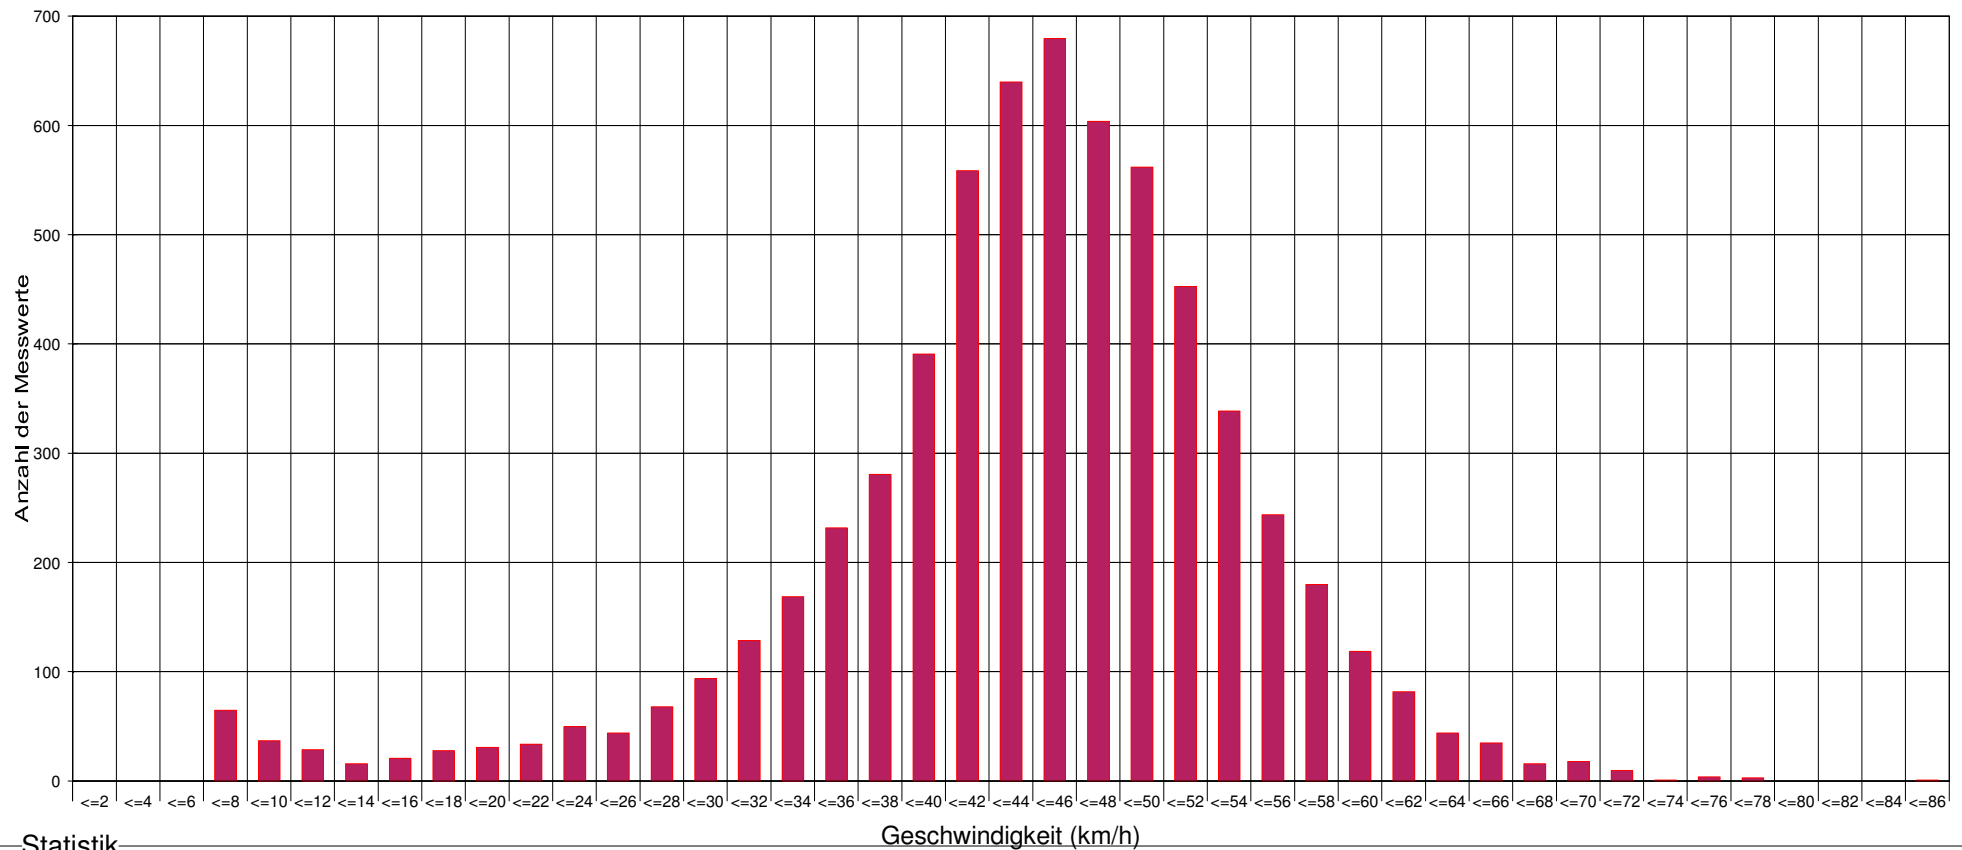

Marktgemeinde Maria Anzbach

Ergebnis der Geschwindigkeitsmessung

Götzwiesenstraße bei Haus-Nr. 29, Fahrtrichtung Kohltreith, 50 km/h Beschränkung

Statistik

Geschwindigkeit (km/h)

Zeitraum: Dienstag, 24. September 2019, 11:50 Uhr bis Mittwoch, 02. Oktober 2019, 15:12 Uhr

Anzahl der Messwerte	6313
Durchschnittsgeschwindigkeit	Vd 44,2 km/h
85% der Fahrzeuge fahren langsamer oder maximal ...	V85 53 km/h
Maximalgeschwindigkeit	Vmax 86 km/h