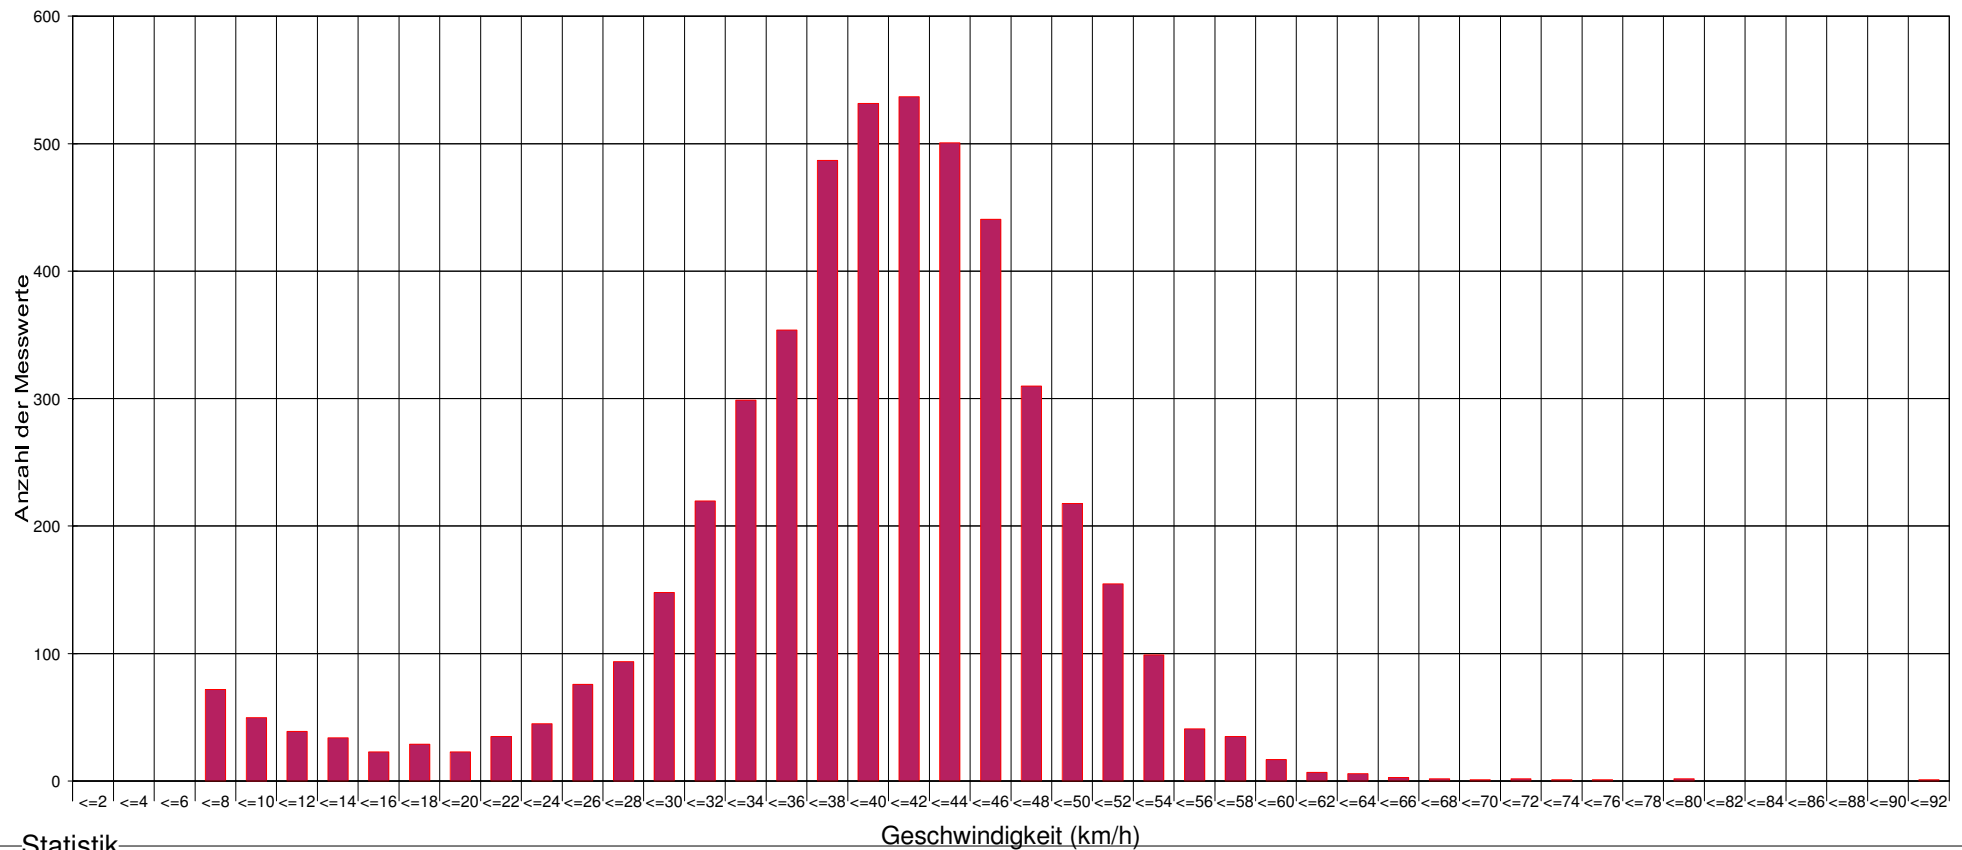

Marktgemeinde Maria Anzbach

Ergebnis der Geschwindigkeitsmessung

Großraßbergstraße bei Haus-Nr. 499, Fahrtrichtung Groß Raßberg Zentrum, 50 km/h Beschränkung

Statistik

Zeitraum: Freitag, 06. Dezember 2019, 12:40 Uhr bis Dienstag, 17. Dezember 2019, 14:56 Uhr

Anzahl der Messwerte	4940
Durchschnittsgeschwindigkeit	Vd 39,0 km/h
85% der Fahrzeuge fahren langsamer oder maximal ...	V85 47 km/h
Maximalgeschwindigkeit	Vmax 91 km/h