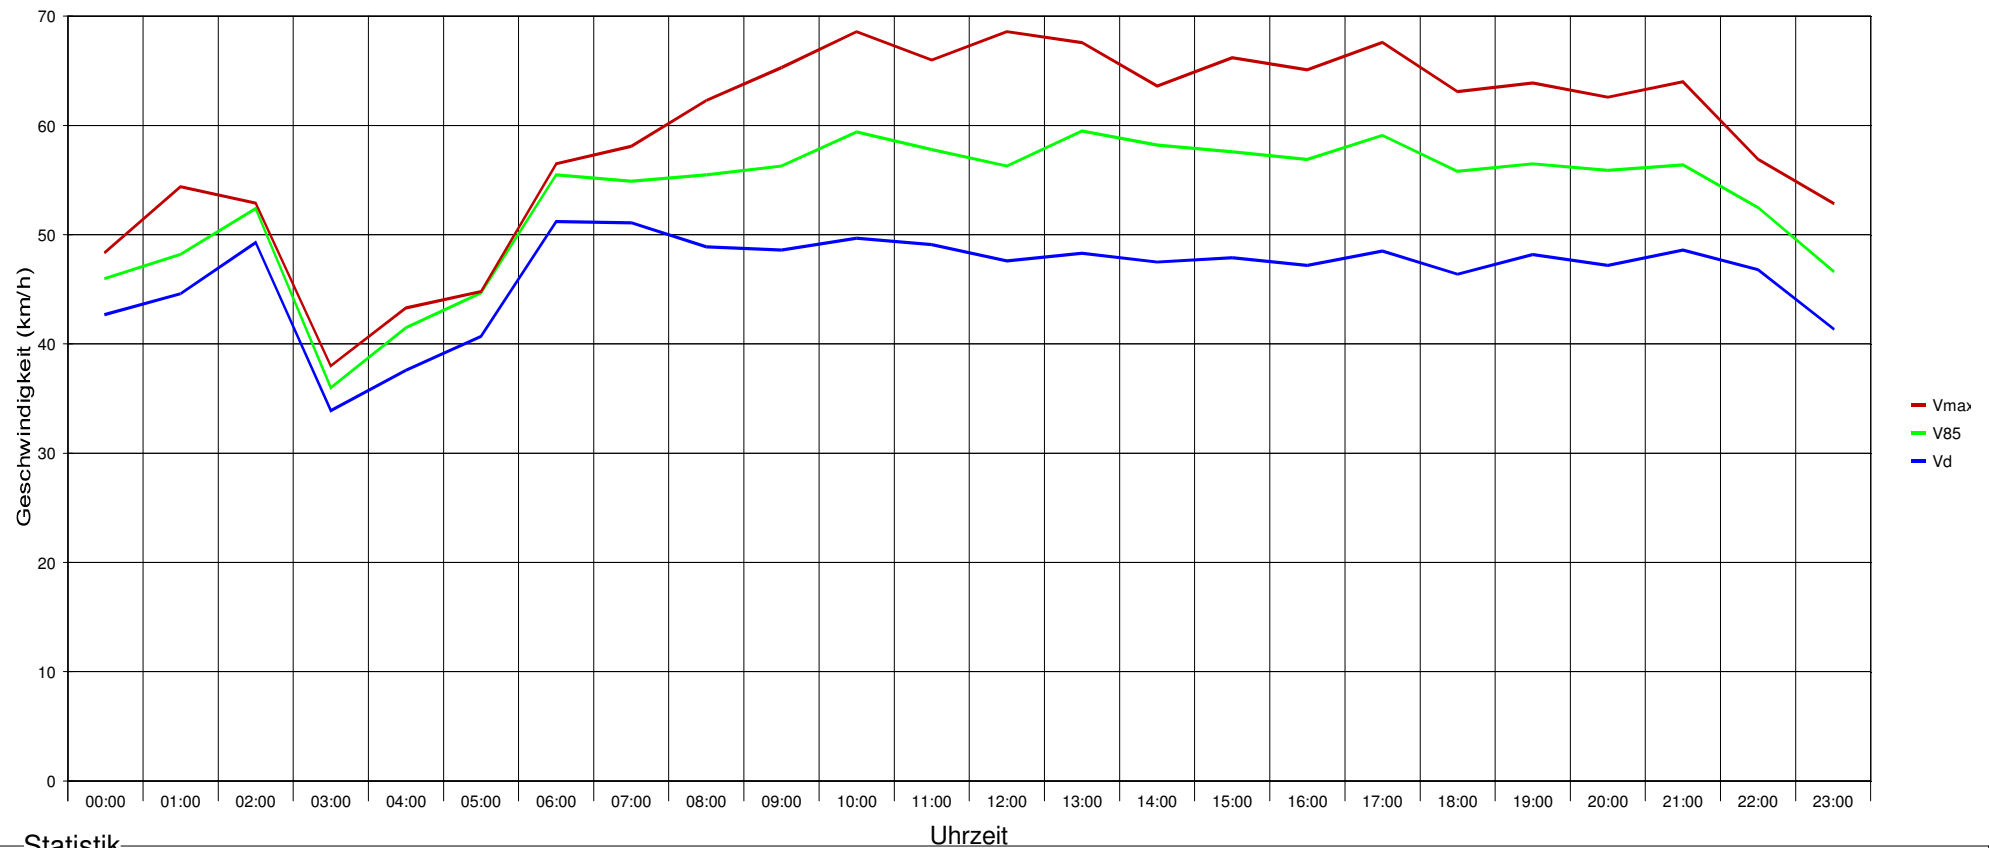

Marktgemeinde Maria Anzbach

Ergebnis der Geschwindigkeitsmessung

Großraßbergstraße bei Haus-Nr. 499, Fahrtrichtung Maria Anzbach, 50 km/h Beschränkung

Statistik

Zeitraum: Dienstag, 17. Dezember 2019, 14:58 Uhr bis Freitag, 03. Jänner 2020, 11:59 Uhr

Anzahl der Messwerte	5860
Durchschnittsgeschwindigkeit Vd	47,7 km/h
85% der Fahrzeuge fahren langsamer oder maximal ... V85	59 km/h
Maximalgeschwindigkeit Vmax	87 km/h