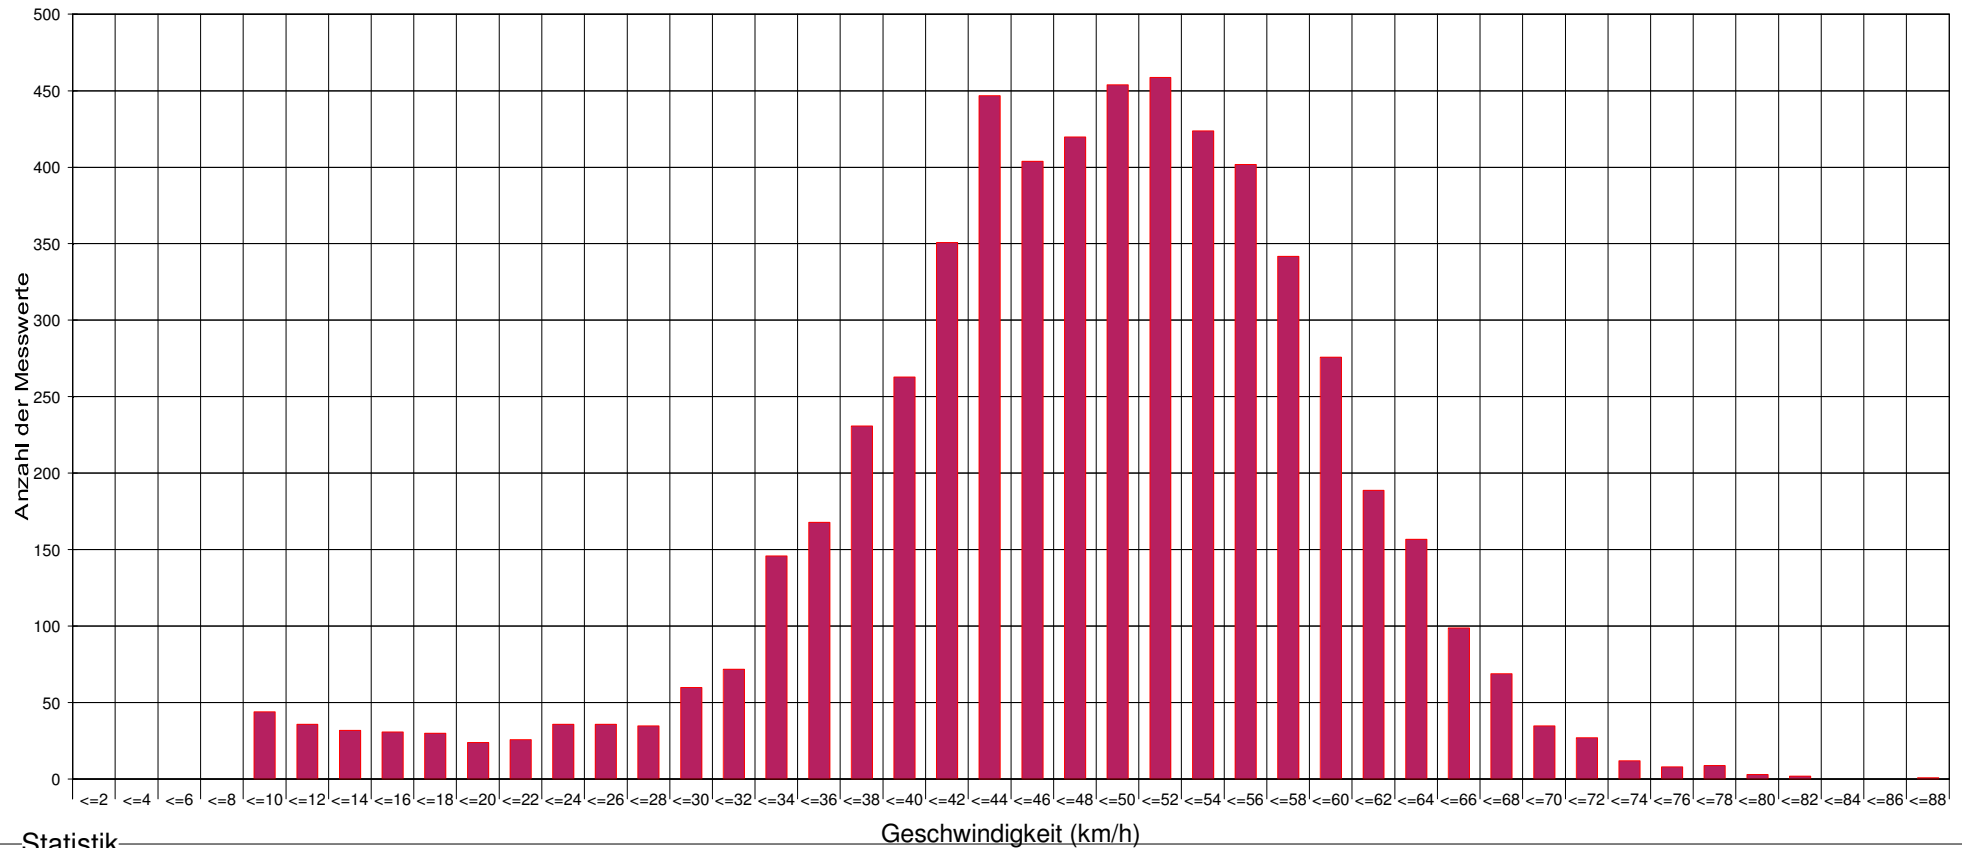

Marktgemeinde Maria Anzbach

Ergebnis der Geschwindigkeitsmessung

Großraßbergstraße bei Haus-Nr. 499, Fahrtrichtung Maria Anzbach, 50 km/h Beschränkung

Statistik

Zeitraum: Dienstag, 17. Dezember 2019, 14:58 Uhr bis Freitag, 03. Jänner 2020, 11:59 Uhr

Anzahl der Messwerte	5860
Durchschnittsgeschwindigkeit	Vd 47,7 km/h
85% der Fahrzeuge fahren langsamer oder maximal ...	V85 59 km/h
Maximalgeschwindigkeit	Vmax 87 km/h