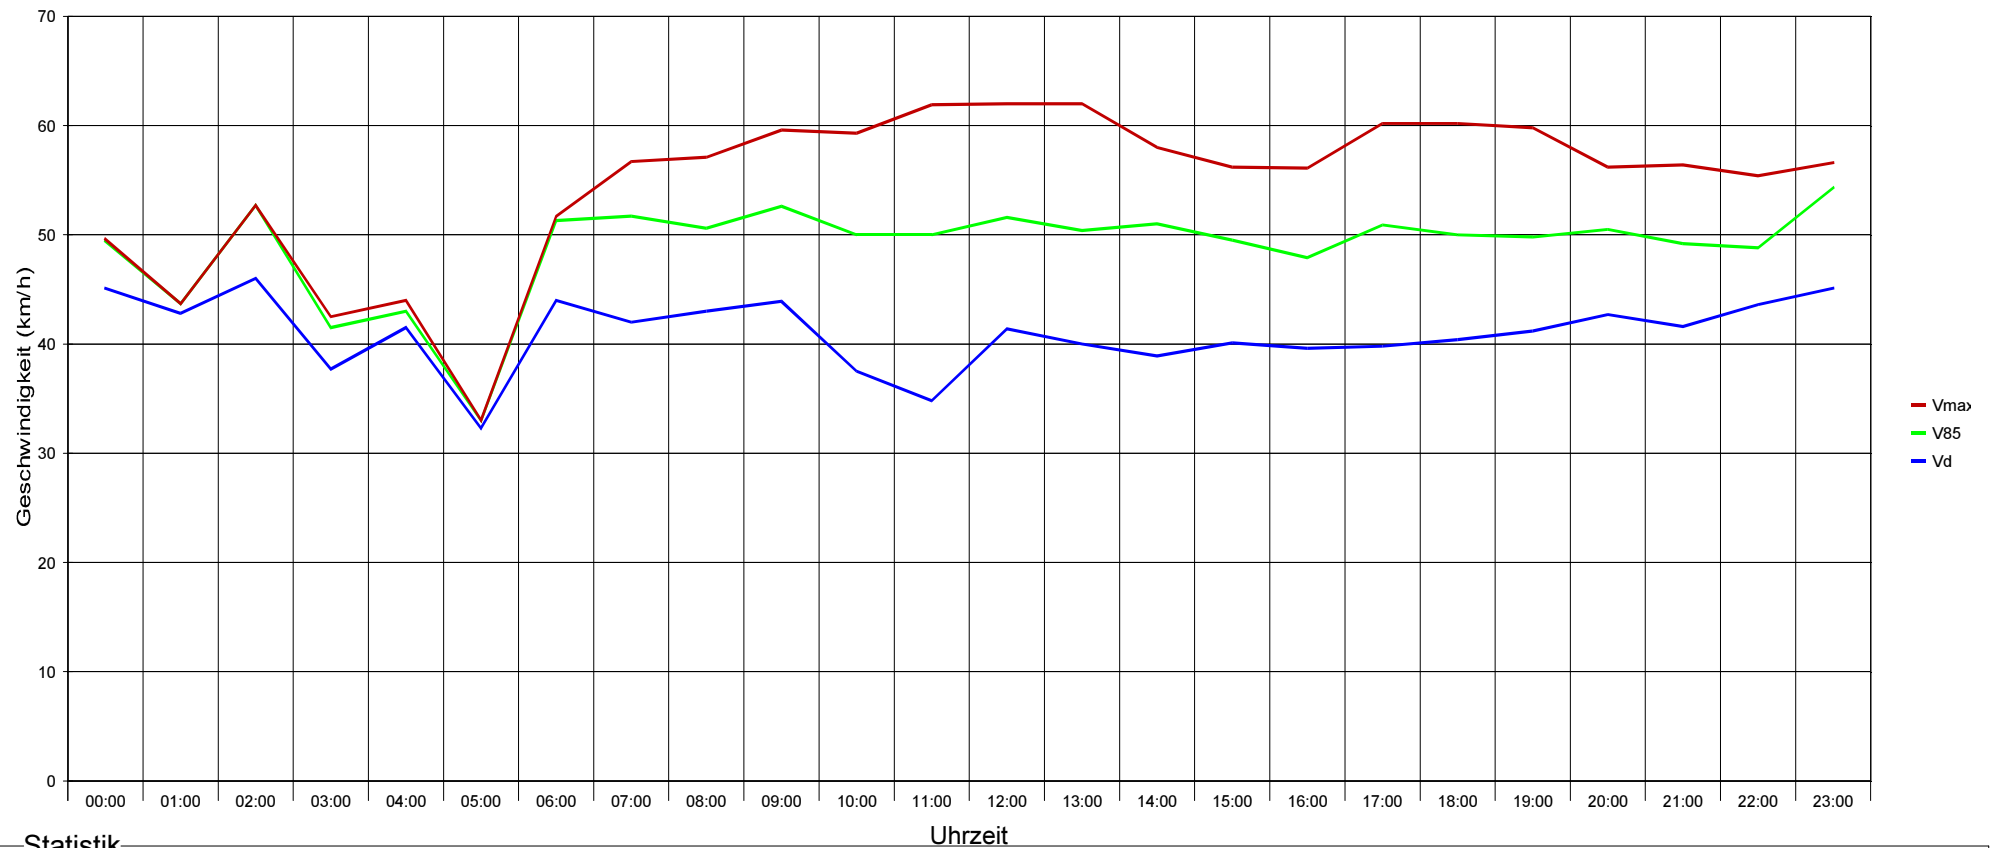

Marktgemeinde Maria Anzbach

Ergebnis der Geschwindigkeitsmessung

Oed Johannesbergstr bei HNr 21, Fahrtrichtung Maria Anzbach, 50 km/h Beschränkung

Statistik

Zeitraum: Montag, 11. Mai 2020, 13:07 Uhr bis Mittwoch, 20. Mai 2020, 16:30 Uhr

Anzahl der Messwerte	4905
Durchschnittsgeschwindigkeit Vd	39,7 km/h
85% der Fahrzeuge fahren langsamer oder maximal ... V85	51 km/h
Maximalgeschwindigkeit Vmax	84 km/h