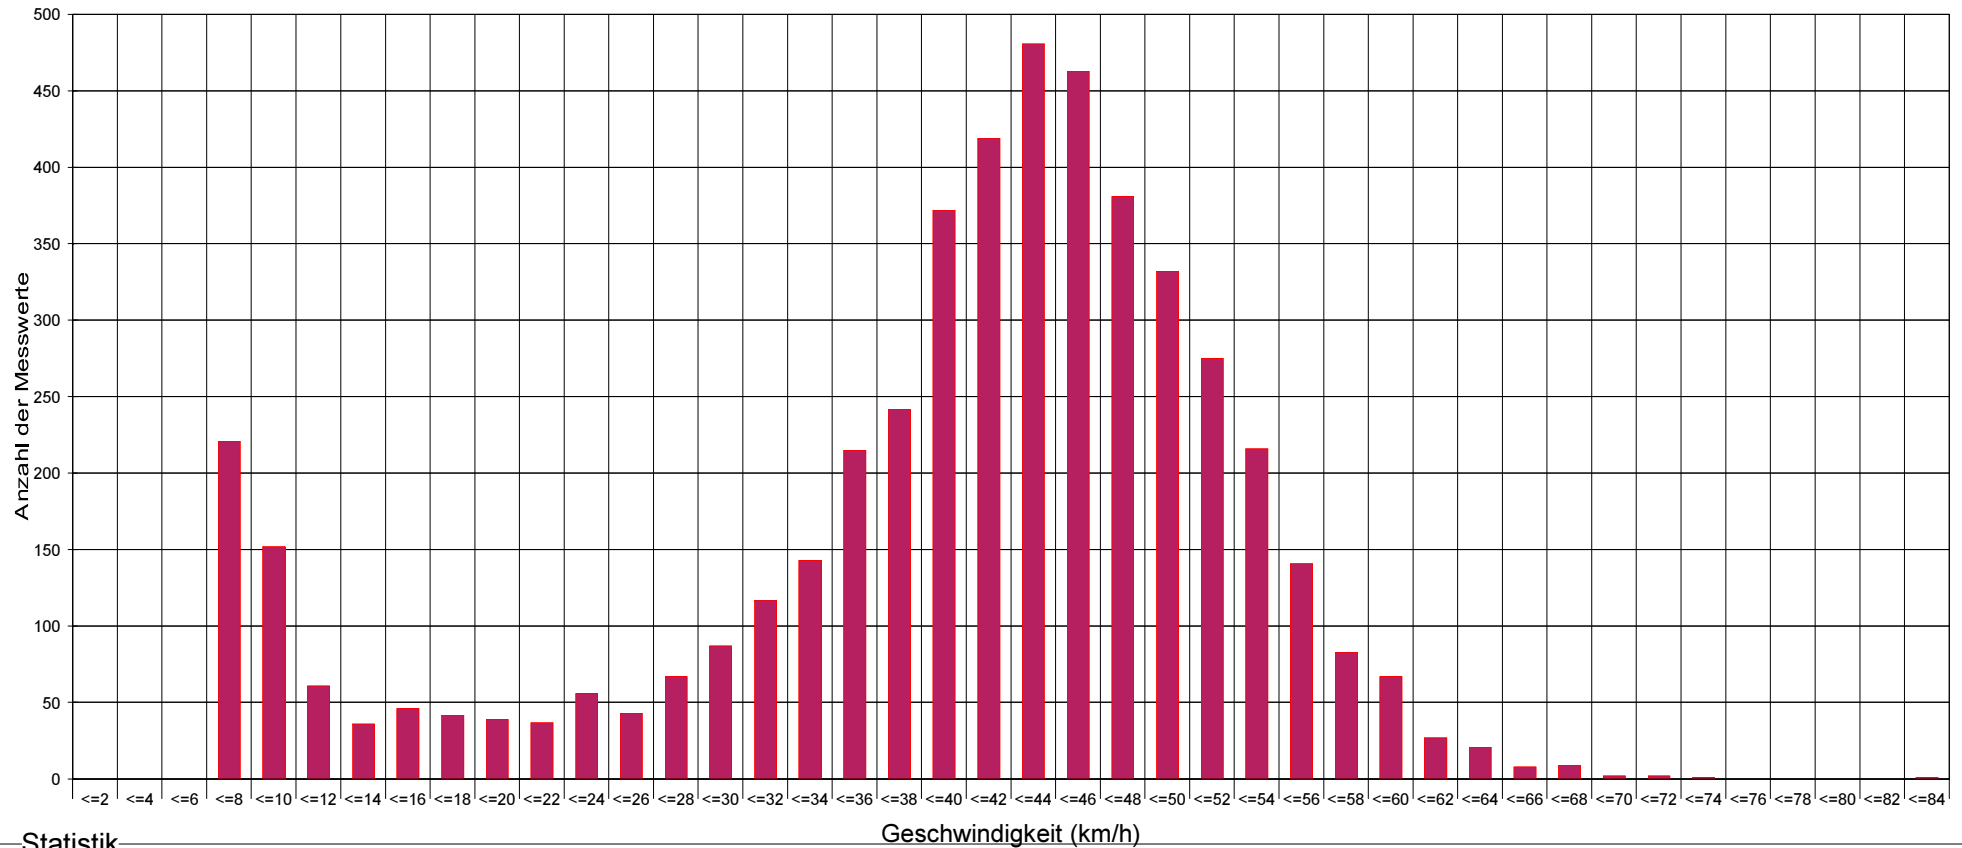

# Marktgemeinde Maria Anzbach

Ergebnis der Geschwindigkeitsmessung

Oed Johannesbergstr bei HNr 21, Fahrtrichtung Maria Anzbach, 50 km/h Beschränkung

## Statistik

Zeitraum: Montag, 11. Mai 2020, 13:07 Uhr bis Mittwoch, 20. Mai 2020, 16:30 Uhr

Anzahl der Messwerte .....	4905
Durchschnittsgeschwindigkeit .....	Vd 39,7 km/h
85% der Fahrzeuge fahren langsamer oder maximal ...	V85 51 km/h
Maximalgeschwindigkeit .....	Vmax 84 km/h