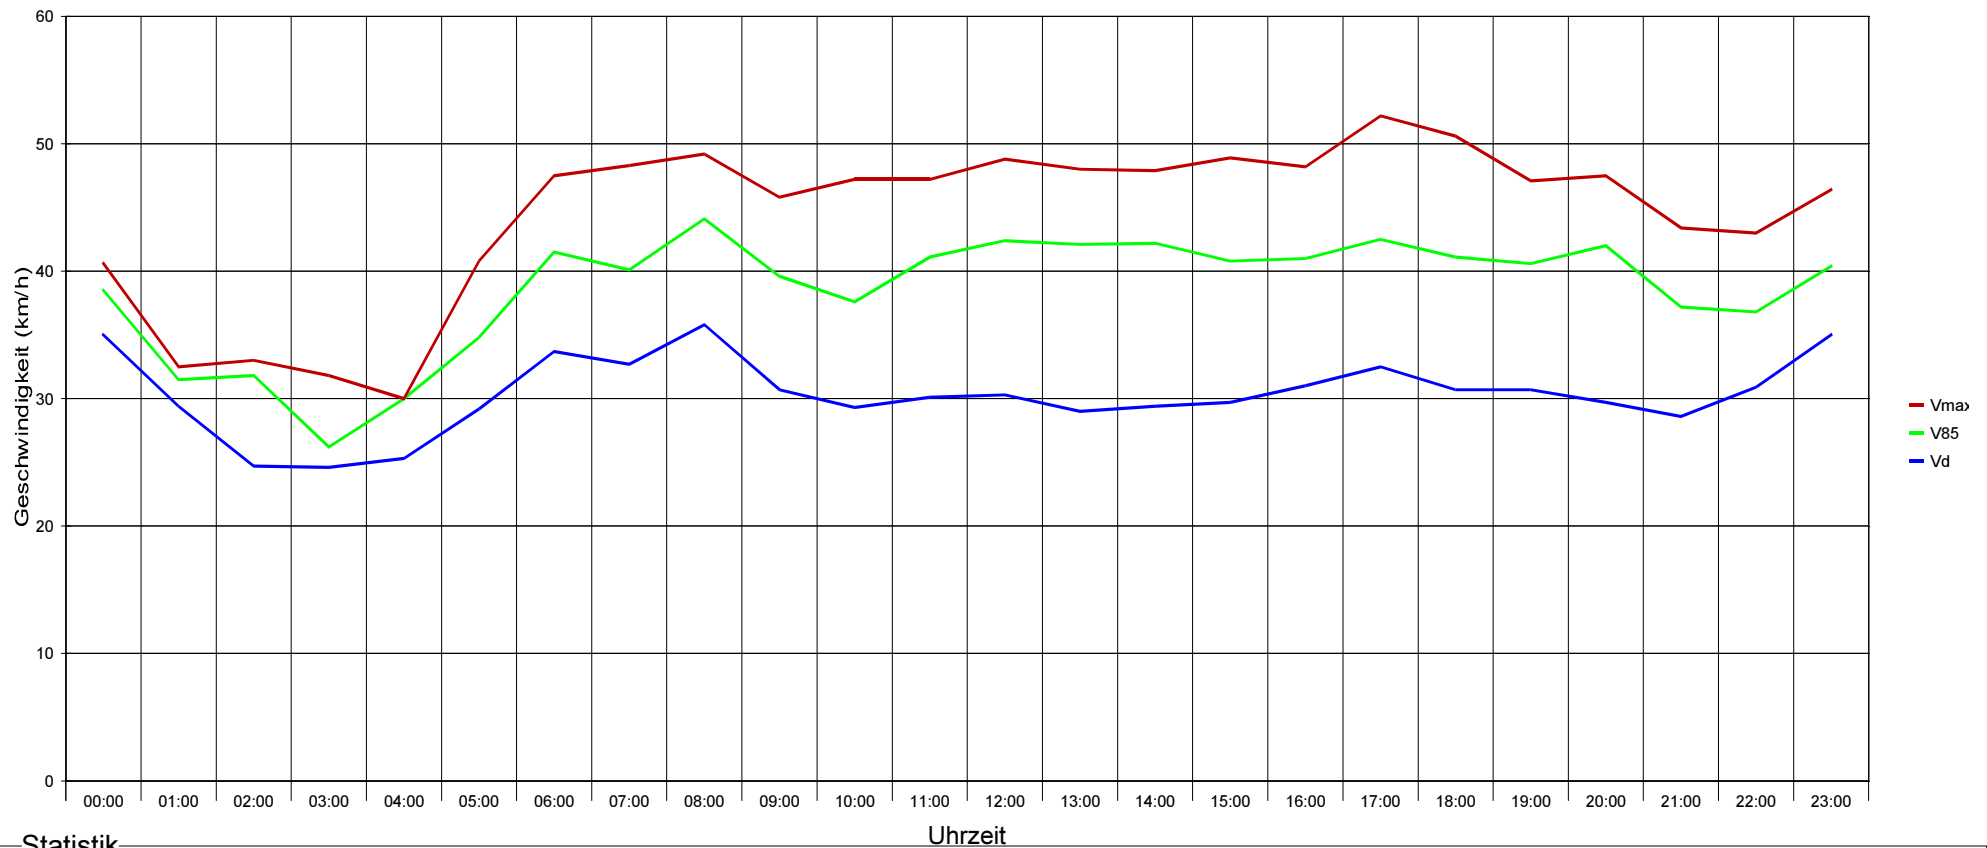

Marktgemeinde Maria Anzbach

Ergebnis der Geschwindigkeitsmessung

Burgstall Johannesbergstr bei HNr 44, Fahrtrichtung Johannesberg, 50 km/h Beschränkung

Statistik

Zeitraum: Mittwoch, 20. Mai 2020, 16:32 Uhr bis Donnerstag, 28. Mai 2020, 16:33 Uhr

Anzahl der Messwerte	4926
Durchschnittsgeschwindigkeit Vd	25,5 km/h
85% der Fahrzeuge fahren langsamer oder maximal ... V85	41 km/h
Maximalgeschwindigkeit Vmax	58 km/h