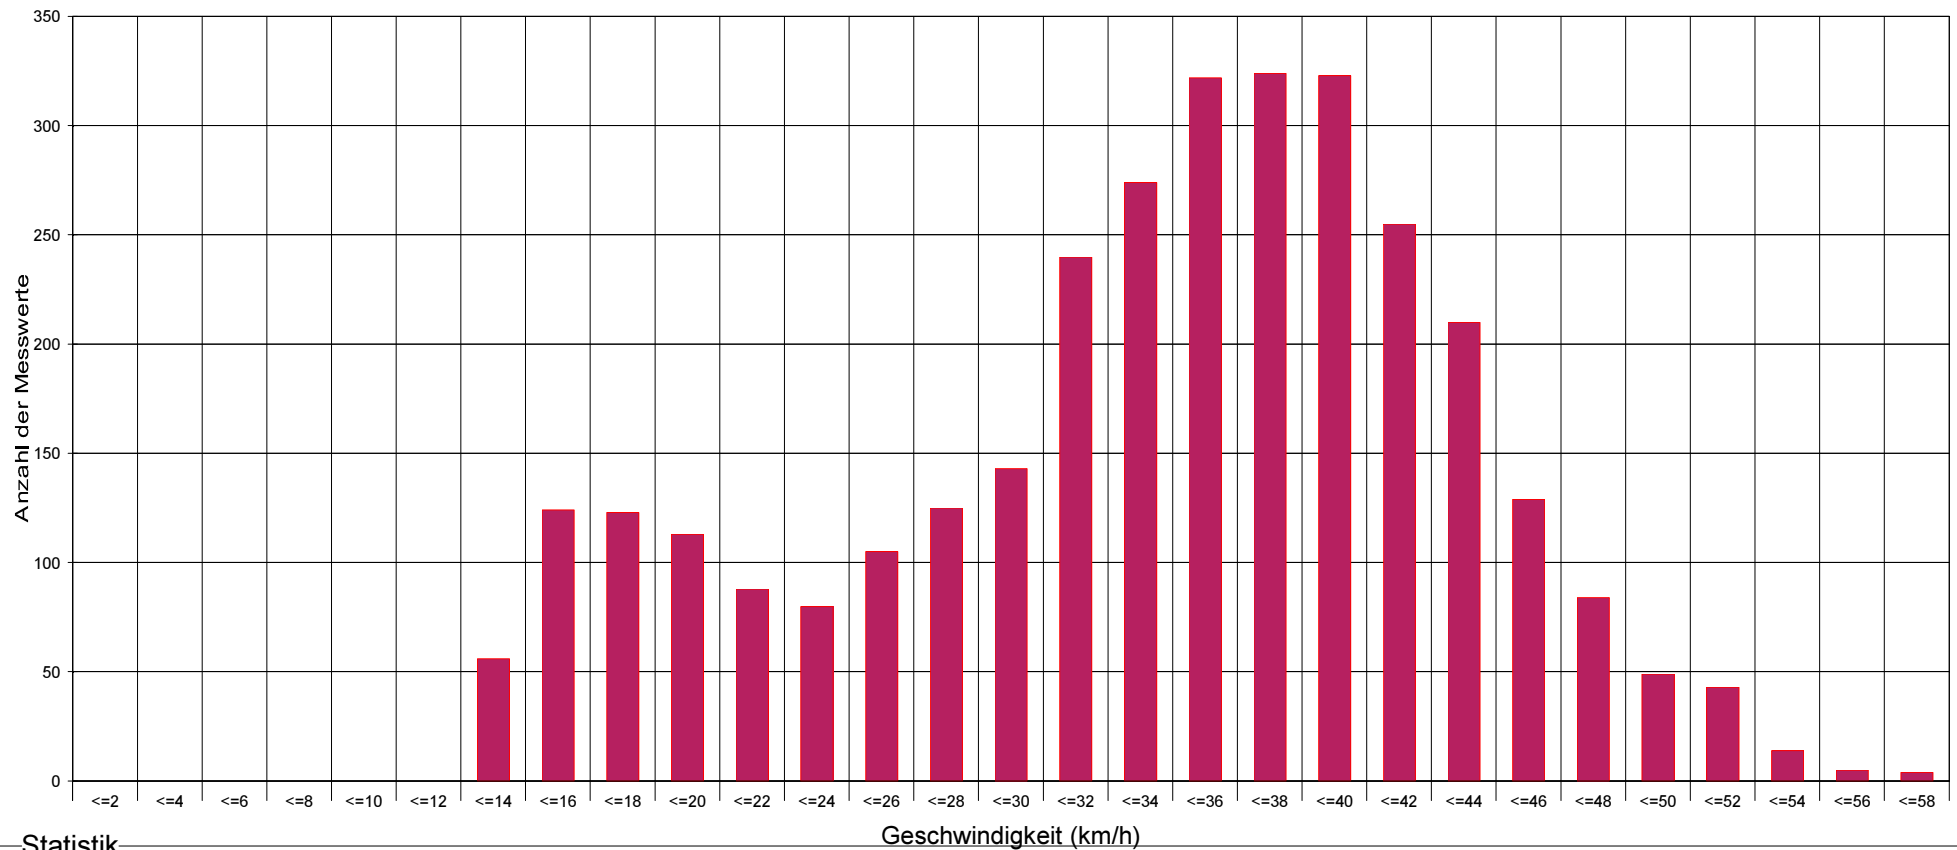

Marktgemeinde Maria Anzbach

Ergebnis der Geschwindigkeitsmessung

Burgstall Johannesbergstr bei HNr 44, Fahrtrichtung Johannesberg, 50 km/h Beschränkung

Statistik

Zeitraum: Mittwoch, 20. Mai 2020, 16:32 Uhr bis Donnerstag, 28. Mai 2020, 16:33 Uhr

Anzahl der Messwerte	3233
Durchschnittsgeschwindigkeit Vd	33,9 km/h
85% der Fahrzeuge fahren langsamer oder maximal ... V85	43 km/h
Maximalgeschwindigkeit Vmax	58 km/h