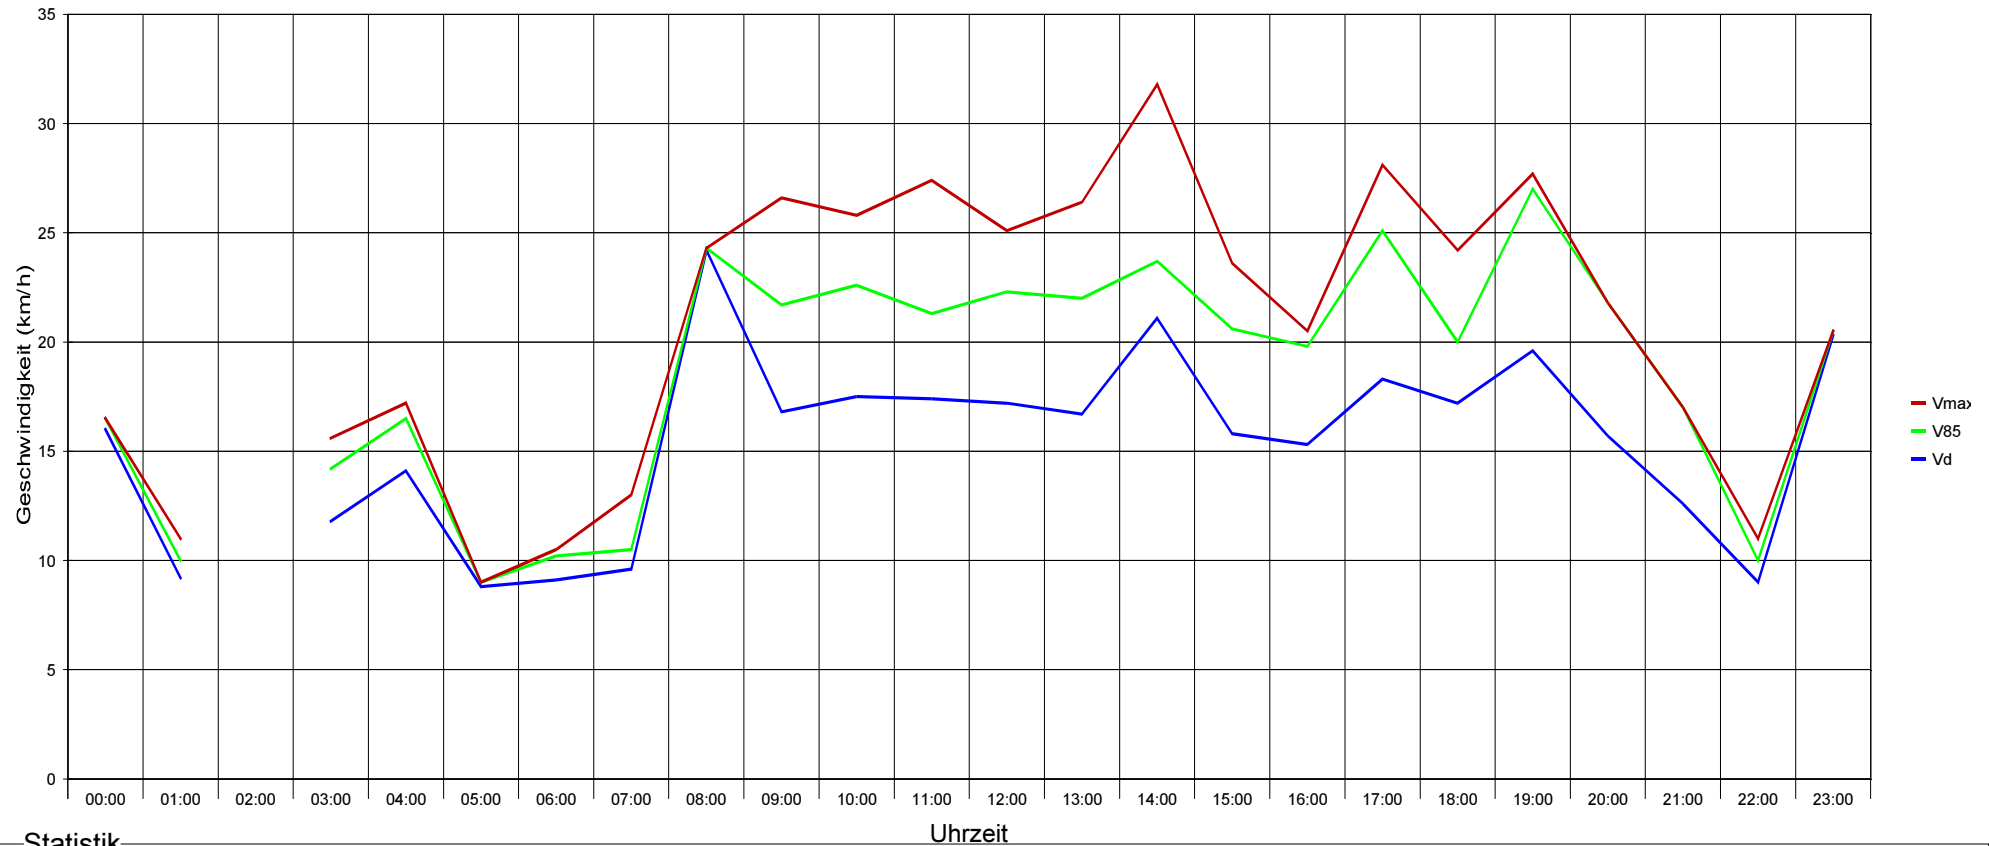

# Marktgemeinde Maria Anzbach

Ergebnis der Geschwindigkeitsmessung

Ferdinand Raimund-G bei HNr 355, Fahrtrichtung Zentrum, 30 km/h Beschränkung

## Statistik

Zeitraum: Freitag, 29. Mai 2020, 08:31 Uhr bis Montag, 8. Juni 2020, 09:54 Uhr

Anzahl der Messwerte .....	666
Durchschnittsgeschwindigkeit ..... Vd	16,6 km/h
85% der Fahrzeuge fahren langsamer oder maximal ... V85	28 km/h
Maximalgeschwindigkeit ..... Vmax	45 km/h