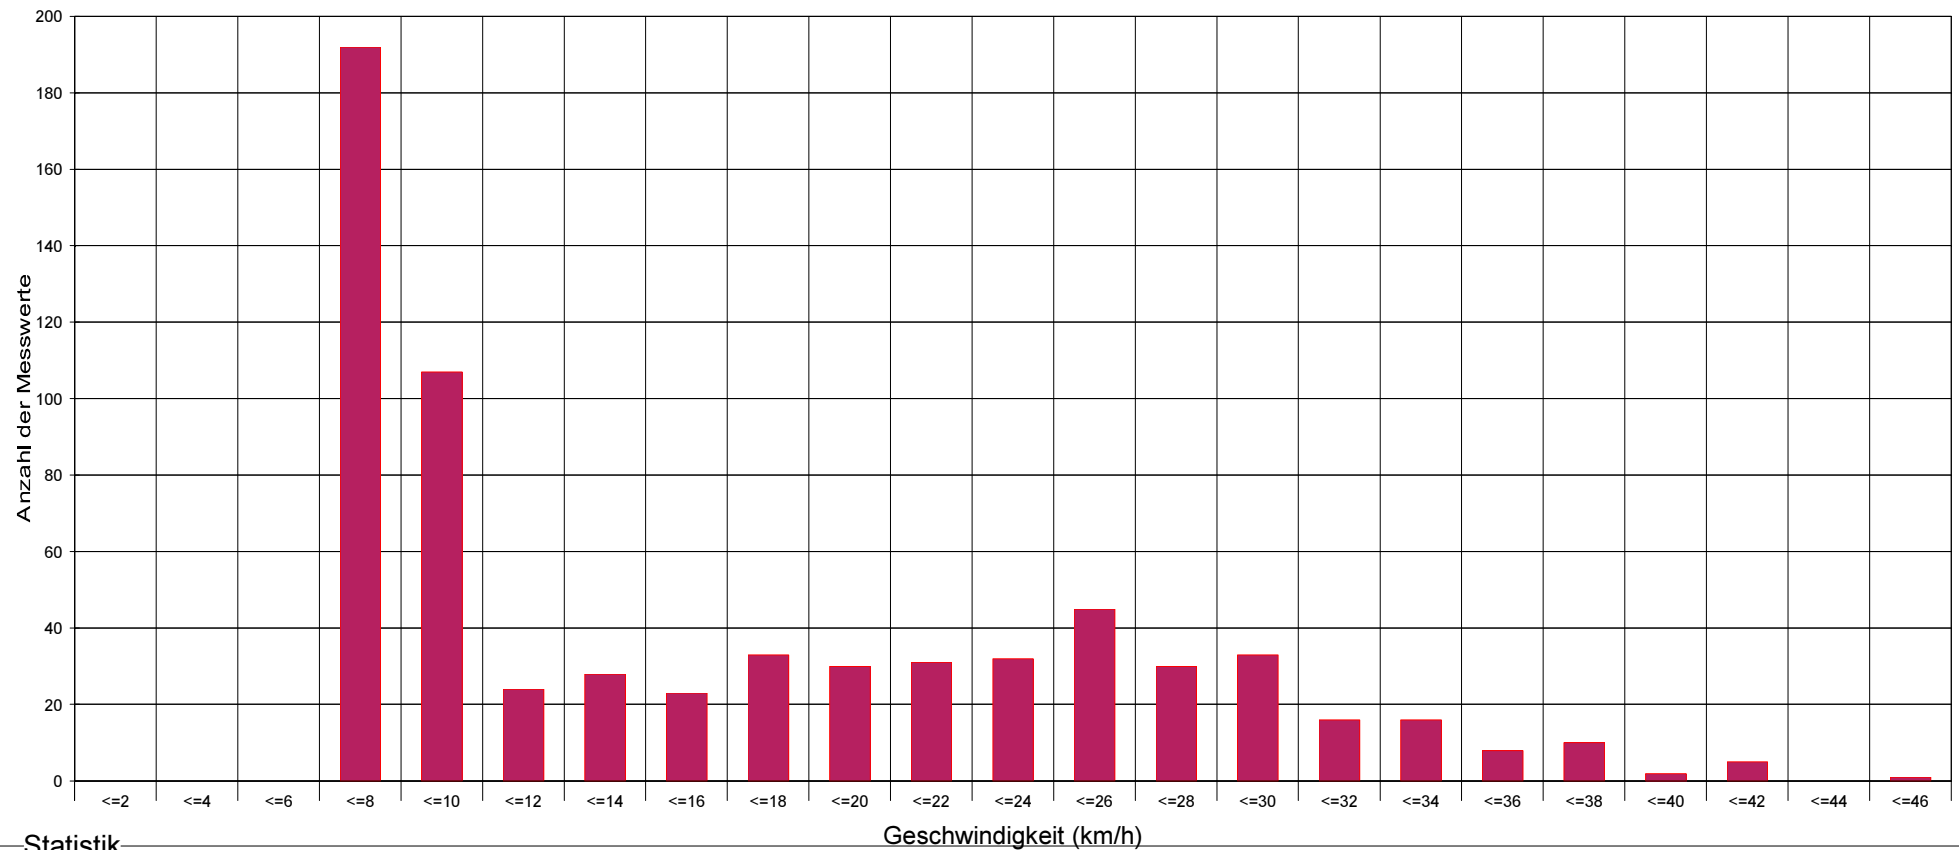

# Marktgemeinde Maria Anzbach

Ergebnis der Geschwindigkeitsmessung

Ferdinand Raimund-G bei HNr 355, Fahrtrichtung Zentrum, 30 km/h Beschränkung

## Statistik

Zeitraum: Freitag, 29. Mai 2020, 08:31 Uhr bis Montag, 8. Juni 2020, 09:54 Uhr

Anzahl der Messwerte .....	666
Durchschnittsgeschwindigkeit ..... Vd	16,6 km/h
85% der Fahrzeuge fahren langsamer oder maximal ... V85	28 km/h
Maximalgeschwindigkeit ..... Vmax	45 km/h