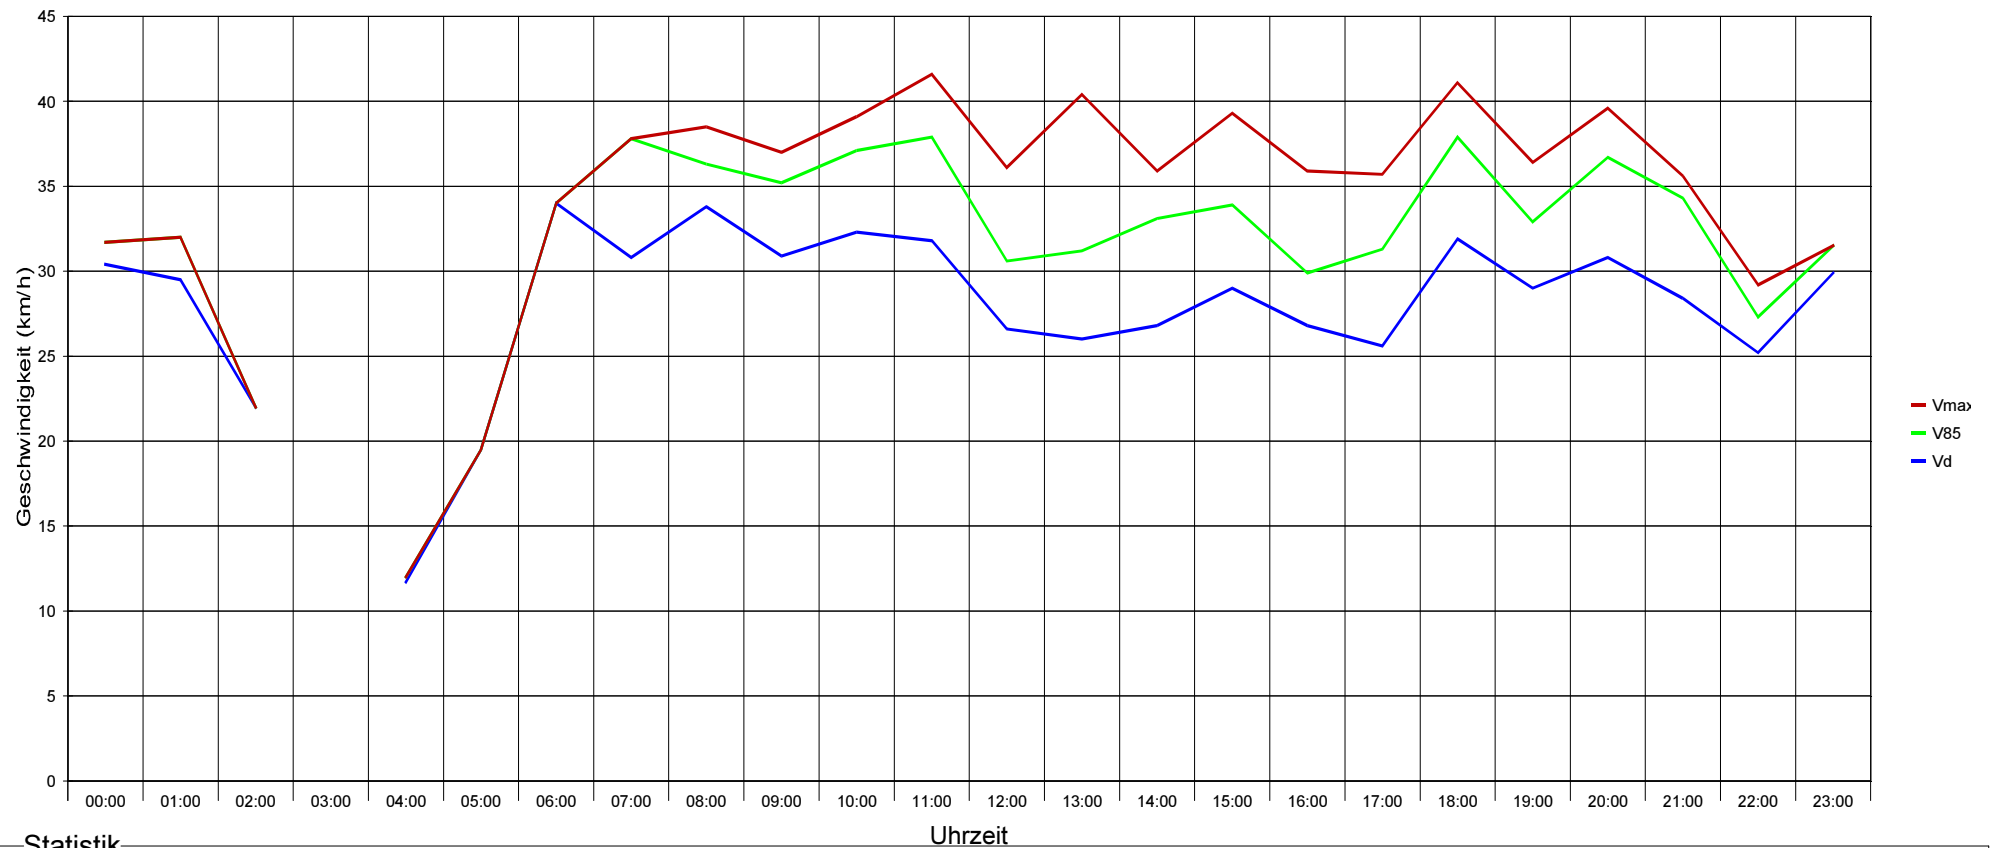

# Marktgemeinde Maria Anzbach

Ergebnis der Geschwindigkeitsmessung

Ferdinand Raimund-G bei HNr 482, Fahrtrichtung Nord, 30 km/h Beschränkung

## Statistik

Zeitraum: Montag, 8. Juni 2020, 10:06 Uhr bis Montag, 15. Juni 2020, 08:10 Uhr

Anzahl der Messwerte .....	886
Durchschnittsgeschwindigkeit ..... Vd	27,9 km/h
85% der Fahrzeuge fahren langsamer oder maximal ... V85	38 km/h
Maximalgeschwindigkeit ..... Vmax	52 km/h