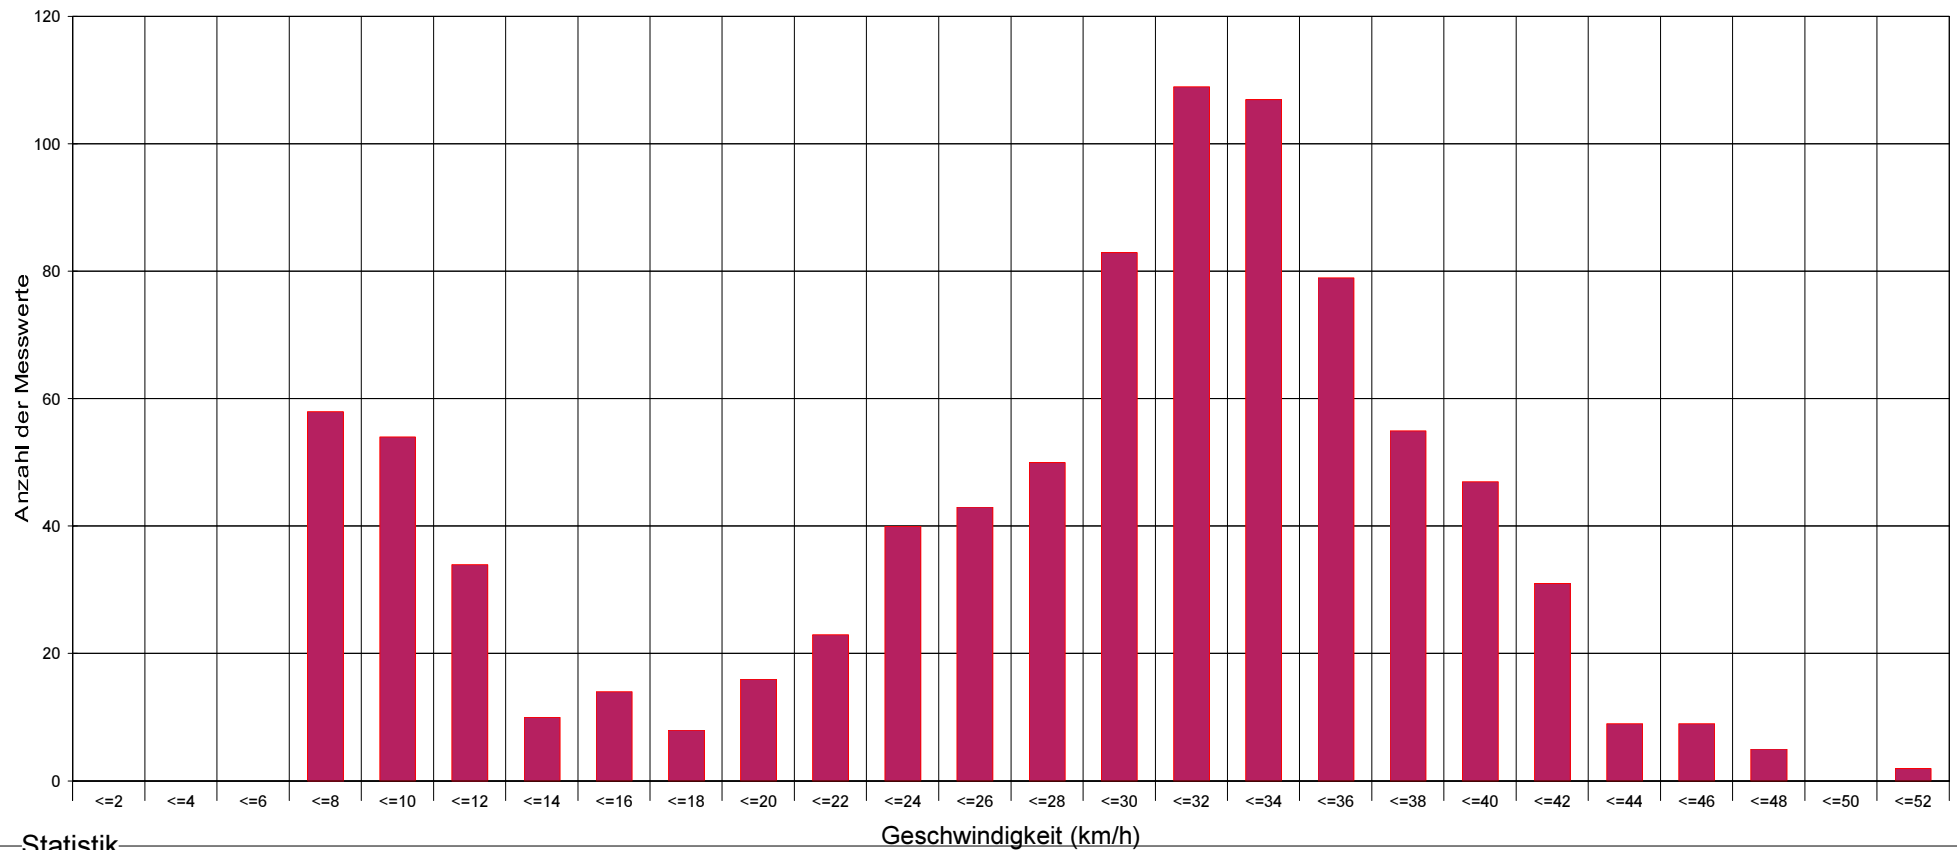

# Marktgemeinde Maria Anzbach

Ergebnis der Geschwindigkeitsmessung

Ferdinand Raimund-G bei HNr 482, Fahrtrichtung Nord, 30 km/h Beschränkung

## Statistik

Zeitraum: Montag, 8. Juni 2020, 10:06 Uhr bis Montag, 15. Juni 2020, 08:10 Uhr

Anzahl der Messwerte .....	886
Durchschnittsgeschwindigkeit ..... Vd	27,9 km/h
85% der Fahrzeuge fahren langsamer oder maximal ... V85	38 km/h
Maximalgeschwindigkeit ..... Vmax	52 km/h