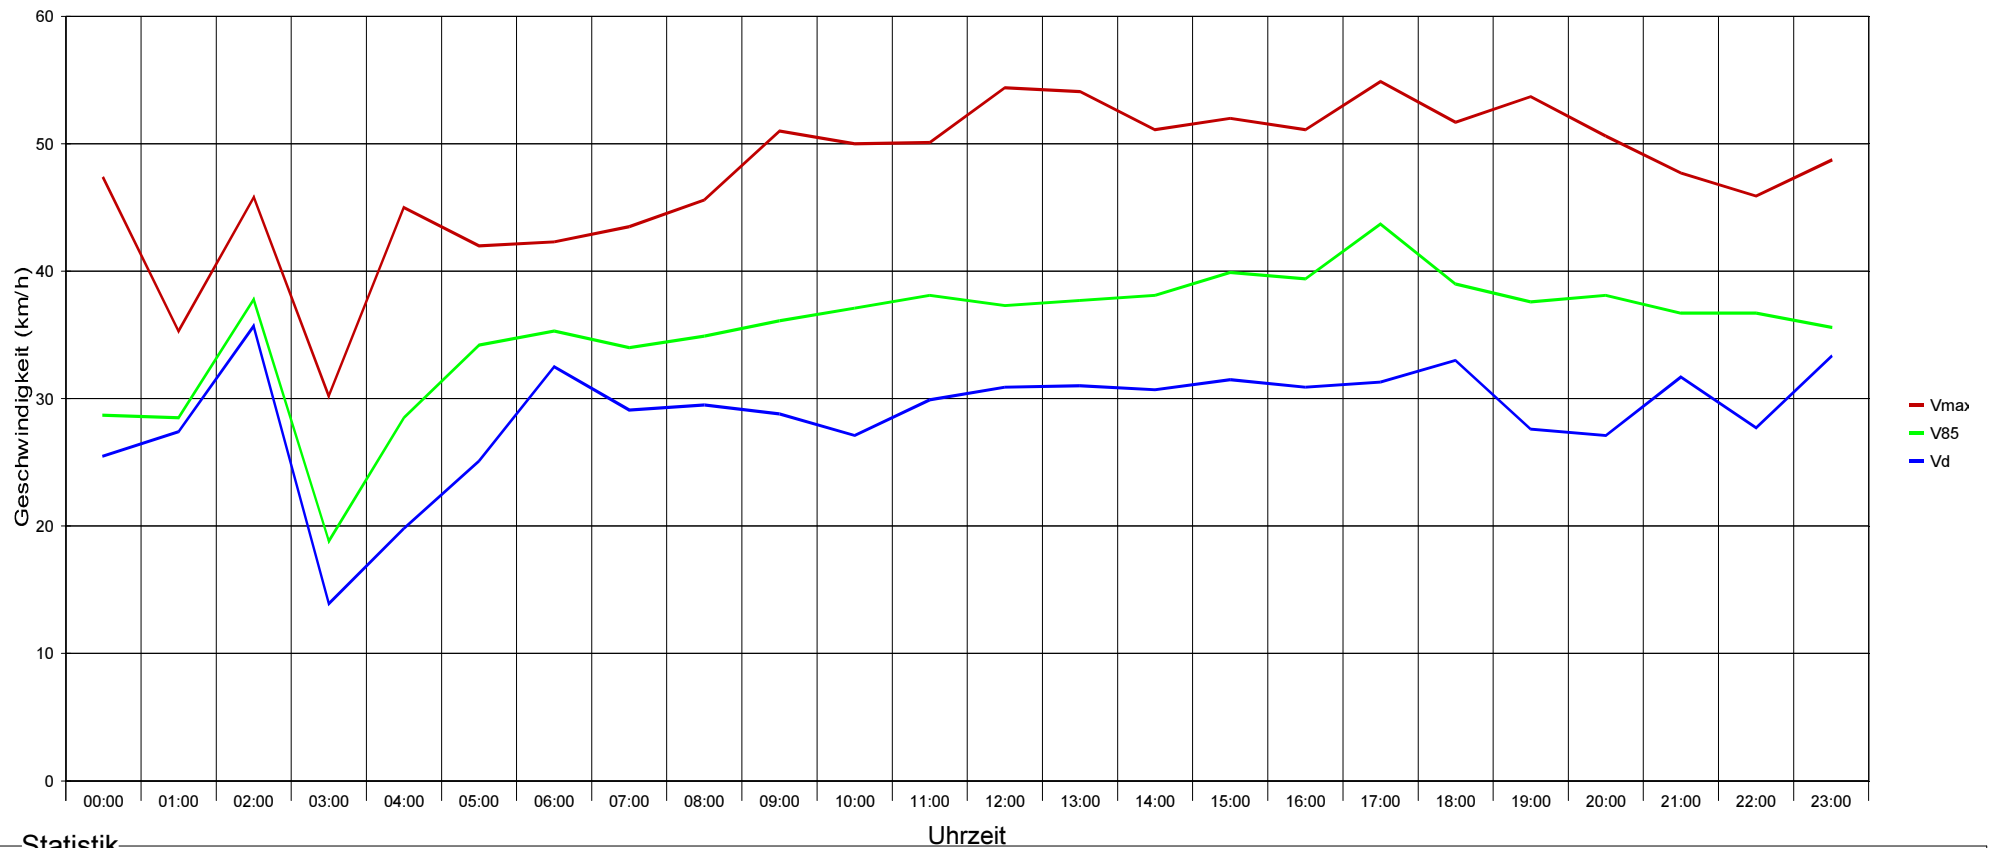

Marktgemeinde Maria Anzbach

Ergebnis der Geschwindigkeitsmessung

Burgstall Johannesbergstr bei HNr 12, Fahrtrichtung Johannesberg, 50 km/h Beschränkung

Statistik

Zeitraum: Montag, 15. Juni 2020, 08:31 Uhr bis Montag, 22. Juni 2020, 16:42 Uhr

Anzahl der Messwerte	11097
Durchschnittsgeschwindigkeit Vd	17,6 km/h
85% der Fahrzeuge fahren langsamer oder maximal ... V85	37 km/h
Maximalgeschwindigkeit Vmax	64 km/h