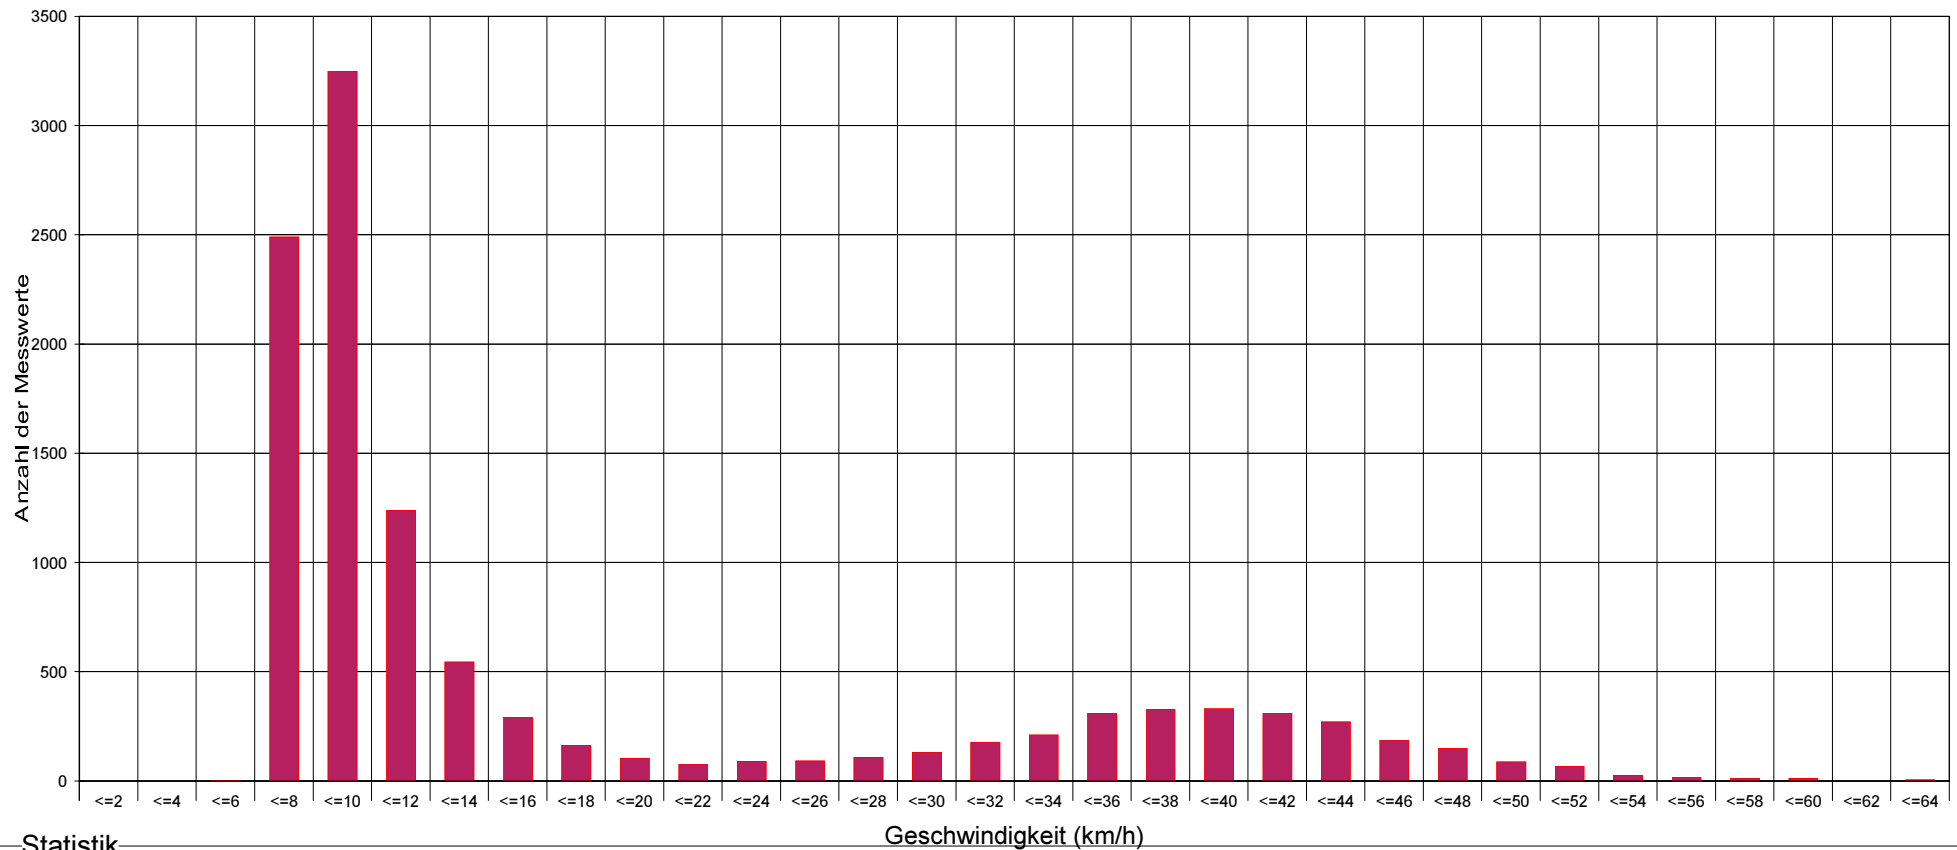

Marktgemeinde Maria Anzbach

Ergebnis der Geschwindigkeitsmessung

Burgstall Johannesbergstr bei HNr 12, Fahrtrichtung Johannesberg, 50 km/h Beschränkung

Statistik

Geschwindigkeit (km/h)

Zeitraum: Montag, 15. Juni 2020, 08:31 Uhr bis Montag, 22. Juni 2020, 16:42 Uhr

Anzahl der Messwerte	11097
Durchschnittsgeschwindigkeit	Vd 17,6 km/h
85% der Fahrzeuge fahren langsamer oder maximal ...	V85 37 km/h
Maximalgeschwindigkeit	Vmax 64 km/h