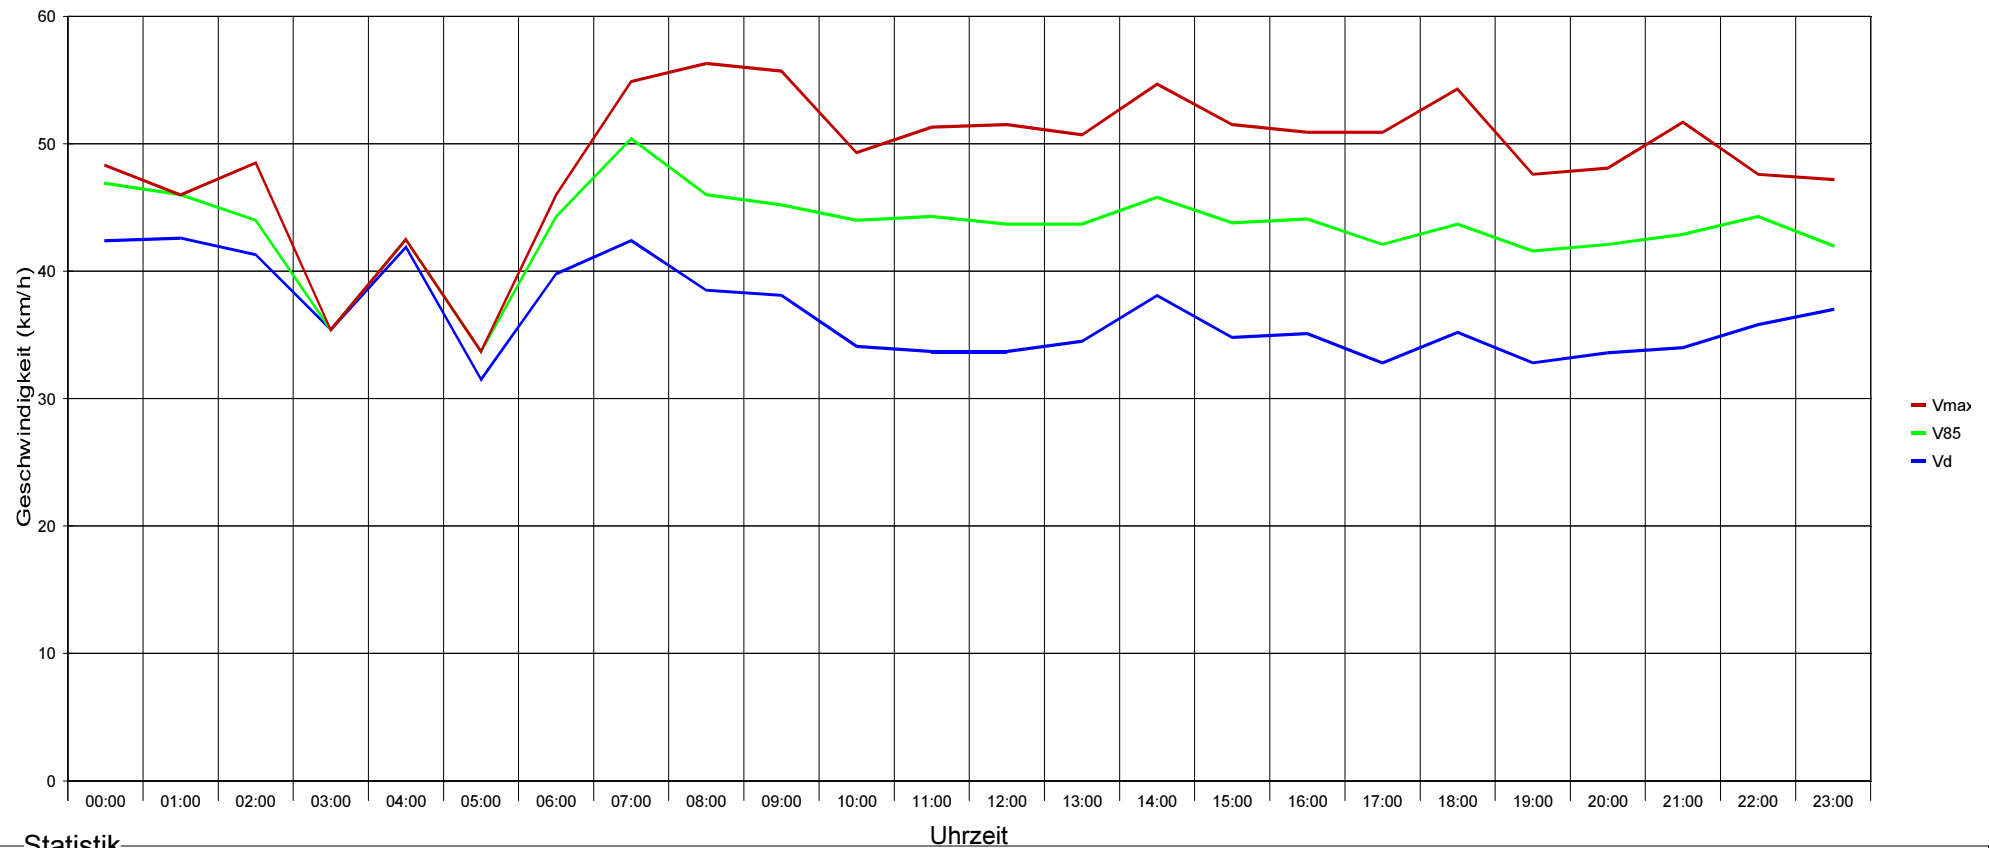

Marktgemeinde Maria Anzbach

Ergebnis der Geschwindigkeitsmessung

Burgstall Johannesbergstr bei HNr 12, Fahrtrichtung Maria Anzbach, 50 km/h Beschränkung

Statistik

Zeitraum: Montag, 22. Juni 2020, 16:45 Uhr bis Montag, 29. Juni 2020, 08:21 Uhr

Anzahl der Messwerte	3273
Durchschnittsgeschwindigkeit Vd	35,2 km/h
85% der Fahrzeuge fahren langsamer oder maximal ... V85	45 km/h
Maximalgeschwindigkeit Vmax	72 km/h