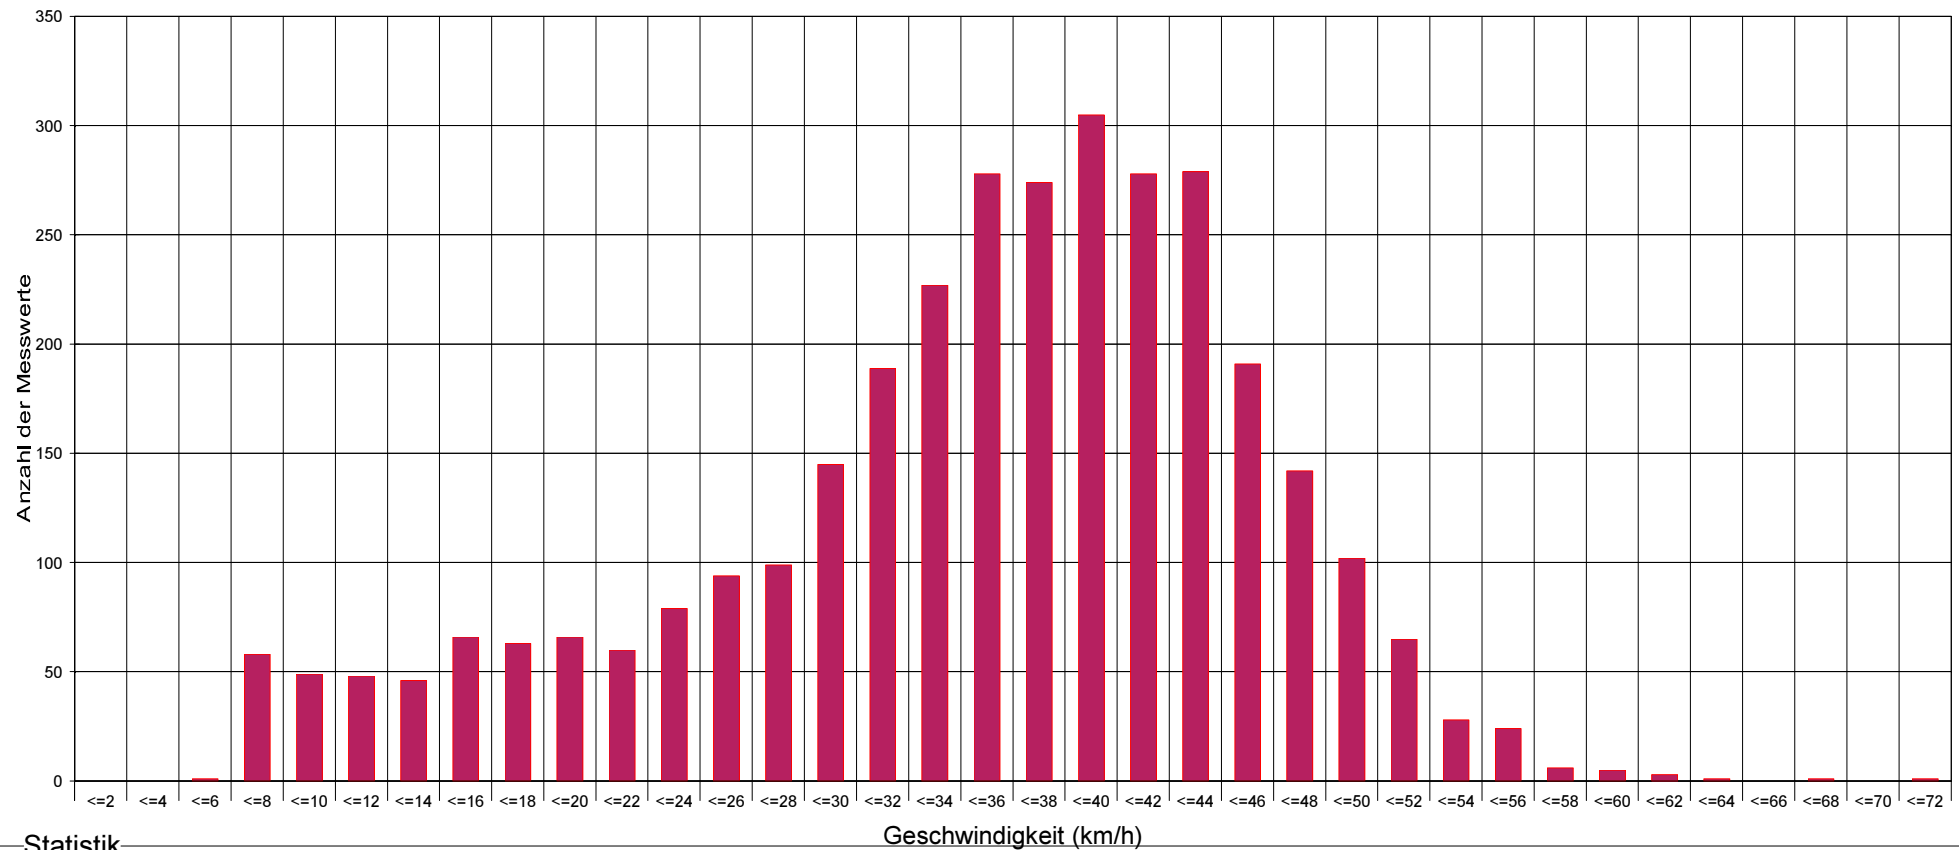

Marktgemeinde Maria Anzbach

Ergebnis der Geschwindigkeitsmessung

Burgstall Johannesbergstr bei HNr 12, Fahrtrichtung Maria Anzbach, 50 km/h Beschränkung

Statistik

Zeitraum: Montag, 22. Juni 2020, 16:45 Uhr bis Montag, 29. Juni 2020, 08:21 Uhr

Anzahl der Messwerte	3273
Durchschnittsgeschwindigkeit	Vd 35,2 km/h
85% der Fahrzeuge fahren langsamer oder maximal ...	V85 45 km/h
Maximalgeschwindigkeit	Vmax 72 km/h