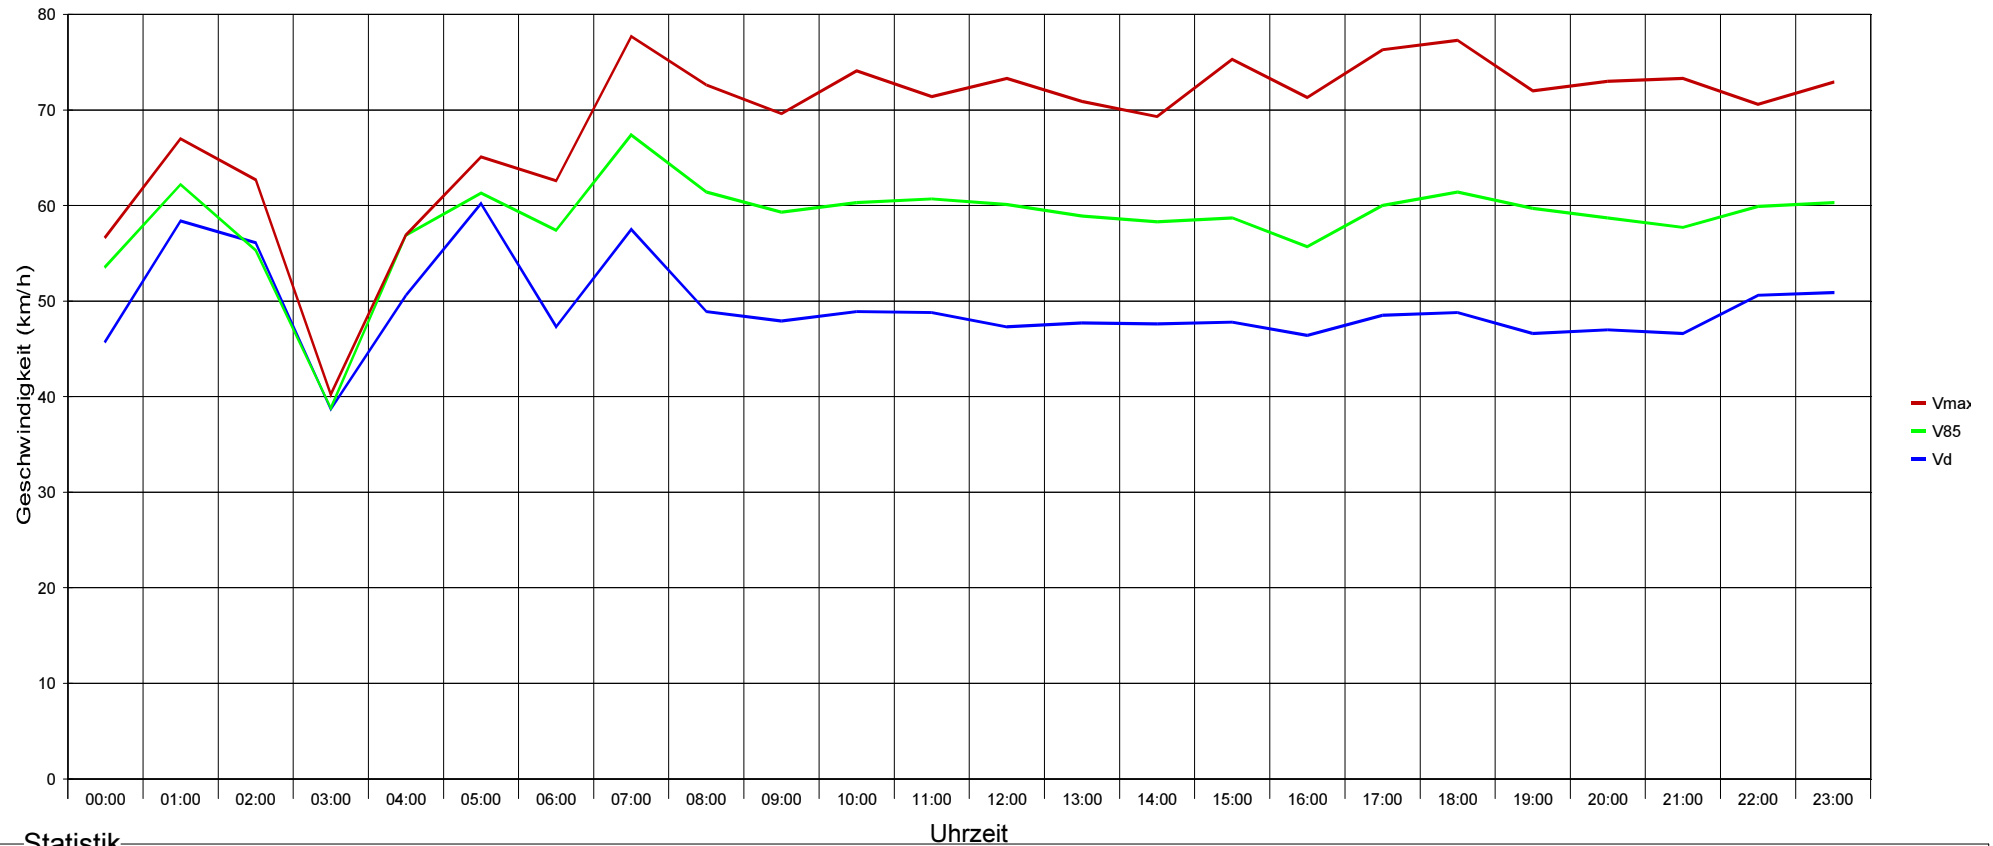

Marktgemeinde Maria Anzbach

Ergebnis der Geschwindigkeitsmessung

Gschwendt Johannesbergstr bei HNr 13, Fahrtrichtung Maria Anzbach, 50 km/h Beschränkung

Statistik

Zeitraum: Montag, 29. Juni 2020, 08:48 Uhr bis Montag, 6. Juli 2020, 08:42 Uhr

Anzahl der Messwerte	4324
Durchschnittsgeschwindigkeit Vd	48,5 km/h
85% der Fahrzeuge fahren langsamer oder maximal ... V85	61 km/h
Maximalgeschwindigkeit Vmax	93 km/h