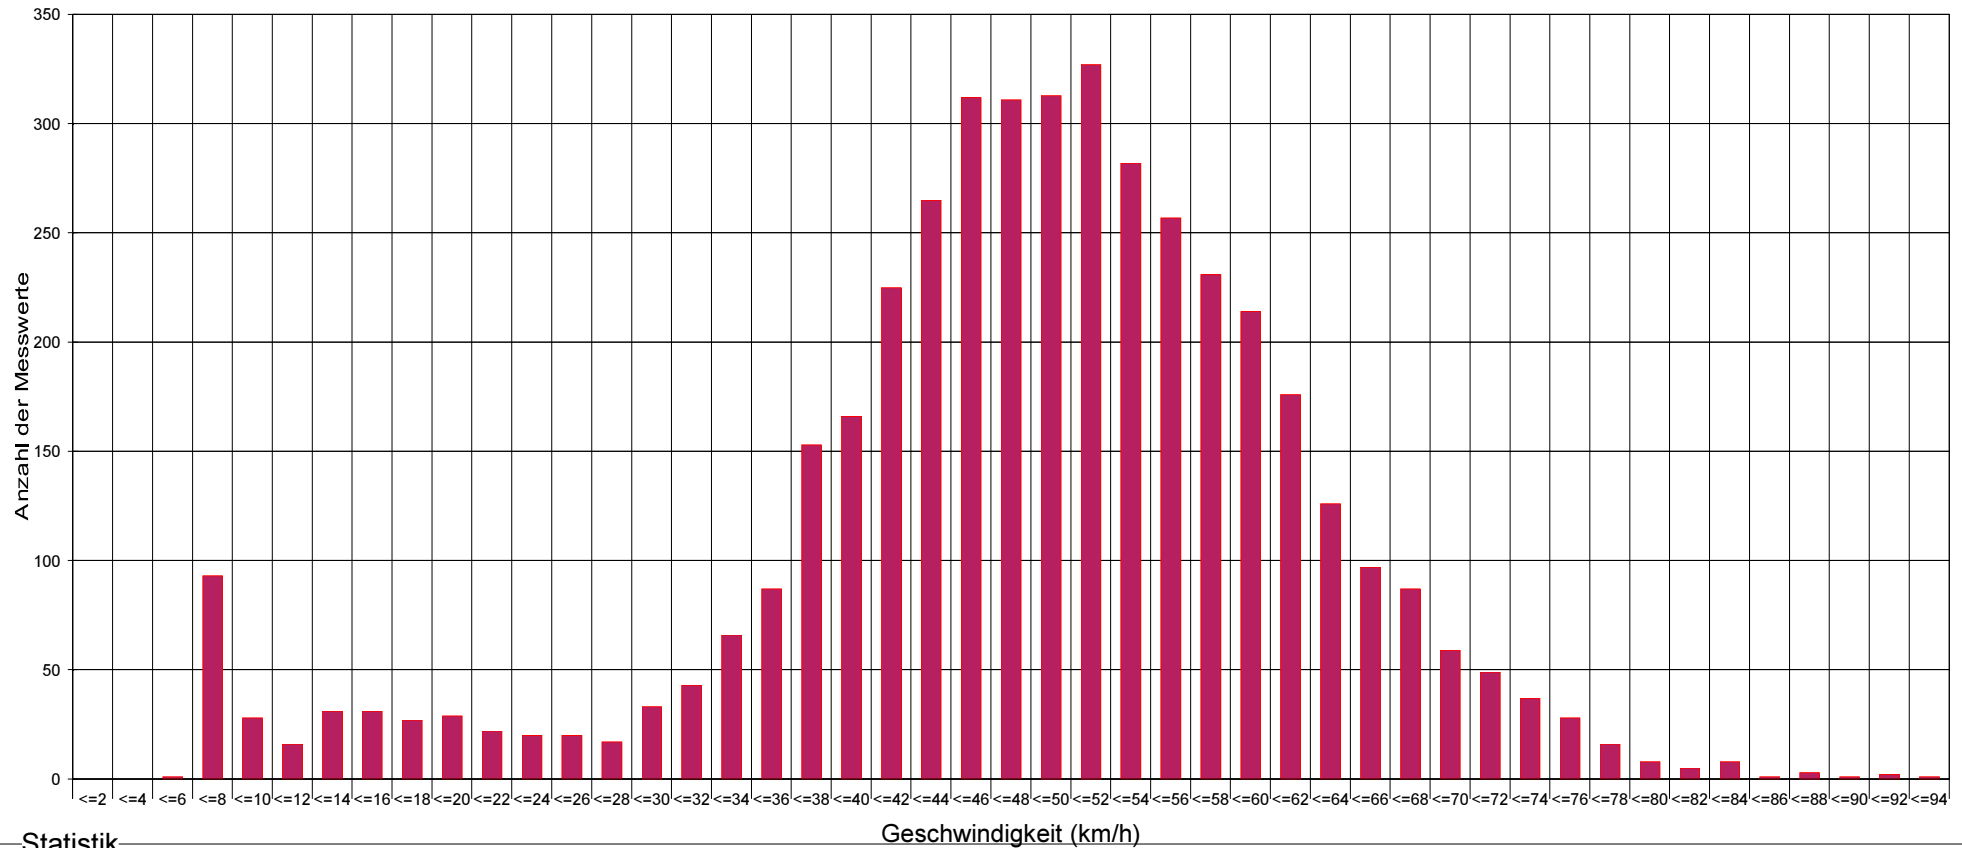

# Marktgemeinde Maria Anzbach

Ergebnis der Geschwindigkeitsmessung

Gschwendt Johannesbergstr bei HNr 13, Fahrtrichtung Maria Anzbach, 50 km/h Beschränkung

## Statistik

Zeitraum: Montag, 29. Juni 2020, 08:48 Uhr bis Montag, 6. Juli 2020, 08:42 Uhr

Anzahl der Messwerte .....	4324
Durchschnittsgeschwindigkeit ..... Vd	48,5 km/h
85% der Fahrzeuge fahren langsamer oder maximal ... V85	61 km/h
Maximalgeschwindigkeit ..... Vmax	93 km/h