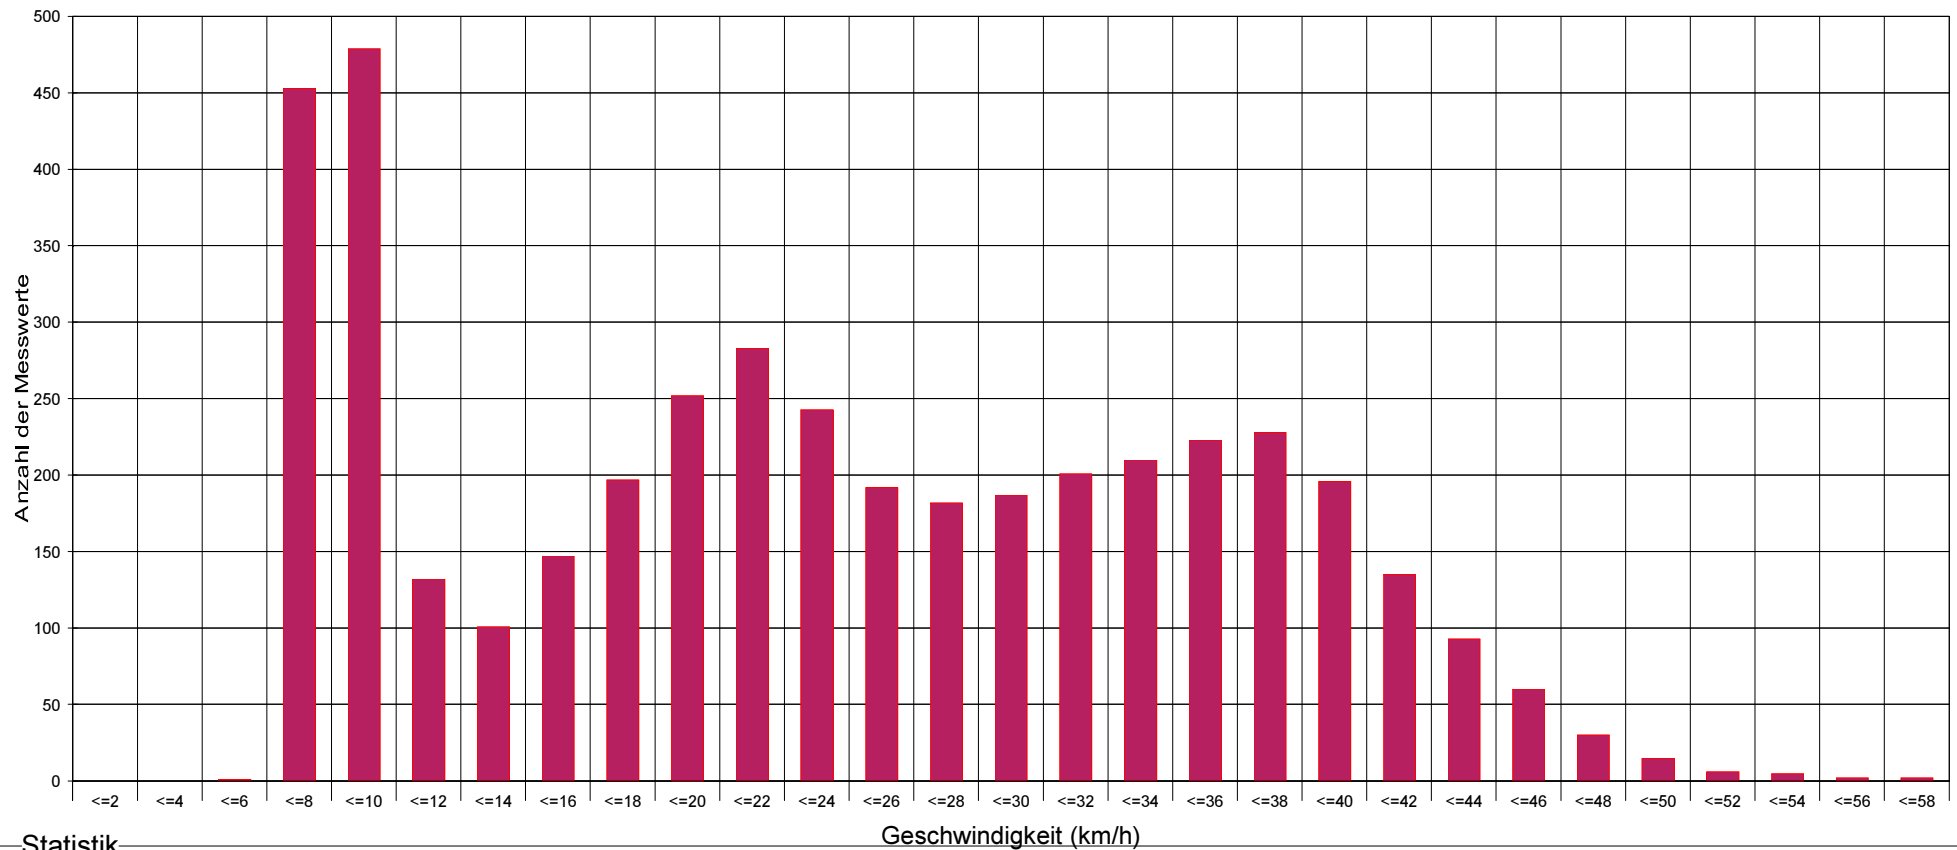

Marktgemeinde Maria Anzbach

Ergebnis der Geschwindigkeitsmessung

Gschwendt Johannesbergstr bei HNr 13, Fahrtrichtung Burgstall, 50 km/h Beschränkung

Statistik

Zeitraum: Montag, 6. Juli 2020, 08:47 Uhr bis Sonntag, 12. Juli 2020, 04:47 Uhr

Anzahl der Messwerte	4255
Durchschnittsgeschwindigkeit	Vd 23,9 km/h
85% der Fahrzeuge fahren langsamer oder maximal ...	V85 38 km/h
Maximalgeschwindigkeit	Vmax 58 km/h