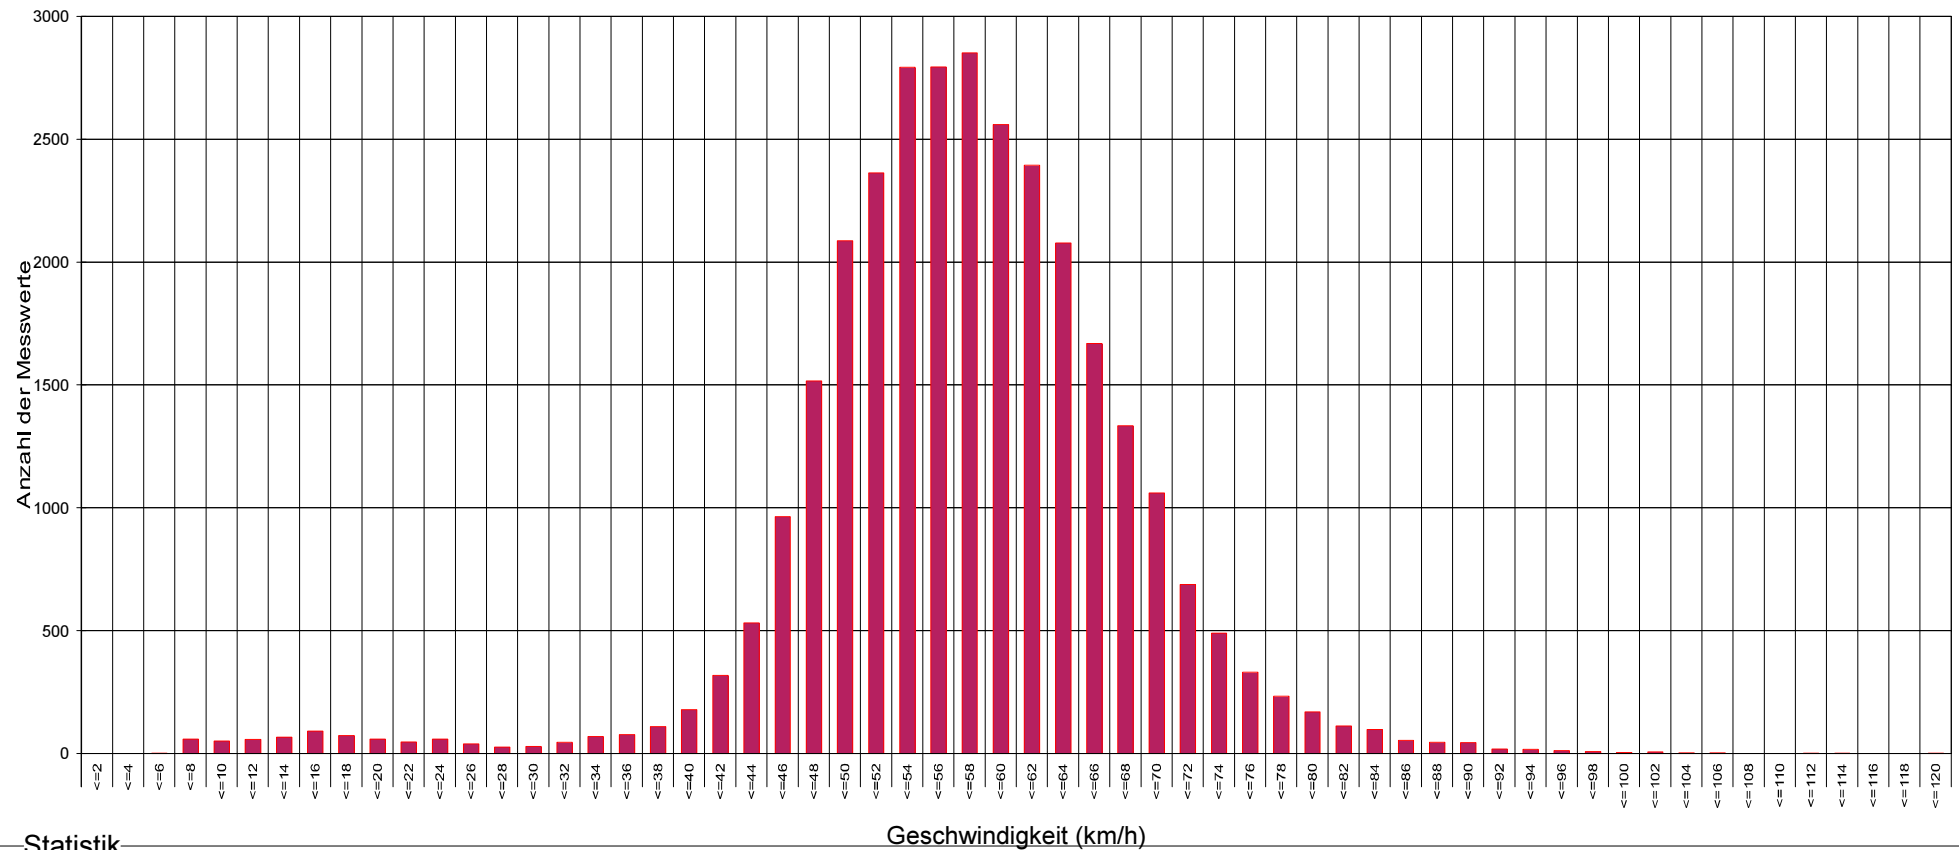

Marktgemeinde Maria Anzbach

Ergebnis der Geschwindigkeitsmessung

Unter Oberndorf B44 bei FF Haus, Fahrtrichtung Eichgraben, 50 km/h Beschränkung

Statistik

Geschwindigkeit (km/h)

Zeitraum: Mittwoch, 12. August 2020, 11:15 Uhr bis Montag, 24. August 2020, 12:30 Uhr

Anzahl der Messwerte	30818
Durchschnittsgeschwindigkeit	Vd 57,1 km/h
85% der Fahrzeuge fahren langsamer oder maximal ...	V85 67 km/h
Maximalgeschwindigkeit	Vmax 120 km/h