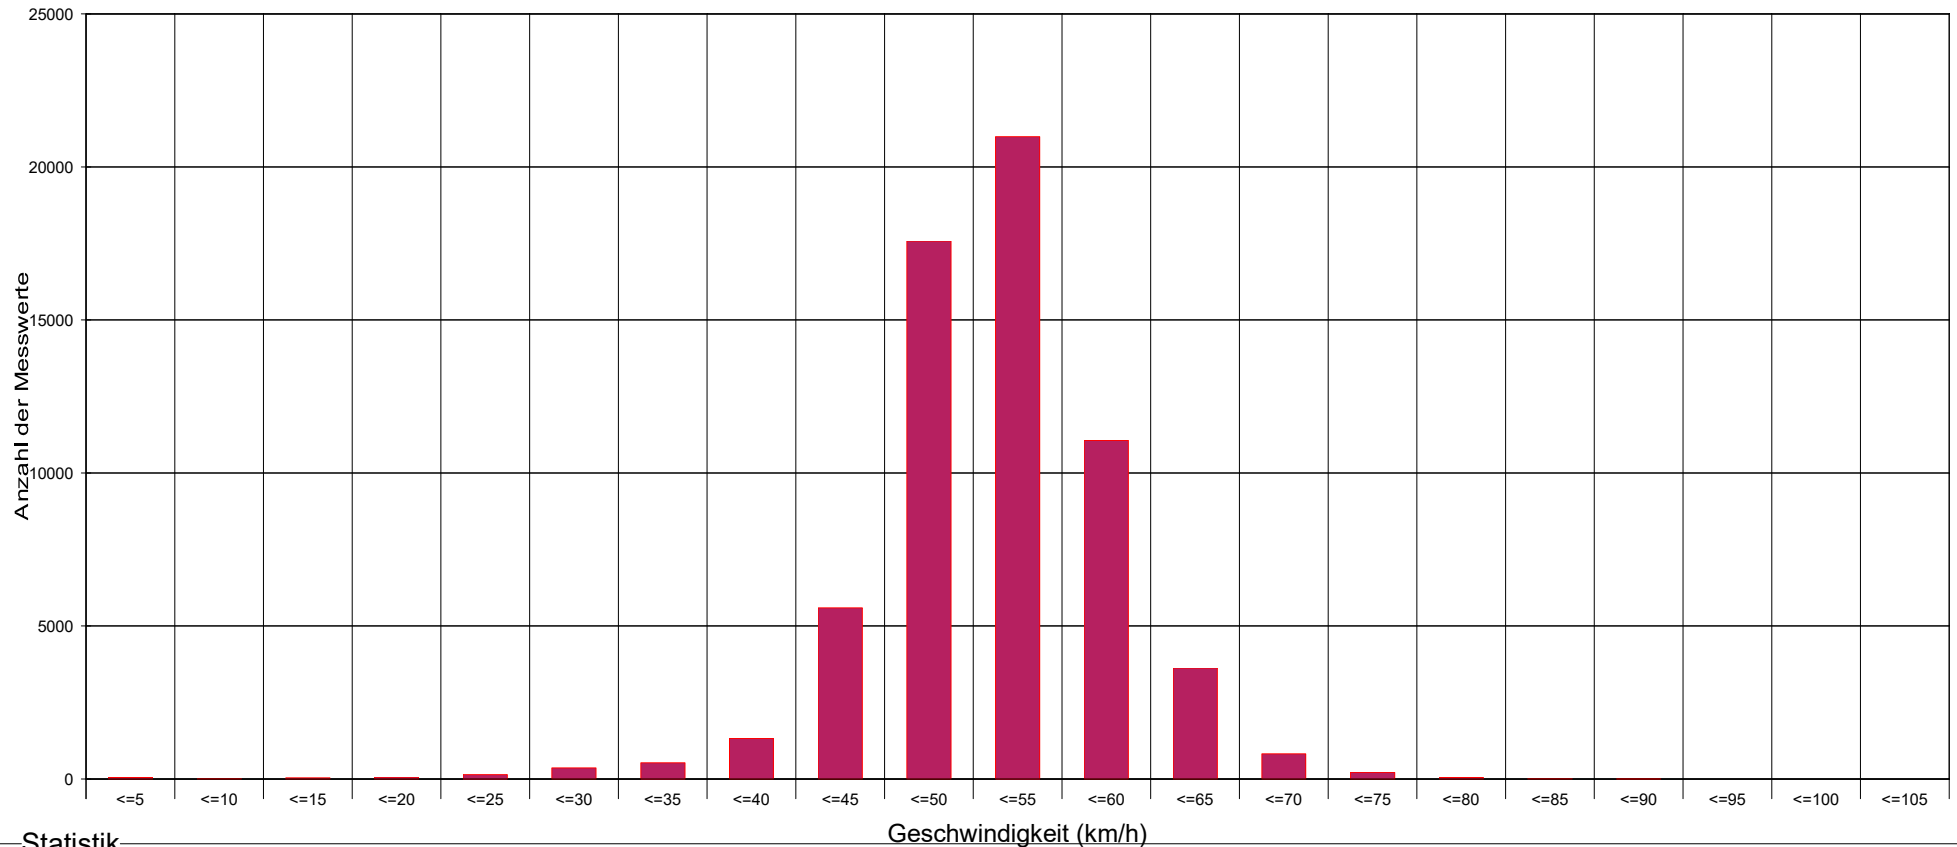

## Untere Hofstatt Höhe Anzbachstüberl, Fahrten von Neulengbach nach Maria Anzbach, 50 km/h Beschränkung

### Statistik

Zeitraum: Mittwoch, 23. April 2025, 10:00 Uhr bis Dienstag, 6. Mai 2025, 12:01 Uhr

Anzahl der Messwerte .....	62570
Durchschnittsgeschwindigkeit .....	Vd 51,6 km/h
85% der Fahrzeuge fahren langsamer oder maximal ...	V85 57 km/h
Maximalgeschwindigkeit .....	Vmax 103 km/h