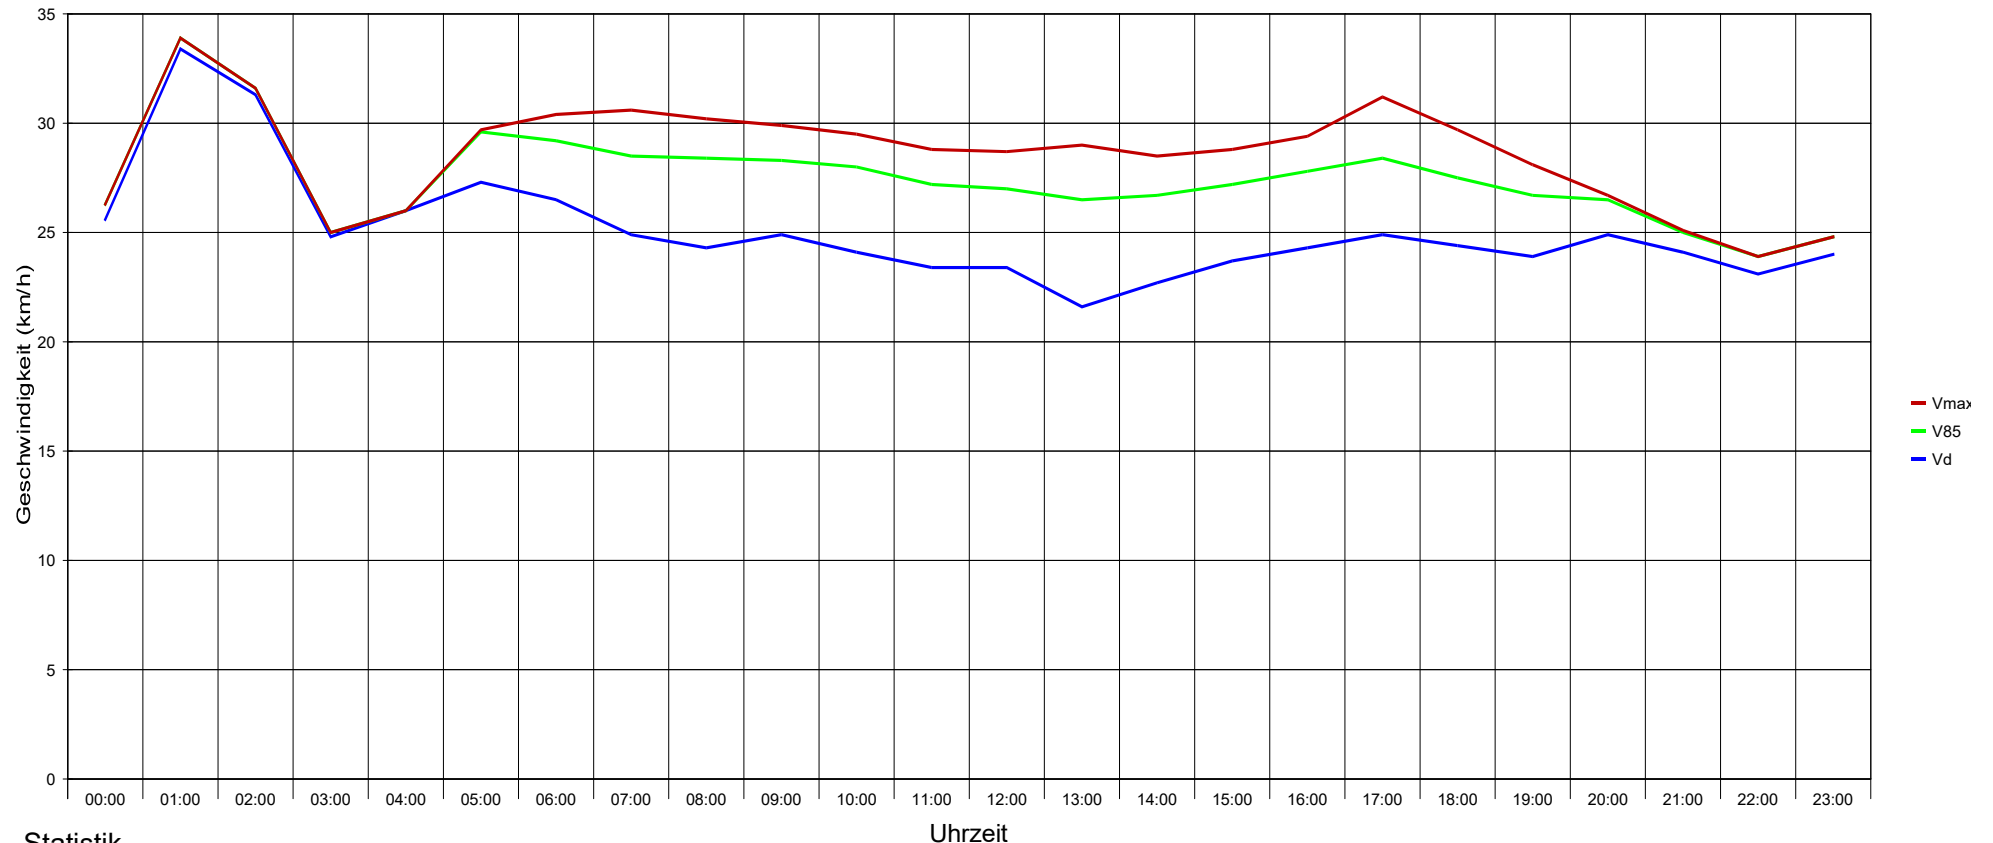

## Meierhöfen Schärfring Höhe Kreuzung Babenberbergasse, 30 km/h Beschränkung

### Statistik

Zeitraum: Dienstag, 6. Mai 2025, 12:20 Uhr bis Freitag, 10. Oktober 2025, 10:11 Uhr

|   |              |
|---|--------------|
| Anzahl der Messwerte .....                          | 10187        |
| Durchschnittsgeschwindigkeit .....                  | Vd 24,0 km/h |
| 85% der Fahrzeuge fahren langsamer oder maximal ... | V85 30 km/h  |
| Maximalgeschwindigkeit .....                        | Vmax 76 km/h |